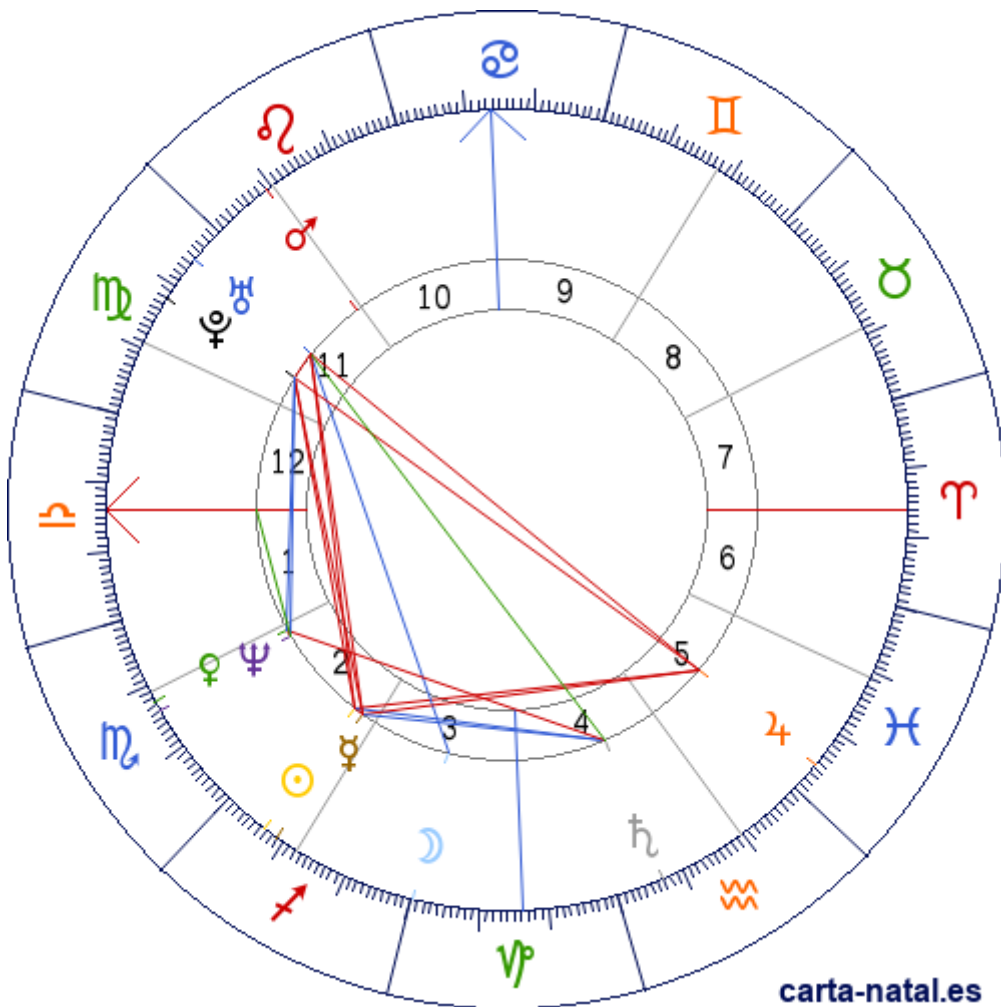

**Carta natal**

**Andrew McCarthy**

29/11/1962 02:37:00 (EST)

29/11/1962 07:37:00 UT

40:44:29N 74:21:35W

Tropical/geocéntrico

Carta eclíptica

Casas: Placidus

ARMC: 107°36'7.875"

**Generalidades**

Fuego 31.82%

Tierra 22.73%

Aire 18.18%

Agua 27.27%

Cardinal 36.36%

Fijo 27.27%

♇ ♌ 12°05'51" 11

**Aspectos**

♁ 0° ♀ 2.19° (S)

♁ 90° ♃ 2.21° (S)

♁ 60° ♄ 0.22° (A)

♁ 90° ♅ 1.37° (S)

♁ 90° ♆ 5.49° (A)

☾ 120° ♅ 4.91° (A)

♃ 180° ♆ 7.7° (A)

♃	150°	♃	1.59° (S)
♃	0°	♀	6.86° (A)
♃	60°	♀	1.98° (S)
♃	30°	AC	0.12° (A)