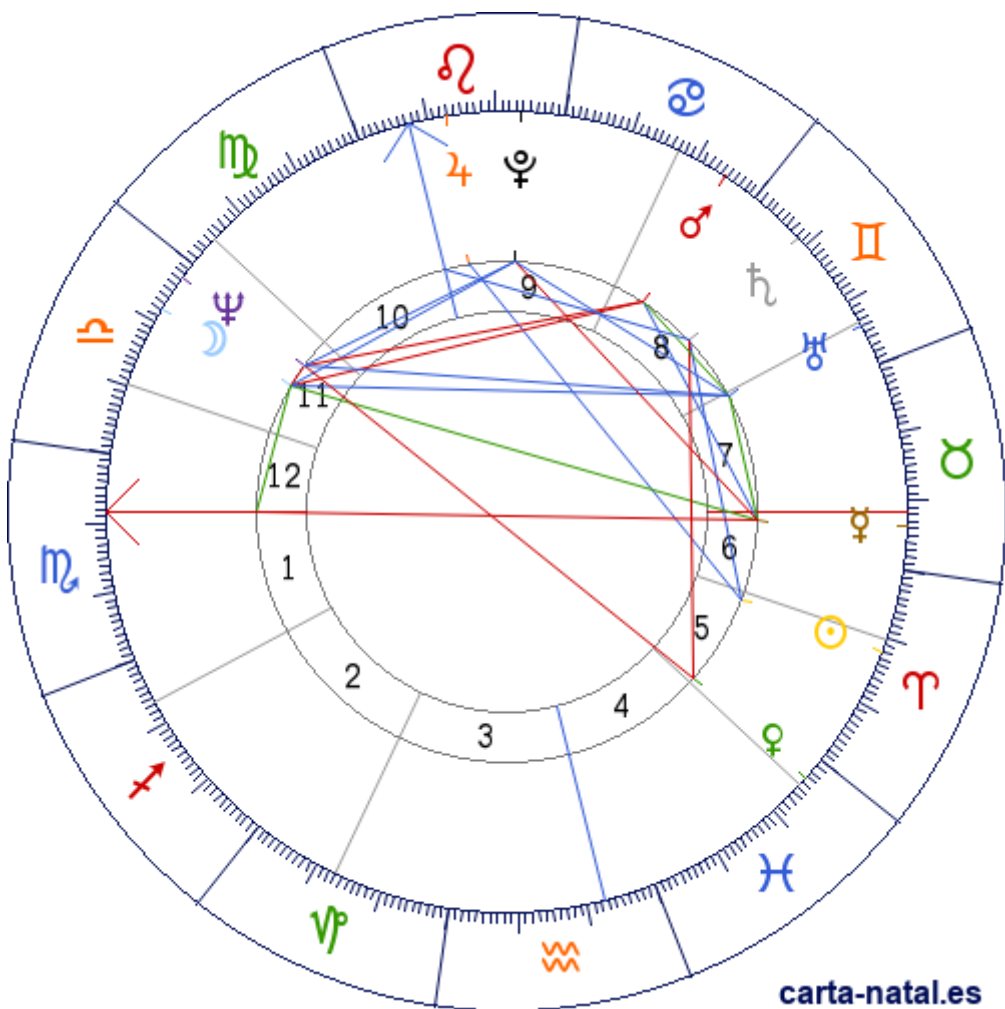

**Carta natal**

**Gerhard Schröder**

07/04/1944 22:00:00 (CEST)  
07/04/1944 20:00:00 UT

51:57:07N 09:00:59E

Tropical/geocéntrico  
Carta eclíptica  
Casas: Placidus

ARMC: 144°58'42.03588"

carta-natal.es

Generalidades

C 1 (AC)	♈	08°21'21"
C 2	♉	06°44'35"
C 3	♊	13°01'05"
C 4	♋	22°37'34"
C 5	♌	25°22'51"
C 6	♍	19°49'19"
C 7	♎	08°21'21"
C 8	♏	06°44'35"
C 9	♐	13°01'05"
C 10 (MC)	♑	22°37'34"
C 11	♒	25°22'51"
C 12	♓	19°49'19"

**Planetas**

☉	♈	17°52'18"	5 » 6
☾	♉	07°52'31"	11
♀	♎	06°21'22"	6 » 7
♀	♋	26°42'49"	5
♂	♐	05°19'25"	8
♃	♈	17°04'38" <u>E</u>	9
♄	♏	21°40'37"	8
♁	♏	06°06'20"	7 » 8
♅	♉	02°28'02" <u>R</u>	11
♁	♈	06°25'50" <u>R</u>	9

**Aspectos**

☉	120°	♃	0.79° (S)
☉	60°	♄	3.81° (A)
☾	150°	♀	1.52° (S)
☾	90°	♂	2.55° (S)
☾	120°	♁	1.77° (S)
☾	0°	♅	5.41° (S)
☾	60°	♀	1.44° (S)
☾	30°	AC	0.48° (S)
♀	60°	♂	1.03° (S)
♀	30°	♁	0.25° (S)
♀	90°	♀	0.07° (A)
♀	180°	AC	2° (S)
♀	90°	♄	5.04° (S)
♀	180°	♅	5.75° (A)
♂	30°	♁	0.78° (A)