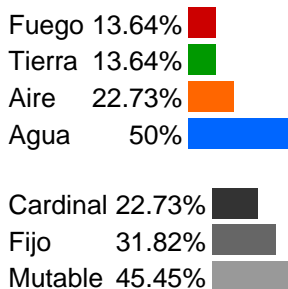

Carta natal

Theodore Roosevelt

27/10/1858 19:45:00 (LMT)

28/10/1858 00:41:01 UT

40:42:51N 74:00:21W

Tropical/geocéntrico

Carta eclíptica

Casas: Placidus

ARMC: 332°19'32.2428"

carta-natal.es

Generalidades

Casas (Placidus)

C 1 (AC)	♈	24°37'0"
C 2	♉	15°02'29"
C 3	♊	05°39'26"
C 4	♋	00°14'36"
C 5	♌	02°53'43"
C 6	♍	14°25'59"
C 7	♎	24°37'0"
C 8	♏	15°02'29"
C 9	♐	05°39'26"
C 10 (MC)	♑	00°14'36"
C 11	♒	02°53'43"
C 12	♓	14°25'59"