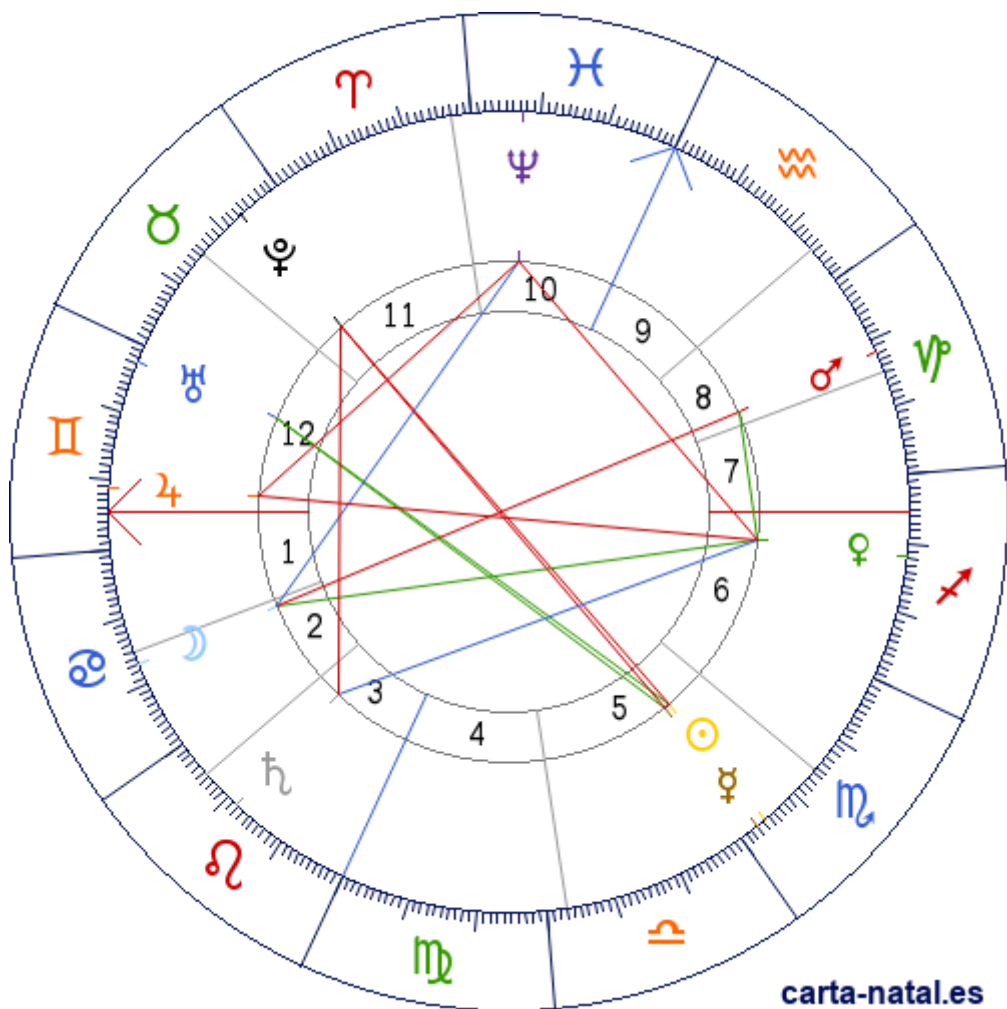

Carta natal

Theodore Roosevelt

27/10/1858 19:45:00 (LMT)

28/10/1858 00:41:01 UT

40:42:51N 74:00:21W

Tropical/geocéntrico

Carta eclíptica

Casas: Placidus

ARMC: 332°19'32.2428"

carta-natal.es

Generalidades

Casas (Placidus)

C 1 (AC)	♈	24°37'0"
C 2	♉	15°02'29"
C 3	♊	05°39'26"
C 4	♋	00°14'36"
C 5	♌	02°53'43"
C 6	♍	14°25'59"
C 7	♎	24°37'0"
C 8	♏	15°02'29"
C 9	♐	05°39'26"
C 10 (MC)	♑	00°14'36"
C 11	♒	02°53'43"
C 12	♓	14°25'59"

Planetas

☉	♌	04°19'30"	5
☾	♌	16°51'36"	2
☿	♏	02°57'41"	5
♀	♋	18°16'05"	6
♂	♏	18°03'48"	8
♃	♏	21°04'42" <u>R</u>	12 » 1
♄	♏	11°40'12"	3
♅	♏	02°30'50" <u>R</u>	12
♆	♏	22°29'24" <u>R</u>	10
♇	♏	06°37'47" <u>R</u>	11

Aspectos

☉	0°	♀	1.36° (A)
☉	150°	♈	1.81° (S)
☉	180°	☽	2.3° (A)
☾	150°	♀	1.41° (A)
☾	180°	♂	1.2° (A)
☾	120°	♃	5.63° (A)
♀	150°	♈	0.45° (S)
♀	180°	☽	3.67° (A)
♀	30°	♂	0.2° (S)
♀	180°	♃	2.81° (A)
♀	120°	♄	6.6° (S)
♀	90°	♃	4.22° (A)
♃	90°	♃	1.41° (S)
♄	90°	☽	5.04° (S)