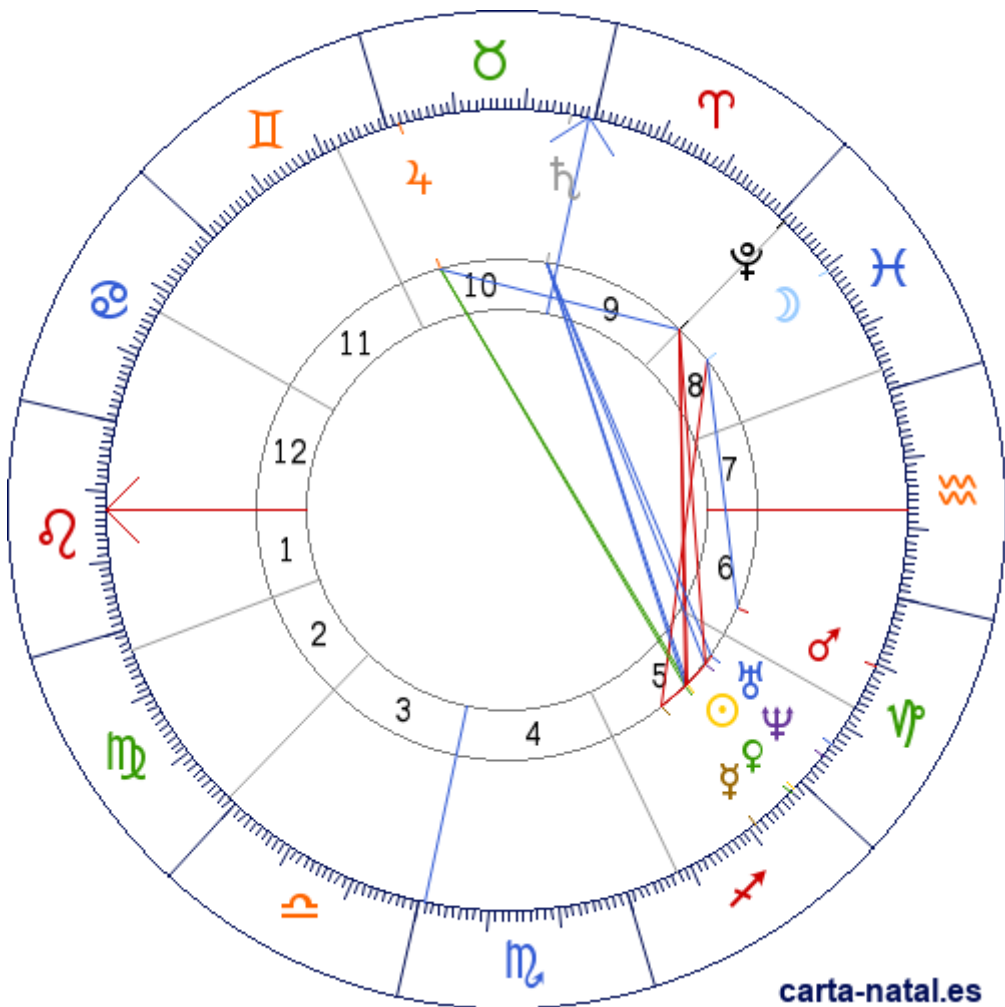

**Carta natal**

**Domingo Moriones y Murillo**

20/12/1822 20:00:00 (LMT)  
20/12/1822 20:05:38 UT

42:36:26N 01:24:26W

Tropical/geocéntrico  
Carta eclíptica  
Casas: Placidus

ARMC: 28°47'2.51016"

carta-natal.es

Generalidades

**Casas (Placidus)**

C 1 (AC)	♈	12°40'14"
C 2	♉	03°16'27"
C 3	♊	28°49'48"
C 4	♈	00°55'05"
C 5	♈	07°41'54"
C 6	♉	12°51'50"
C 7	♊	12°40'14"
C 8	♈	03°16'27"
C 9	♈	28°49'48"
C 10 (MC)	♈	00°55'05"
C 11	♈	07°41'54"
C 12	♈	12°51'50"

**Planetas**

☉	♈	28°27'47"	5
☾	♋	19°21'34"	8
♀	♈	20°58'55"	5
♀	♈	27°44'59"	5
♂	♈	19°38'40"	6
♃	♈	28°12'17" <u>R</u>	10
♄	♈	03°30'14" <u>R</u>	10
♁	♈	06°58'19"	5
♂	♈	04°43'08"	5
♁	♈	28°53'48"	9

**Aspectos**

♃	120°	♄	1.21° (S)
♅	0°	♄	2.25° (S)
♄	90°	♅	5.82° (S)