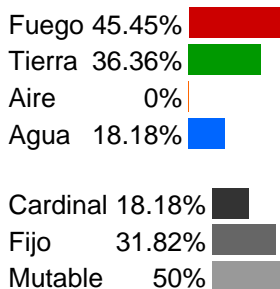

**Carta natal**

**Domingo Moriones y Murillo**

20/12/1822 20:00:00 (LMT)  
20/12/1822 20:05:38 UT

42:36:26N 01:24:26W

Tropical/geocéntrico  
Carta eclíptica  
Casas: Placidus

ARMC: 28°47'2.51016"

carta-natal.es

Generalidades

**Casas (Placidus)**

C 1 (AC)	♈	12°40'14"
C 2	♉	03°16'27"
C 3	♊	28°49'48"
C 4	♈	00°55'05"
C 5	♈	07°41'54"
C 6	♉	12°51'50"
C 7	♊	12°40'14"
C 8	♈	03°16'27"
C 9	♈	28°49'48"
C 10 (MC)	♈	00°55'05"
C 11	♈	07°41'54"
C 12	♈	12°51'50"