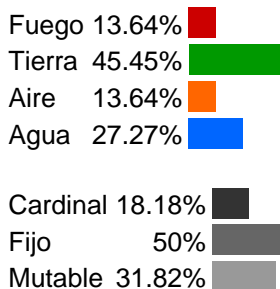

**Carta natal**

**Vanessa Redgrave**

30/01/1937 18:00:00 (GMT)  
30/01/1937 18:00:00 UT

51:12:20N 00:31:32W

Tropical/geocéntrico  
Carta eclíptica  
Casas: Placidus

ARMC: 39°01'27.7212"

carta-natal.es

Generalidades

**Casas (Placidus)**

C 1 (AC)	♈	24°05'08"
C 2	♉	13°13'17"
C 3	♊	08°19'50"
C 4	♈	11°27'31"
C 5	♌	20°32'45"
C 6	♍	25°59'46"
C 7	♎	24°05'08"
C 8	♏	13°13'17"
C 9	♐	08°19'50"
C 10 (MC)	♑	11°27'31"
C 11	♒	20°32'45"
C 12	♓	25°59'46"