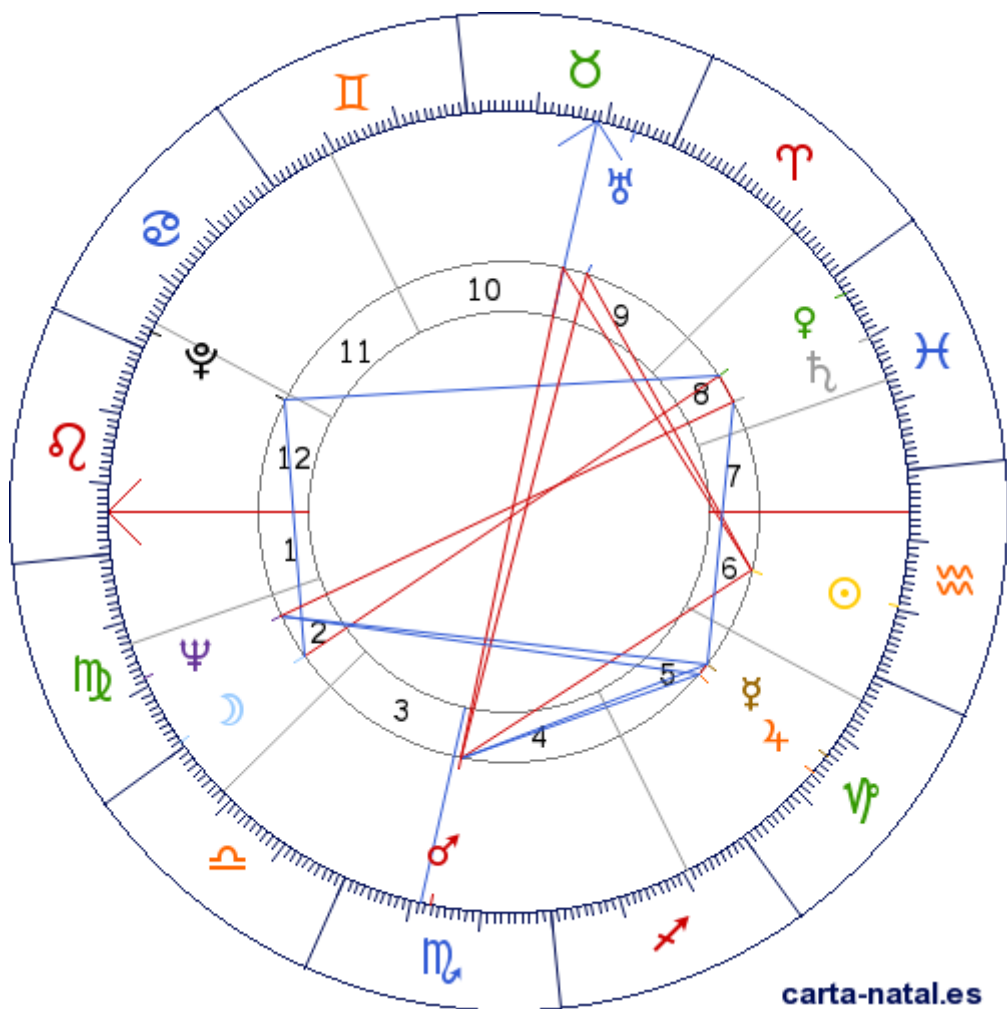

**Carta natal**

**Vanessa Redgrave**

30/01/1937 18:00:00 (GMT)  
30/01/1937 18:00:00 UT

51:12:20N 00:31:32W

Tropical/geocéntrico  
Carta eclíptica  
Casas: Placidus

ARMC: 39°01'27.7212"

carta-natal.es

Generalidades

**Casas (Placidus)**

C 1 (AC)	♈	24°05'08"
C 2	♉	13°13'17"
C 3	♊	08°19'50"
C 4	♈	11°27'31"
C 5	♌	20°32'45"
C 6	♍	25°59'46"
C 7	♎	24°05'08"
C 8	♏	13°13'17"
C 9	♐	08°19'50"
C 10 (MC)	♑	11°27'31"
C 11	♒	20°32'45"
C 12	♓	25°59'46"

**Planetas**

☉	♋	10°27'32"	6
☾	♈	29°03'29"	2
♀	♍	16°35'34"	5
♁	♏	27°11'56"	8
♂	♈	12°53'55"	4
♃	♍	13°29'07"	5
♄	♏	20°00'16"	8
♅	♑	05°44'40"	9
♆	♈	18°31'42" <u>R</u>	2
♇	♓	27°21'48" <u>R</u>	12

**Aspectos**

☉	90°	♂	2.44° (A)
☉	90°	♁	4.71° (S)
☉	90°	MC	1° (S)
☾	180°	♀	1.86° (S)
☾	60°	♁	1.69° (S)
♀	60°	♂	3.69° (S)
♀	0°	♃	3.11° (S)
♀	60°	♄	3.41° (A)
♀	120°	♆	1.94° (A)
♀	0°	♄	7.19° (S)
♀	120°	♁	0.16° (A)
♂	60°	♃	0.59° (A)
♂	180°	♁	7.15° (S)
♂	180°	MC	1.44° (A)
♃	120°	♆	5.04° (A)