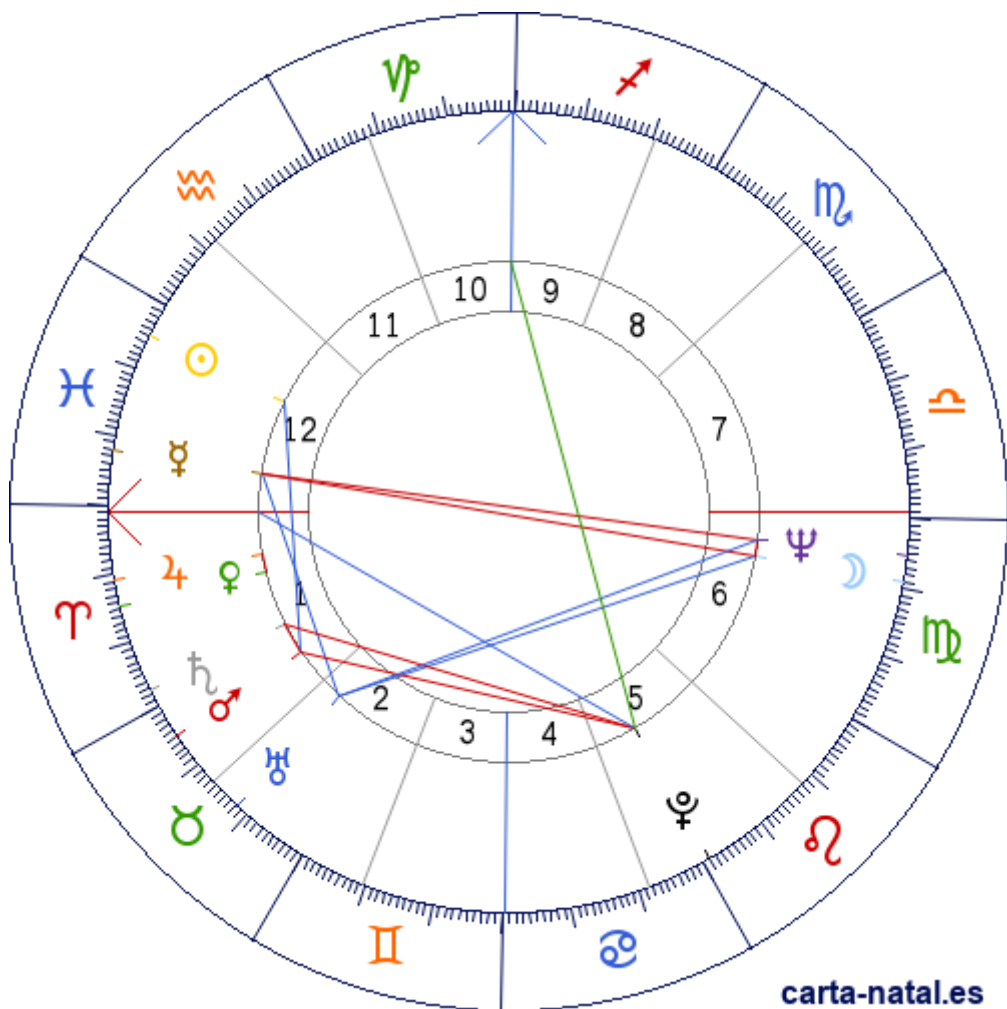

Carta natal

Pete Duel

24/02/1940 07:59:00 (EST)

24/02/1940 12:59:00 UT

43:07:49N 77:28:32W

Tropical/geocéntrico

Carta eclíptica

Casas: Placidus

ARMC: 270°32'26.18628"

carta-natal.es

Generalidades

Fuego 36.36%

Tierra 40.91%

Aire 0%

Agua 22.73%

Cardinal 40.91%

♆ ♎ 24°40'12"R 6

♇ ♏ 01°05'26"R 5

Aspectos

☉ 60° ♂ 0.28° (A)

☾ 180° ♀ 1.23° (A)

☾ 120° ♃ 2.51° (S)

☾ 0° ♄ 3.82° (A)

♀ 60° ♃ 3.74° (S)