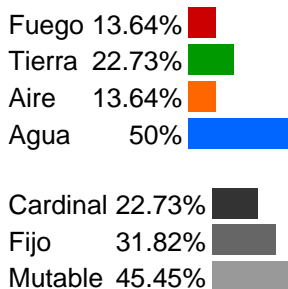

**Carta natal**

**Bettie Page**

22/04/1923 03:00:00 (CST)

22/04/1923 09:00:00 UT

36:09:57N 86:47:04W

Tropical/geocéntrico

Carta eclíptica

Casas: Placidus

ARMC: 257°36'44.73216"

carta-natal.es

Generalidades

**Casas (Placidus)**

|           |   |           |
|-----------|---|-----------|
| C 1 (AC)  | ♈ | 10°28'58" |
| C 2       | ♉ | 23°58'45" |
| C 3       | ♊ | 24°49'21" |
| C 4       | ♋ | 18°36'27" |
| C 5       | ♌ | 10°38'52" |
| C 6       | ♍ | 05°35'44" |
| C 7       | ♎ | 10°28'58" |
| C 8       | ♏ | 23°58'45" |
| C 9       | ♐ | 24°49'21" |
| C 10 (MC) | ♑ | 18°36'27" |
| C 11      | ♒ | 10°38'52" |
| C 12      | ♓ | 05°35'44" |

**Planetas**

|   |   |            |       |
|---|---|------------|-------|
| ☉ | ♈ | 01°12'56"  | 2     |
| ☾ | ♋ | 09°09'56"  | 4 » 5 |
| ♀ | ♊ | 15°45'47"  | 2     |
| ♀ | ♈ | 25°00'32"  | 1     |
| ♂ | ♋ | 04°15'33"  | 3     |
| ♃ | ♎ | 15°43'26"R | 8     |
| ♄ | ♏ | 15°39'32"R | 7     |
| ♅ | ♈ | 16°05'44"  | 1     |
| ♆ | ♏ | 15°23'21"E | 6     |
| ♁ | ♋ | 09°15'02"  | 4 » 5 |