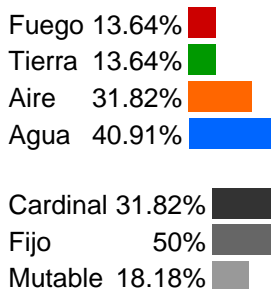

Carta natal

Sam Peckinpah

21/02/1925 14:15:00 (PST)
21/02/1925 22:15:00 UT

36:44:52N 119:46:21W

Tropical/geocéntrico
Carta eclíptica
Casas: Placidus

ARMC: 05°17'10.6782"

carta-natal.es

Generalidades

Casas (Placidus)

C 1 (AC)	♓	20°58'12"
C 2	♏	11°46'09"
C 3	♍	05°51'17"
C 4	♋	05°45'33"
C 5	♌	11°39'45"
C 6	♈	18°34'32"
C 7	♎	20°58'12"
C 8	♏	11°46'09"
C 9	♐	05°51'17"
C 10 (MC)	♑	05°45'33"
C 11	♒	11°39'45"
C 12	♓	18°34'32"