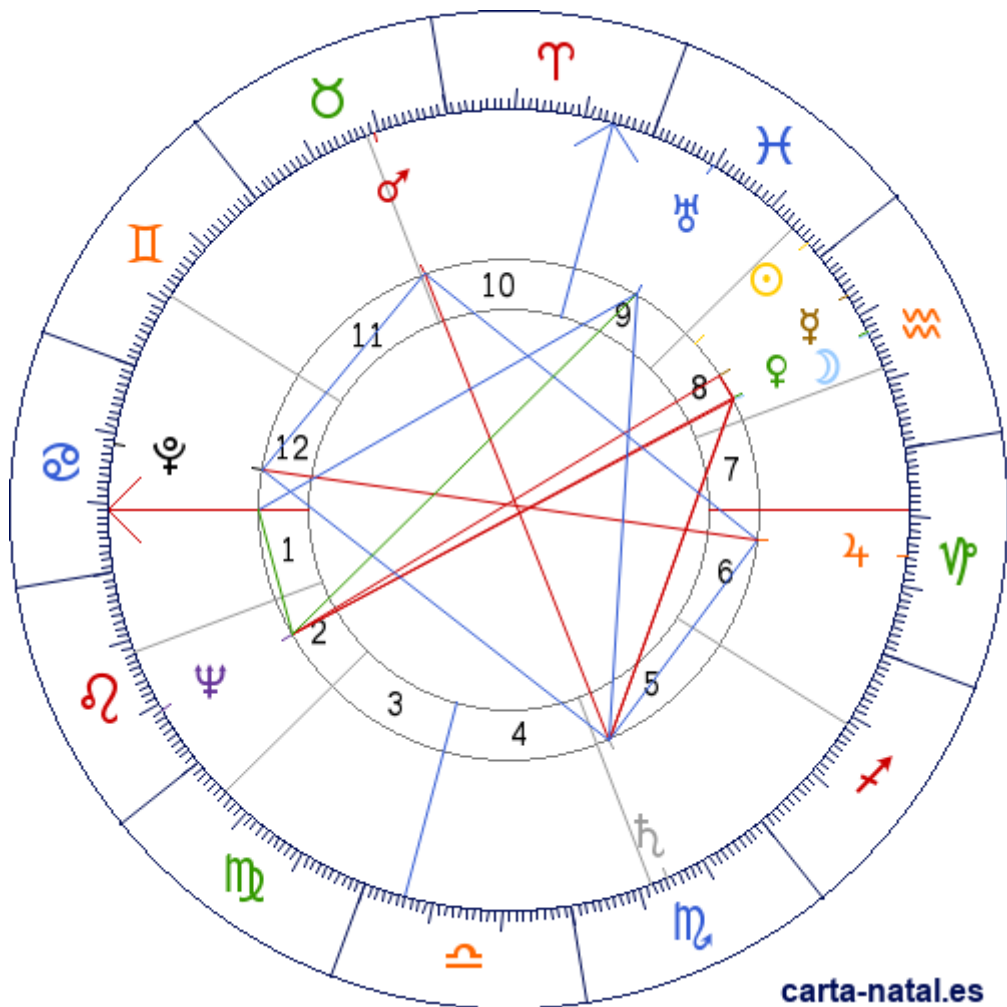

Carta natal

Sam Peckinpah

21/02/1925 14:15:00 (PST)
21/02/1925 22:15:00 UT

36:44:52N 119:46:21W

Tropical/geocéntrico
Carta eclíptica
Casas: Placidus

ARMC: 05°17'10.6782"

carta-natal.es

Generalidades

Casas (Placidus)

C 1 (AC)	♓	20°58'12"
C 2	♏	11°46'09"
C 3	♍	05°51'17"
C 4	♋	05°45'33"
C 5	♌	11°39'45"
C 6	♈	18°34'32"
C 7	♎	20°58'12"
C 8	♏	11°46'09"
C 9	♐	05°51'17"
C 10 (MC)	♑	05°45'33"
C 11	♒	11°39'45"
C 12	♓	18°34'32"

Planetas

♁	♈	02°47'38"	8 » 9
♁	♏	17°02'47"	8
♀	♏	23°24'31"	8
♀	♏	17°25'14"	8
♂	♑	10°36'27"	10 » 11
♃	♋	14°15'54"	6
♃	♌	14°18'51" <u>E</u>	5
♃	♈	20°24'22"	9
♅	♏	20°53'31" <u>R</u>	2
♆	♓	11°36'16" <u>R</u>	12

Aspectos

♁	0°	♀	6.36° (A)
♁	0°	♀	0.37° (A)
♁	90°	♃	2.73° (S)
♁	180°	♅	3.85° (A)
♀	0°	♀	5.99° (S)
♀	180°	♅	2.52° (S)
♀	90°	♃	3.11° (S)
♀	180°	♅	3.47° (A)
♂	120°	♃	3.66° (A)
♂	180°	♃	3.71° (A)
♂	60°	♀	1° (A)
♃	60°	♃	0.05° (A)
♃	180°	♀	2.66° (S)
♃	120°	♃	6.09° (S)
♃	120°	♀	2.71° (S)