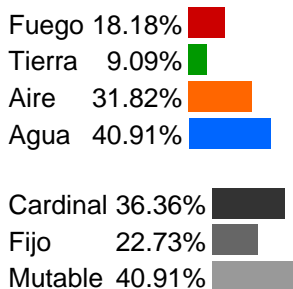

Carta natal

Alan Thicke

01/03/1947 14:00:00 (EST)

01/03/1947 19:00:00 UT

48:09:01N 80:01:59W

Tropical/geocéntrico

Carta eclíptica

Casas: Placidus

ARMC: 03°42'10.64124"

Generalidades

Casas (Placidus)

C 1 (AC)	♈	26°46'25"
C 2	♉	14°10'45"
C 3	♊	05°28'57"
C 4	♋	04°02'07"
C 5	♌	12°09'13"
C 6	♍	23°25'56"
C 7	♎	26°46'25"
C 8	♏	14°10'45"
C 9	♐	05°28'57"
C 10 (MC)	♑	04°02'07"
C 11	♒	12°09'13"
C 12	♓	23°25'56"