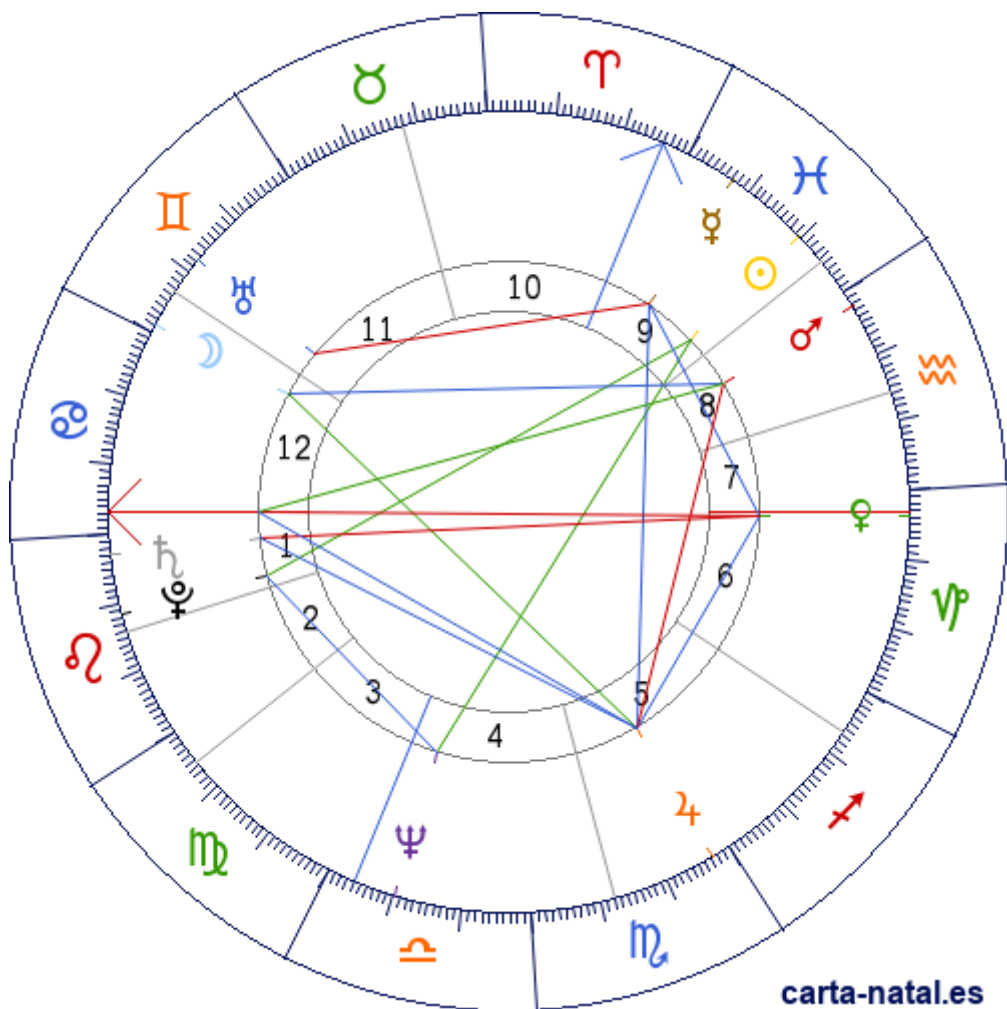

Carta natal

Alan Thicke

01/03/1947 14:00:00 (EST)

01/03/1947 19:00:00 UT

48:09:01N 80:01:59W

Tropical/geocéntrico

Carta eclíptica

Casas: Placidus

ARMC: 03°42'10.64124"

Generalidades

Casas (Placidus)

C 1 (AC)	♈	26°46'25"
C 2	♉	14°10'45"
C 3	♊	05°28'57"
C 4	♋	04°02'07"
C 5	♌	12°09'13"
C 6	♍	23°25'56"
C 7	♎	26°46'25"
C 8	♏	14°10'45"
C 9	♐	05°28'57"
C 10 (MC)	♑	04°02'07"
C 11	♒	12°09'13"
C 12	♓	23°25'56"

Planetas

☉	♈	10°21'37"	9
☽	♉	28°49'34"	12
♀	♈	22°48'40" <u>R</u>	9
♀	♎	26°05'08"	6 » 7
♂	♏	27°42'37"	8
♃	♌	27°18'46"	5
♁	♉	02°54'45" <u>R</u>	1
♁	♉	17°45'18" <u>E</u>	11
♃	♋	10°12'06" <u>R</u>	4
♀	♉	11°34'03" <u>R</u>	1 » 2

Aspectos

☉	150°	♎	0.16° (S)
☉	150°	♀	1.21° (A)
☽	120°	♂	1.12° (S)
☽	150°	♃	1.51° (S)
♀	60°	♀	3.27° (S)
♀	120°	♃	4.5° (S)
♀	90°	♁	5.06° (A)
♀	60°	♃	1.23° (A)
♀	180°	♁	6.83° (A)
♀	180°	AC	0.69° (S)
♂	90°	♃	0.4° (S)
♂	150°	AC	0.94° (A)
♃	120°	♁	5.6° (A)
♃	120°	AC	0.54° (A)
♃	60°	♀	1.37° (S)