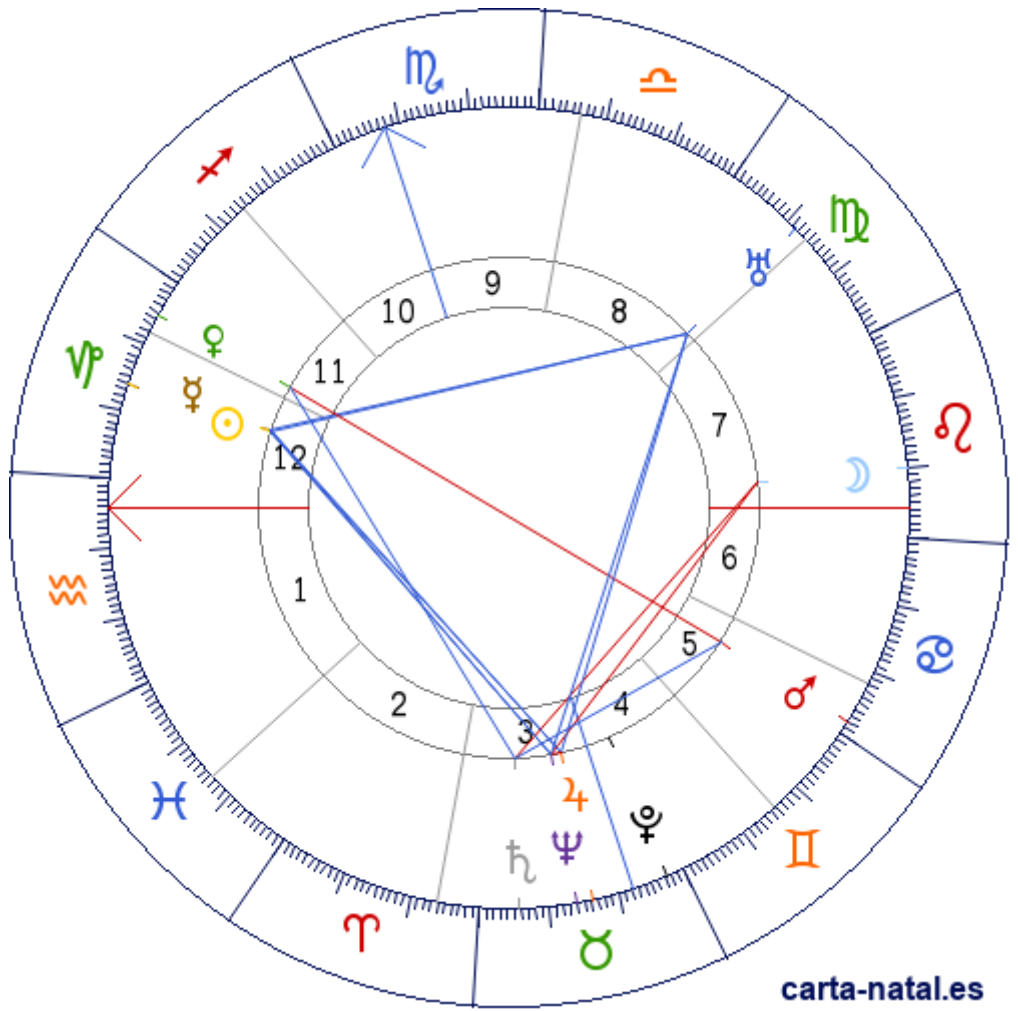

**Carta natal**

**Samuel Rayburn**

06/01/1882 08:15:16 (LMT)  
 06/01/1882 14:39:59 UT

33:34:38N 96:10:42W

Tropical/geocéntrico  
 Carta eclíptica  
 Casas: Placidus

ARMC: 229°53'26.277"

**Generalidades**

Fuego 13.64%	<span style="display:inline-block; width:15px; height:15px; background-color:red;"></span>
Tierra 54.55%	<span style="display:inline-block; width:25px; height:15px; background-color:green;"></span>
Aire 13.64%	<span style="display:inline-block; width:15px; height:15px; background-color:orange;"></span>
Agua 18.18%	<span style="display:inline-block; width:15px; height:15px; background-color:blue;"></span>
Cardinal 40.91%	<span style="display:inline-block; width:25px; height:15px; background-color:black;"></span>
Fijo 54.55%	<span style="display:inline-block; width:35px; height:15px; background-color:grey;"></span>
Mutable 4.55%	<span style="display:inline-block; width:10px; height:15px; background-color:lightgrey;"></span>

carta-natal.es

**Casas (Placidus)**

C 1 (AC)	♋	04°10'31"
C 2	♌	16°25'30"
C 3	♍	23°43'01"
C 4	♎	22°18'16"
C 5	♏	15°44'38"
C 6	♐	08°08'48"
C 7	♑	04°10'31"
C 8	♒	16°25'30"
C 9	♓	23°43'01"
C 10 (MC)	♈	22°18'16"
C 11	♉	15°44'38"
C 12	♊	08°08'48"

**Planetas**

☉	♍	16°14'56"	12
☾	♋	09°58'41"	7
♀	♍	16°08'59"	12
♀	♍	05°19'51"	11 » 12
♂	♑	01°46'26" <u>R</u>	5
♃	♎	16°14'04" <u>E</u>	3
♃	♎	05°32'59" <u>E</u>	3
♃	♒	18°28'56" <u>R</u>	8
♃	♎	13°51'31" <u>R</u>	3
♇	♎	27°33'17" <u>R</u>	4

**Aspectos**

☉	0°	♀	0.1° (A)
☉	120°	♃	0.01° (S)
☉	120°	♃	2.23° (A)
☉	120°	♃	2.39° (S)
☾	90°	♃	4.43° (S)
☾	90°	♃	3.88° (A)
♀	120°	♃	0.08° (A)
♀	120°	♃	2.33° (A)
♀	120°	♃	2.29° (S)
♀	180°	♂	3.56° (S)
♀	120°	♃	0.22° (A)
♂	60°	♃	3.78° (S)
♃	120°	♃	2.25° (S)
♃	0°	♃	2.38° (A)
♃	120°	♃	4.62° (A)