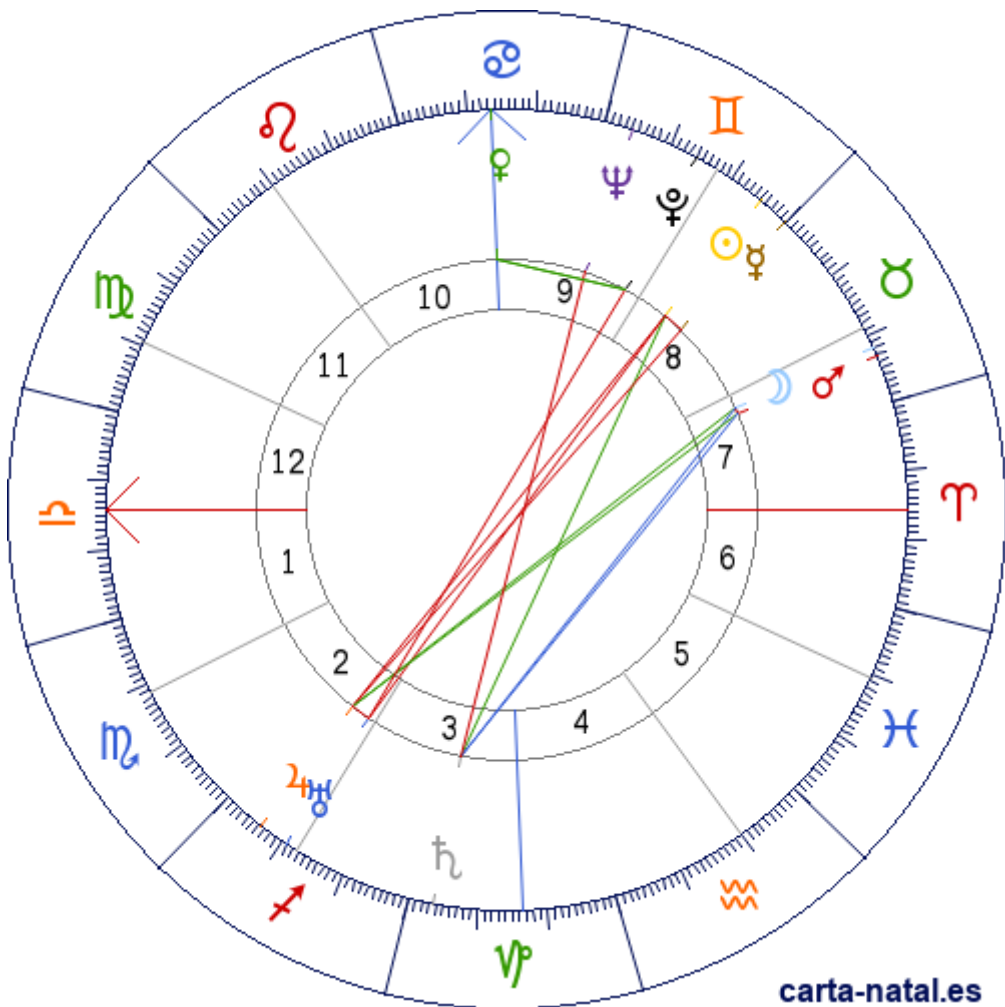

Carta natal

Eduardo De Filippo

26/05/1900 15:00:00 (CET)

26/05/1900 14:00:00 UT

40:50:00N 14:15:00E

Tropical/geocéntrico

Carta eclíptica

Casas: Placidus

ARMC: 107°55'53.68692"

carta-natal.es

Generalidades

Casas (Placidus)

C 1 (AC)		14°11'59"
C 2		11°17'40"
C 3		12°28'47"
C 4		16°32'04"
C 5		19°55'56"
C 6		19°29'07"
C 7		14°11'59"
C 8		11°17'40"
C 9		12°28'47"
C 10 (MC)		16°32'04"
C 11		19°55'56"
C 12		19°29'07"

Planetas

☉		04°49'55"	8
☾		08°08'52"	7 » 8
☿		00°17'03"	8
♀		16°31'42"	9 » 10
♂		06°52'17"	7
♃		06°09'32" <u>R</u>	2
♄		03°41'0" <u>R</u>	3
♅		10°43'39" <u>R</u>	2 » 3
♆		25°52'52"	9
♇		15°54'18"	9

Aspectos

☉	0°	♀	4.55° (A)
☉	180°	♃	1.33° (A)
☉	150°	♄	1.15° (S)
☉	180°	♅	5.9° (A)
☾	0°	♂	1.28° (S)
☾	150°	♃	1.99° (S)
☾	120°	♄	4.46° (S)
♀	180°	♃	5.87° (A)
♀	30°	☿	0.62° (S)
♀	0°	MC	0.01° (S)
♂	150°	♃	0.71° (S)
♂	120°	♄	3.19° (S)
♃	0°	♅	4.57° (S)
♄	180°	♆	7.8° (A)
♅	180°	♇	5.18° (S)