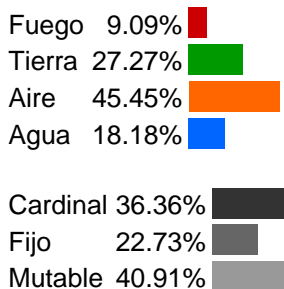

Carta natal

Eduardo De Filippo

26/05/1900 15:00:00 (CET)

26/05/1900 14:00:00 UT

40:50:00N 14:15:00E

Tropical/geocéntrico

Carta eclíptica

Casas: Placidus

ARMC: 107°55'53.68692"

carta-natal.es

Generalidades

Casas (Placidus)

C 1 (AC)		14°11'59"
C 2		11°17'40"
C 3		12°28'47"
C 4		16°32'04"
C 5		19°55'56"
C 6		19°29'07"
C 7		14°11'59"
C 8		11°17'40"
C 9		12°28'47"
C 10 (MC)		16°32'04"
C 11		19°55'56"
C 12		19°29'07"