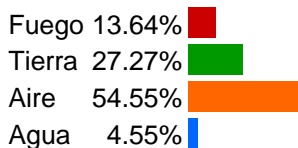

Generalidades

Casas (Placidus)

C 1 (AC)	♈	24°38'59"
C 2	♉	01°37'34"
C 3	♊	12°30'08"
C 4	♋	17°11'32"
C 5	♌	13°35'42"
C 6	♍	04°55'18"
C 7	♎	24°38'59"
C 8	♏	01°37'34"
C 9	♐	12°30'08"
C 10 (MC)	♑	17°11'32"
C 11	♒	13°35'42"
C 12	♓	04°55'18"

Planetas

☉	♋	19°57'08"	1
☽	♋	28°16'07"	10
♀	♋	01°15'54"<u>R</u>	1 » 2
♁	♋	14°48'23"<u>R</u>	1
♂	♋	29°43'13"	10
♃	♌	27°13'36"<u>E</u>	9
♅	♌	24°31'15"	11
♄	♌	16°22'52"<u>R</u>	6
♆	♌	01°28'10"<u>R</u>	9
♇	♌	01°05'24"	1 » 2

Aspectos

☉	0°	♀	5.15° (S)
☽	90°	♀	3° (A)
☽	0°	♂	1.45° (A)
☽	90°	♀	2.82° (A)
♀	90°	♂	1.54° (A)
♀	120°	♃	4.04° (A)
♀	120°	♅	0.2° (S)
♀	0°	♀	0.17° (A)
♀	150°	♄	1.57° (S)
♂	90°	♀	1.37° (A)
♃	60°	♅	2.71° (A)
♃	0°	♅	4.24° (A)
♃	120°	♀	3.86° (S)
♅	30°	AC	0.13° (S)
♄	120°	MC	0.81° (S)