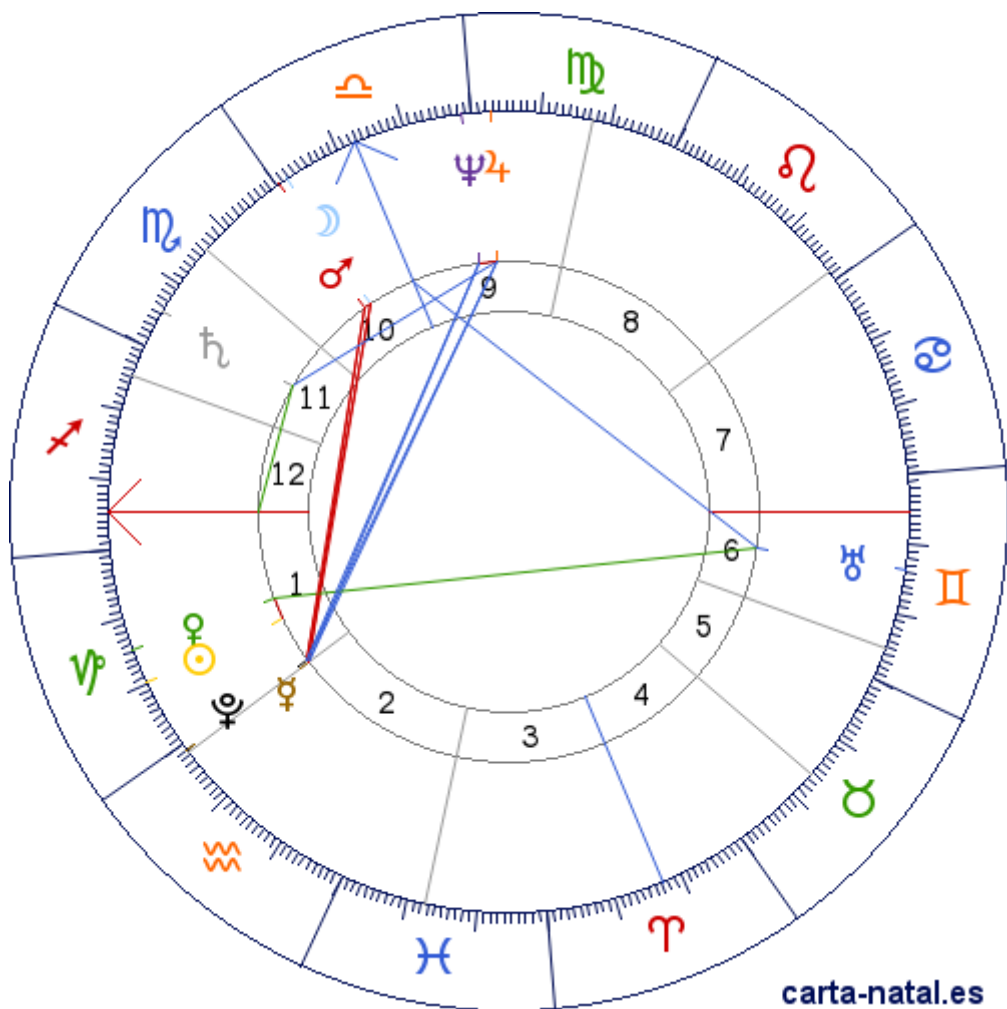

**Carta natal**

**María Amalia de Borbón**

10/01/1779 05:45:00 (LMT)

10/01/1779 06:00:04 UT

40:32:00N 03:46:00W

Tropical/geocéntrico

Carta eclíptica

Casas: Placidus

ARMC: 195°50'39.57324"

carta-natal.es

Generalidades

**Casas (Placidus)**

C 1 (AC)	♈	24°38'59"
C 2	♉	01°37'34"
C 3	♊	12°30'08"
C 4	♋	17°11'32"
C 5	♌	13°35'42"
C 6	♍	04°55'18"
C 7	♎	24°38'59"
C 8	♏	01°37'34"
C 9	♐	12°30'08"
C 10 (MC)	♑	17°11'32"
C 11	♒	13°35'42"
C 12	♓	04°55'18"

**Planetas**

☉	♋	19°57'08"	1
☽	♋	28°16'07"	10
♀	♋	01°15'54" <u>R</u>	1 » 2
♁	♋	14°48'23" <u>R</u>	1
♂	♋	29°43'13"	10
♃	♌	27°13'36" <u>E</u>	9
♅	♌	24°31'15"	11
♄	♌	16°22'52" <u>R</u>	6
♆	♌	01°28'10" <u>R</u>	9
♇	♌	01°05'24"	1 » 2

**Aspectos**

☉	0°	♀	5.15° (S)
☽	90°	♀	3° (A)
☽	0°	♂	1.45° (A)
☽	90°	♀	2.82° (A)
♀	90°	♂	1.54° (A)
♀	120°	♃	4.04° (A)
♀	120°	♅	0.2° (S)
♀	0°	♀	0.17° (A)
♀	150°	♄	1.57° (S)
♂	90°	♀	1.37° (A)
♃	60°	♅	2.71° (A)
♃	0°	♅	4.24° (A)
♃	120°	♀	3.86° (S)
♅	30°	AC	0.13° (S)
♄	120°	MC	0.81° (S)