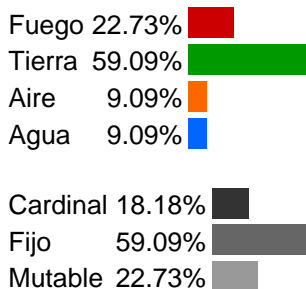

**Carta natal**

**Crispin Glover**

20/04/1964 06:00:00 (EST)

20/04/1964 11:00:00 UT

40:47:00N 73:57:59W

Tropical/geocéntrico

Carta eclíptica

Casas: Placidus

ARMC: 299°35'34.15272"

**Generalidades**

**Casas (Placidus)**

C 1 (AC)	♈	17°22'16"
C 2	♉	14°54'11"
C 3	♊	06°17'56"
C 4	♋	27°31'16"
C 5	♌	23°10'47"
C 6	♍	29°24'31"
C 7	♎	17°22'16"
C 8	♏	14°54'11"
C 9	♐	06°17'56"
C 10 (MC)	♐	27°31'16"
C 11	♑	23°10'47"
C 12	♒	29°24'31"