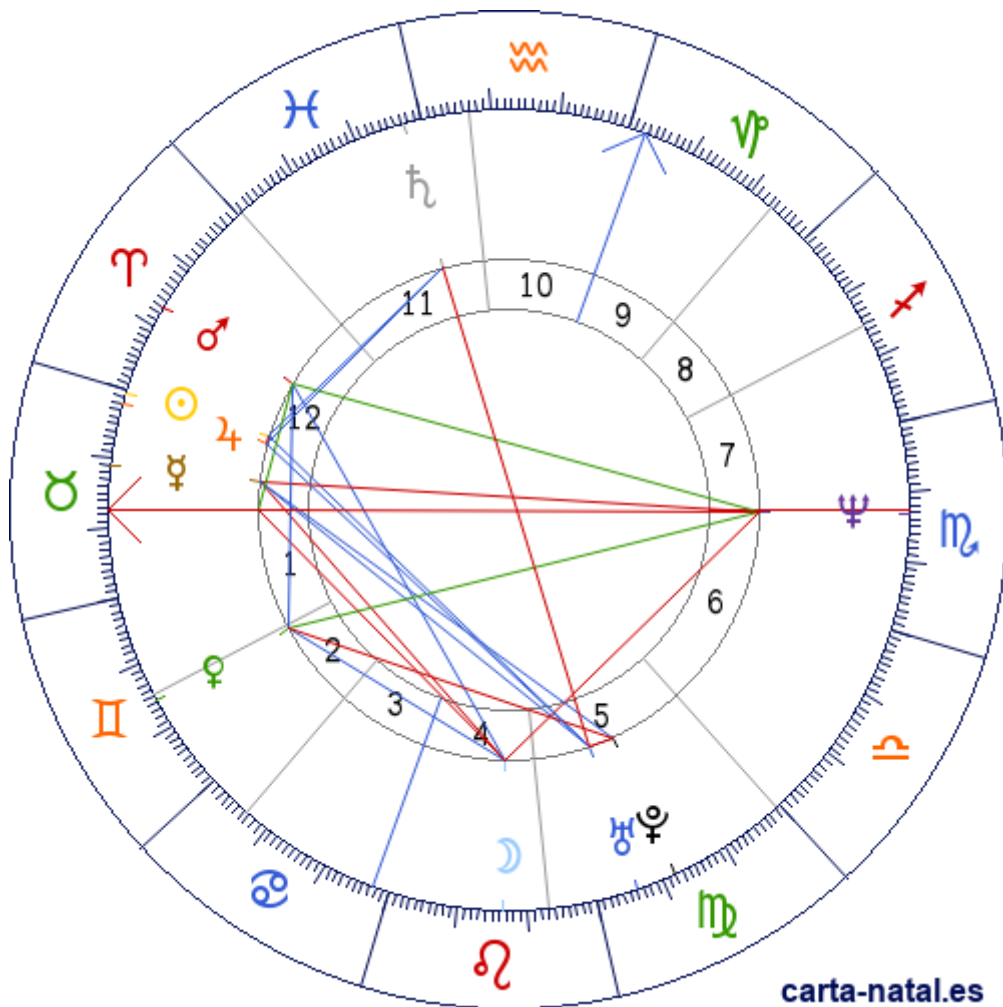

**Carta natal**

**Crispin Glover**

20/04/1964 06:00:00 (EST)

20/04/1964 11:00:00 UT

40:47:00N 73:57:59W

Tropical/geocéntrico

Carta eclíptica

Casas: Placidus

ARMC: 299°35'34.15272"

**Generalidades**

**Casas (Placidus)**

C 1 (AC)	♈	17°22'16"
C 2	♉	14°54'11"
C 3	♊	06°17'56"
C 4	♋	27°31'16"
C 5	♌	23°10'47"
C 6	♍	29°24'31"
C 7	♎	17°22'16"
C 8	♏	14°54'11"
C 9	♐	06°17'56"
C 10 (MC)	♐	27°31'16"
C 11	♑	23°10'47"
C 12	♒	29°24'31"

**Planetas**

☉	♈	00°23'18"	12
☾	♌	16°34'22"	4
☿	♈	10°55'10" <u>R</u>	12
♀	♉	15°41'47"	2
♂	♈	16°59'03"	12
♃	♈	01°57'37"	12
♄	♈	02°36'55"	11
♅	♍	06°08'55" <u>R</u>	5
♆	♎	16°54'45" <u>R</u>	6 » 7
♇	♍	11°51'0" <u>R</u>	5