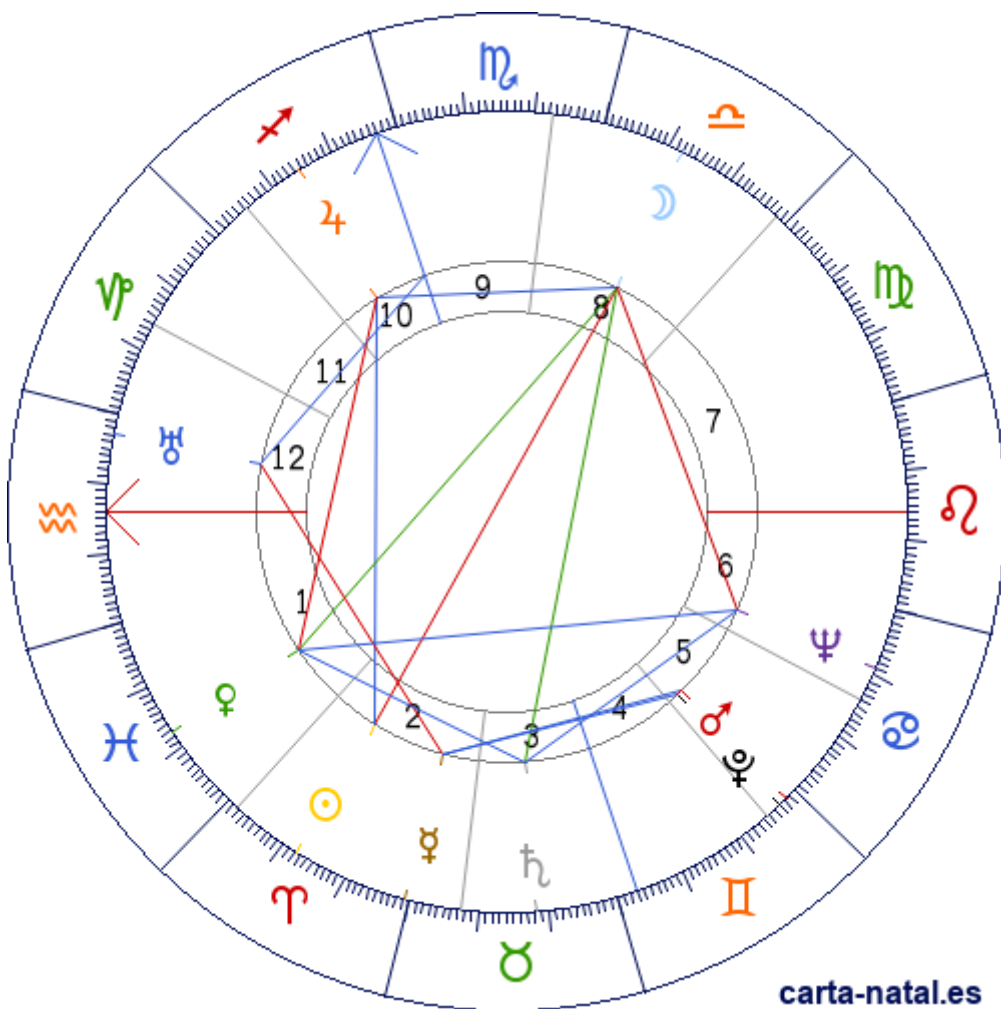

Carta natal

Herbert Mills

02/04/1912 04:00:00 (EST)

02/04/1912 09:00:00 UT

40:08:41N 84:14:33W

Tropical/geocéntrico

Carta eclíptica

Casas: Placidus

ARMC: 241°05'43.8558"

carta-natal.es

Generalidades

Fuego 36.36%

Tierra 4.55%

Aire 45.45%

Agua 13.64%

Cardinal 40.91%

♃ ♏ 20°59'20"E 6

♃ ♎ 27°02'08" 5

Aspectos

♁ 180° ♁ 5.79° (S)

♁ 120° ♃ 3.14° (A)

♁ 150° ♀ 0.62° (S)

♁ 60° ♃ 2.65° (S)

♁ 150° ♃ 0.23° (A)