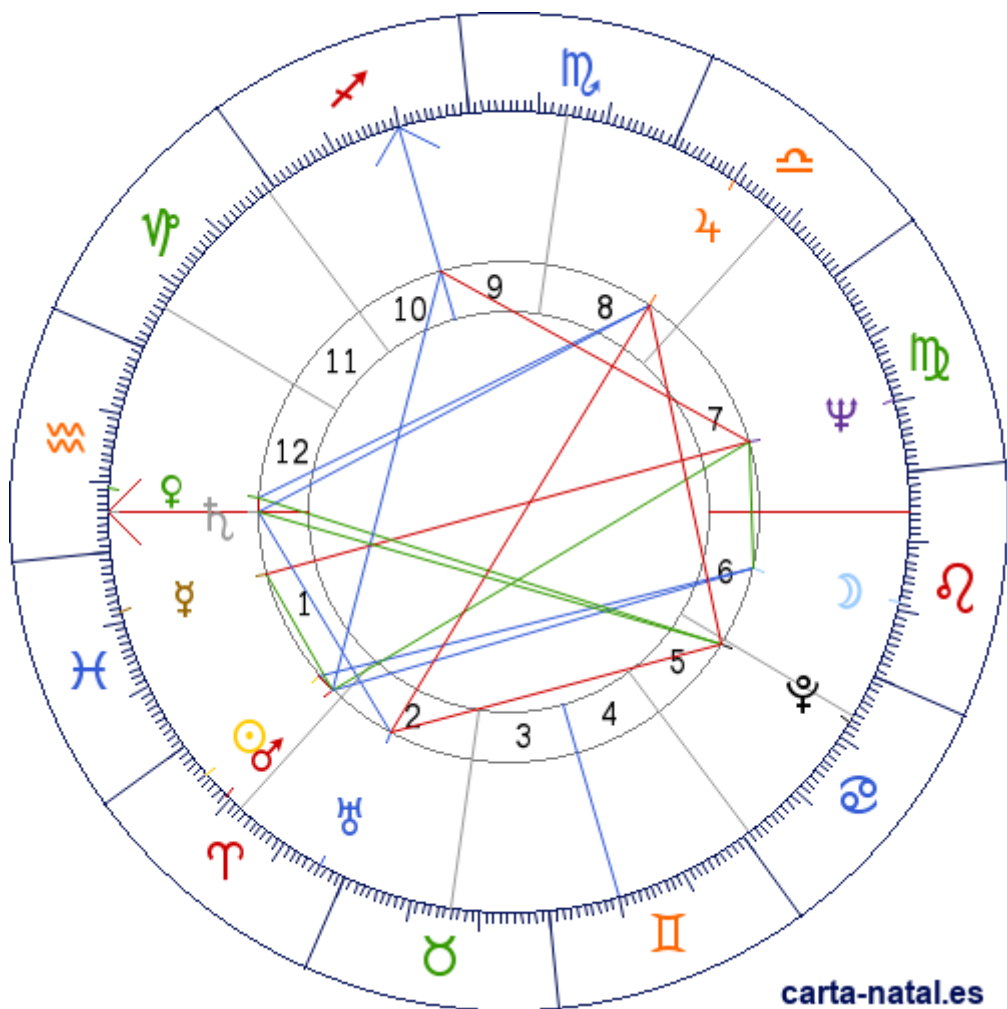

**Carta natal**

**Alan Arkin**

26/03/1934 04:17:00 (EST)

26/03/1934 09:17:00 UT

40:42:51N 74:00:21W

Tropical/geocéntrico

Carta eclíptica

Casas: Placidus

ARMC: 248°22'30.85356"

carta-natal.es

Generalidades

Casas (Placidus)

C 1 (AC)	♋	24°10'06"
C 2	♌	12°06'13"
C 3	♍	15°47'25"
C 4	♎	10°00'52"
C 5	♏	00°58'55"
C 6	♐	23°21'56"
C 7	♑	24°10'06"
C 8	♒	12°06'13"
C 9	♓	15°47'25"
C 10 (MC)	♈	10°00'52"
C 11	♉	00°58'55"
C 12	♊	23°21'56"

Planetas

♁	♈	05°01'55"	1
☾	♏	11°02'45"	6
☿	♈	08°32'27"	1
♀	♎	20°47'18"	12 » 1
♂	♈	09°17'13"	1 » 2
♃	♈	20°00'05"R	8
♄	♈	24°03'32"	12 » 1
♅	♈	26°05'57"	2
♆	♊	10°22'08"R	7
♇	♊	22°33'04"R	5 » 6

Aspectos

♁	120°	☾	6.01° (S)
♁	0°	♂	4.26° (A)
☾	120°	♂	1.76° (S)
☾	30°	♃	0.68° (S)
♀	30°	♂	0.75° (S)
♀	180°	♃	1.83° (A)
♀	120°	♄	0.79° (S)
♀	0°	♄	3.27° (A)
♀	150°	♀	1.76° (A)
♂	150°	♃	1.08° (A)
♂	120°	MC	0.73° (S)
♃	120°	♄	4.06° (S)
♃	180°	♅	6.1° (S)
♃	90°	♀	2.55° (S)
♄	60°	♅	2.04° (A)