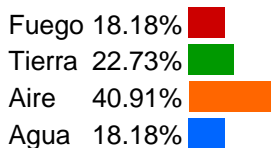

Generalidades

Casas (Placidus)

C 1 (AC)	♈	18°54'48"
C 2	♉	16°21'45"
C 3	♊	17°50'08"
C 4	♋	22°04'25"
C 5	♌	25°23'52"
C 6	♍	24°37'40"
C 7	♎	18°54'48"
C 8	♏	16°21'45"
C 9	♐	17°50'08"
C 10 (MC)	♑	22°04'25"
C 11	♒	25°23'52"
C 12	♓	24°37'40"

Planetas

☉	♈	25°48'49"	1
☽	♉	13°31'02"	11
♀	♈	07°39'41"	12
♀	♉	17°27'04"	2
♂	♊	18°41'45"	3
♃	♋	10°57'13"	10
♅	♌	07°04'51"R	8
♁	♍	12°09'39"	3
♂	♍	07°06'41"	3
☿	♎	01°40'28"R	6

Aspectos

☽	60°	♀	3.93° (A)
☽	90°	♂	5.18° (A)
☽	120°	♁	1.36° (S)
☽	120°	♂	6.41° (S)
♀	60°	♃	3.29° (A)
♀	120°	♅	0.58° (S)
♀	90°	♁	4.5° (A)
♀	90°	♂	0.55° (S)
♀	180°	☿	5.99° (S)
♂	60°	AC	0.22° (S)
♃	60°	♅	3.87° (S)
♃	150°	♁	1.21° (A)
♅	150°	♂	0.03° (S)
♁	0°	♂	5.05° (S)
♂	90°	☿	5.44° (S)