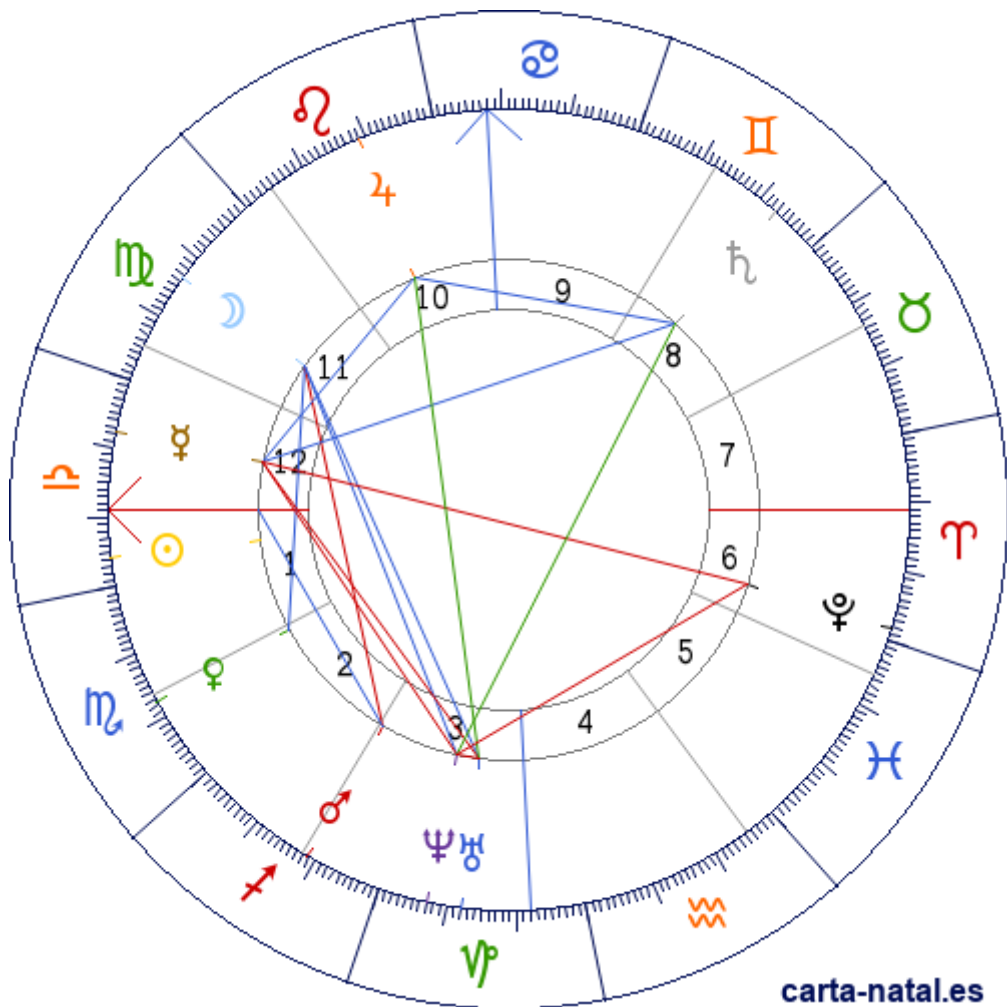

Carta natal

Fernando de Borbón y Braganza

19/10/1824 05:45:00 (LMT)

19/10/1824 06:01:31 UT

40:34:57N 04:07:42W

Tropical/geocéntrico

Carta eclíptica

Casas: Placidus

ARMC: 113°50'55.93668"

carta-natal.es

Generalidades

Casas (Placidus)

C 1 (AC)	♈	18°54'48"
C 2	♉	16°21'45"
C 3	♊	17°50'08"
C 4	♋	22°04'25"
C 5	♌	25°23'52"
C 6	♍	24°37'40"
C 7	♎	18°54'48"
C 8	♏	16°21'45"
C 9	♐	17°50'08"
C 10 (MC)	♑	22°04'25"
C 11	♒	25°23'52"
C 12	♓	24°37'40"

Planetas

☉	♈	25°48'49"	1
☽	♉	13°31'02"	11
♀	♈	07°39'41"	12
♀	♉	17°27'04"	2
♂	♊	18°41'45"	3
♃	♋	10°57'13"	10
♅	♌	07°04'51"R	8
♁	♍	12°09'39"	3
♂	♍	07°06'41"	3
☿	♎	01°40'28"R	6

Aspectos

☽	60°	♀	3.93° (A)
☽	90°	♂	5.18° (A)
☽	120°	♁	1.36° (S)
☽	120°	♂	6.41° (S)
♀	60°	♃	3.29° (A)
♀	120°	♅	0.58° (S)
♀	90°	♁	4.5° (A)
♀	90°	♂	0.55° (S)
♀	180°	☿	5.99° (S)
♂	60°	AC	0.22° (S)
♃	60°	♅	3.87° (S)
♃	150°	♁	1.21° (A)
♅	150°	♂	0.03° (S)
♁	0°	♂	5.05° (S)
♂	90°	☿	5.44° (S)