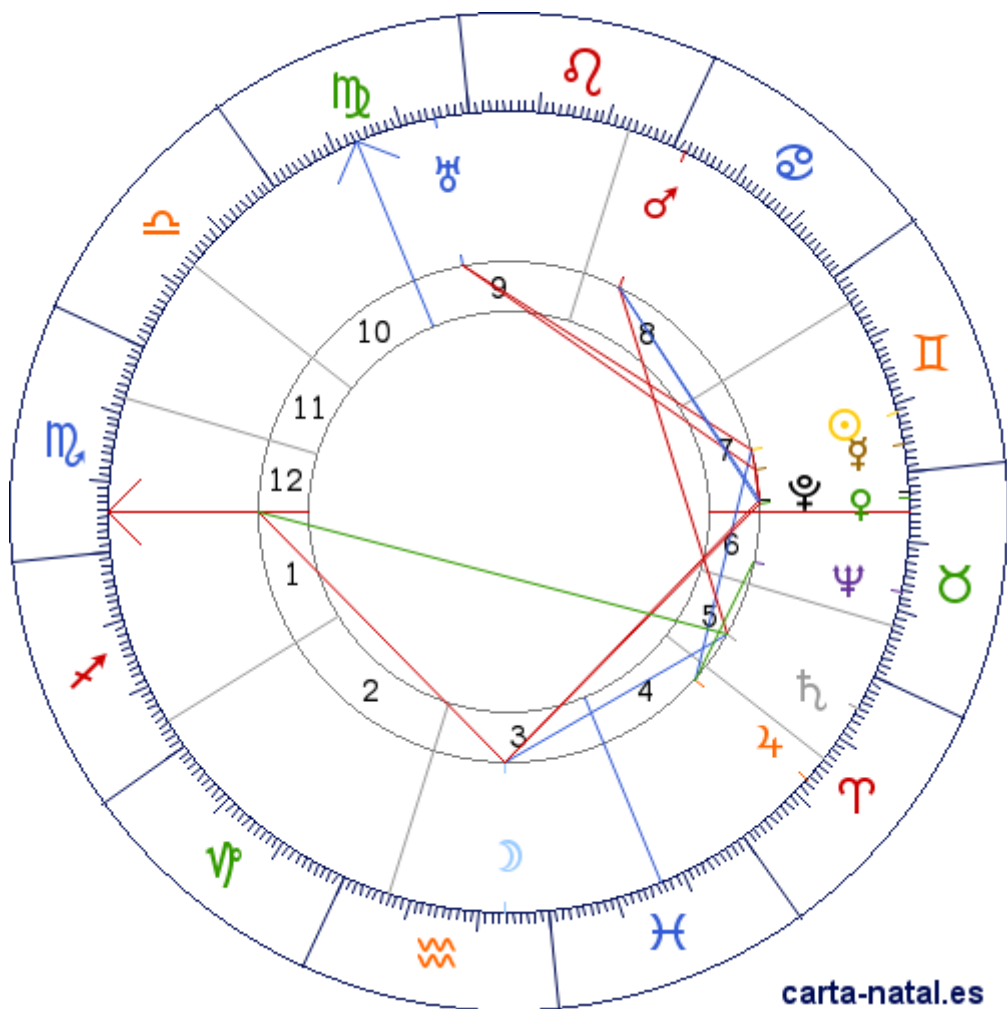

Carta natal

Oswald Spengler

29/05/1880 18:40:00 (LMT)
29/05/1880 17:56:12 UT

51:47:00N 10:57:00E

Tropical/geocéntrico
Carta eclíptica
Casas: Placidus

ARMC: 167°37'56.31996"

carta-natal.es

Generalidades

Casas (Placidus)

C 1 (AC)	♈	24°17'47"
C 2	♉	25°47'52"
C 3	♊	06°48'37"
C 4	♋	16°33'26"
C 5	♌	16°11'25"
C 6	♍	07°37'32"
C 7	♎	24°17'47"
C 8	♏	25°47'52"
C 9	♐	06°48'37"
C 10 (MC)	♑	16°33'26"
C 11	♒	16°11'25"
C 12	♓	07°37'32"

Planetas

♁	♏	08°40'11"	7
♁	♊	23°36'23"	3
♀	♎	04°03'07"	7
♀	♍	26°20'06"	7
♂	♐	28°08'52"	8
♃	♋	12°19'31"	4 » 5
♃	♋	24°49'51"	5
♃	♍	04°59'35"	9
♃	♍	12°46'25"	6
♃	♍	27°09'36"	7

Aspectos

♁	0°	♀	4.62° (A)
♁	60°	♃	3.66° (A)
♁	90°	♃	3.68° (S)
♁	90°	♀	2.73° (A)
♁	60°	♃	1.22° (A)
♁	90°	♀	3.55° (A)
♁	90°	AC	0.69° (S)
♀	0°	♀	7.72° (S)
♀	90°	♃	0.94° (A)
♀	0°	♀	6.89° (S)
♀	60°	♂	1.81° (A)
♀	0°	♀	0.83° (A)
♂	90°	♃	3.32° (S)
♂	60°	♀	0.99° (S)
♃	30°	♃	0.45° (A)