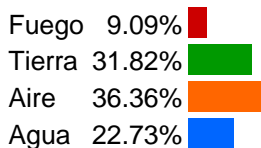

Casas (Placidus)

C 1 (AC)	♈	24°17'47"
C 2	♉	25°47'52"
C 3	♊	06°48'37"
C 4	♋	16°33'26"
C 5	♌	16°11'25"
C 6	♍	07°37'32"
C 7	♎	24°17'47"
C 8	♏	25°47'52"
C 9	♐	06°48'37"
C 10 (MC)	♑	16°33'26"
C 11	♒	16°11'25"
C 12	♓	07°37'32"