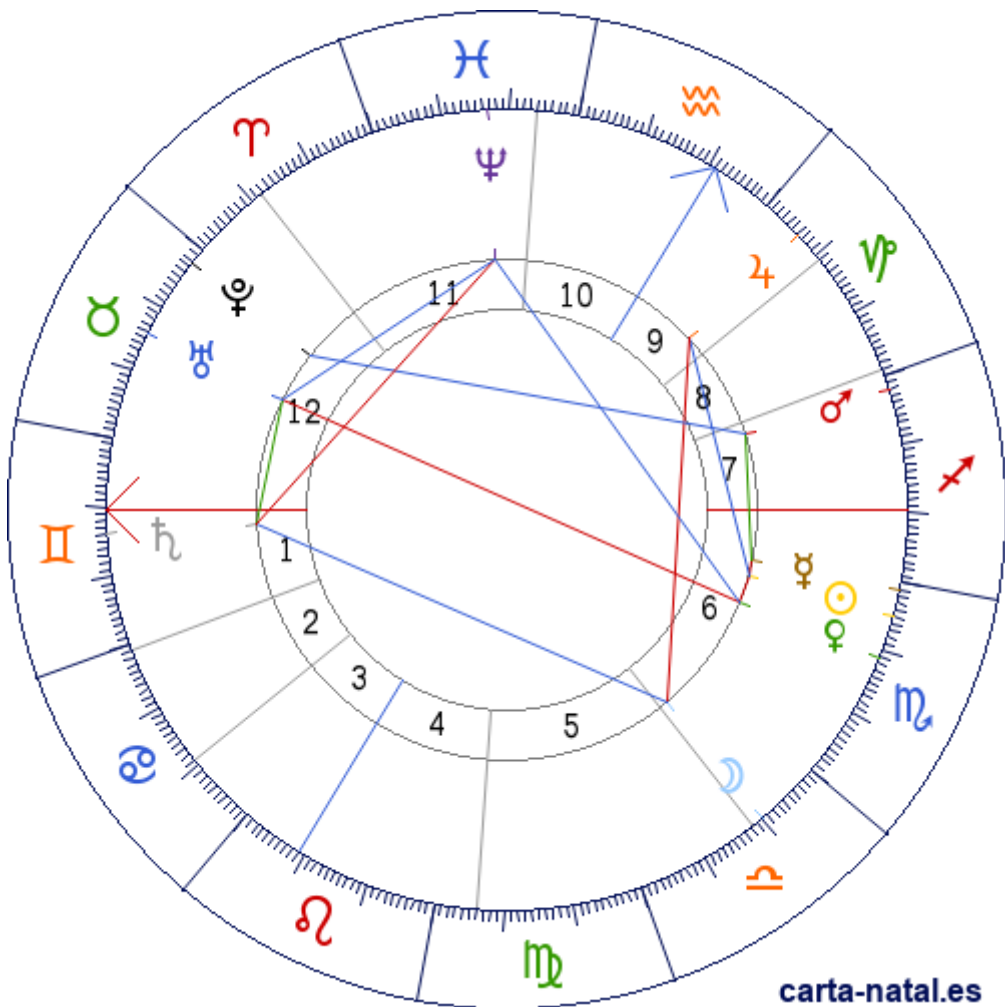

Carta natal

Louis Hubert Lyautey

17/11/1854 17:00:00 (LMT)
17/11/1854 16:35:12 UT

48:41:00N 06:12:00E

Tropical/geocéntrico
Carta eclíptica
Casas: Placidus

ARMC: 311°24'26.901"

carta-natal.es

Generalidades

Casas (Placidus)

C 1 (AC)	♊	10°25'44"
C 2	♌	01°01'58"
C 3	♌	19°00'32"
C 4	♍	08°58'17"
C 5	♎	06°02'51"
C 6	♏	18°20'18"
C 7	♐	10°25'44"
C 8	♑	01°01'58"
C 9	♑	19°00'32"
C 10 (MC)	♒	08°58'17"
C 11	♓	06°02'51"
C 12	♈	18°20'18"

Planetas

☉	♌	25°02'53"	6
☾	♌	20°03'47"	6
♀	♋	28°53'48" <u>R</u>	6
♀	♋	18°45'25"	6
♂	♊	27°53'57"	7 » 8
♃	♑	23°47'54"	9
♄	♊	13°45'10" <u>R</u>	1
♅	♋	14°14'25" <u>R</u>	12
♆	♌	13°10'57" <u>R</u>	11
♇	♋	02°19'22" <u>R</u>	12

Aspectos

☉	0°	♀	3.85° (A)
☉	0°	♀	6.29° (A)
☉	60°	♃	1.25° (S)
☾	90°	♃	3.74° (A)
☾	120°	♄	6.31° (S)
♀	30°	♂	1° (A)
♀	180°	♅	4.52° (S)
♀	120°	♆	5.57° (S)
♂	120°	♇	4.42° (A)
♄	30°	♅	0.49° (S)
♄	90°	♆	0.57° (A)
♅	60°	♆	1.06° (A)