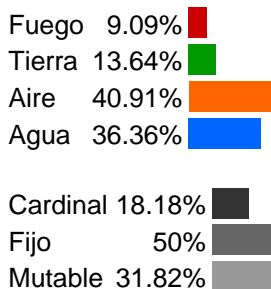

Carta natal

Louis Hubert Lyautey

17/11/1854 17:00:00 (LMT)
17/11/1854 16:35:12 UT

48:41:00N 06:12:00E

Tropical/geocéntrico
Carta eclíptica
Casas: Placidus

ARMC: 311°24'26.901"

carta-natal.es

Generalidades

Casas (Placidus)

C 1 (AC)	♊	10°25'44"
C 2	♌	01°01'58"
C 3	♌	19°00'32"
C 4	♍	08°58'17"
C 5	♎	06°02'51"
C 6	♏	18°20'18"
C 7	♐	10°25'44"
C 8	♑	01°01'58"
C 9	♑	19°00'32"
C 10 (MC)	♒	08°58'17"
C 11	♓	06°02'51"
C 12	♈	18°20'18"