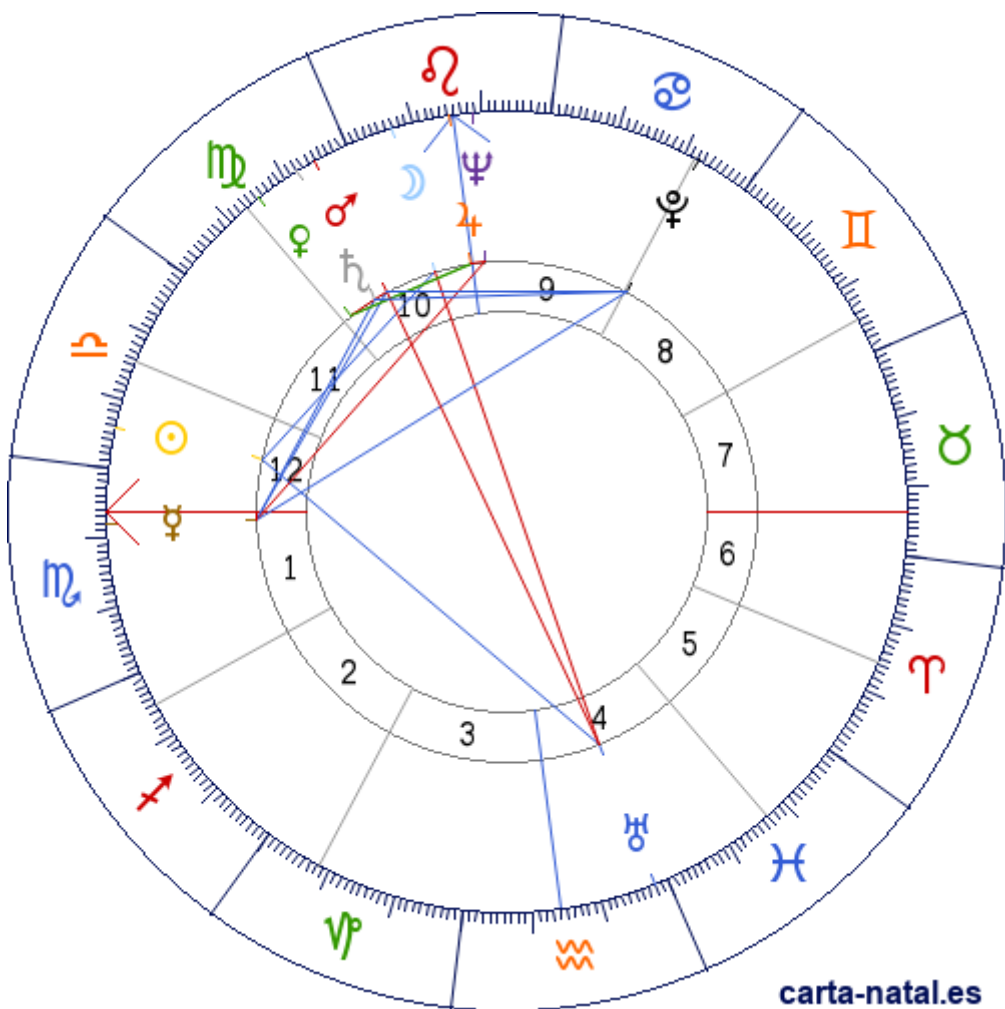

Carta natal

Anita O'Day

18/10/1919 08:13:00 (CDT)

18/10/1919 13:13:00 UT

41:51:00N 87:39:00W

Tropical/geocéntrico

Carta eclíptica

Casas: Placidus

ARMC: 136°34'28.99956"

carta-natal.es

Generalidades

Fuego 31.82%

Tierra 22.73%

Aire 18.18%

Agua 27.27%

Cardinal 18.18%

♆ ♎ 11°20'05" 9 » 10

♇ ♍ 07°45'49"R 8 » 9

Aspectos

☉ 60° ☾ 1.01° (A)

☉ 120° ♃ 3.84° (A)

☾ 180° ♃ 4.85° (A)

♀ 60° ♂ 3.04° (S)

♀ 60° ♄ 0.09° (S)