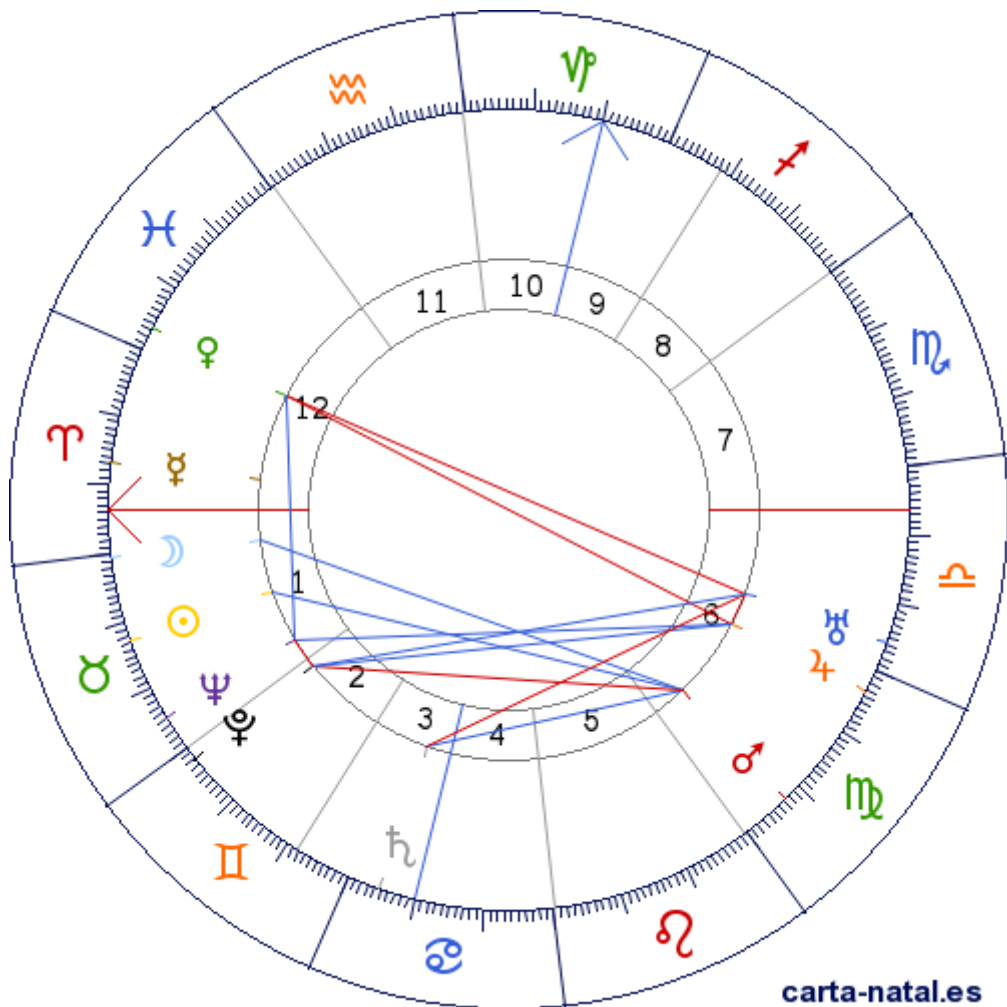

Carta natal

Marcel Dupré

03/05/1886 04:00:00 (LMT)
03/05/1886 03:55:36 UT

49:26:35N 01:05:58E

Tropical/geocéntrico
Carta eclíptica
Casas: Placidus

ARMC: 280°58'36.9318"

carta-natal.es

Generalidades

Casas (Placidus)

C 1 (AC)	♈	23°36'45"
C 2	♌	00°07'00"
C 3	♌	21°43'29"
C 4	♍	10°05'23"
C 5	♎	00°20'49"
C 6	♎	29°36'01"
C 7	♏	23°36'45"
C 8	♐	00°07'00"
C 9	♐	21°43'29"
C 10 (MC)	♊	10°05'23"
C 11	♋	00°20'49"
C 12	♋	29°36'01"

Planetas

☉	♈	12°37'07"	1
☾	♈	00°31'34"	1
♀	♈	16°45'24"	12
♀	♌	26°31'20"	12
♂	♎	07°24'37"	6
♃	♎	26°39'21"R	6
♅	♍	04°37'38"	3
♁	♏	04°12'36"R	6
♃	♈	24°46'56"	1
♁	♌	02°07'15"	2

Aspectos

☉	120°	♂	5.21° (S)
☾	120°	♂	6.88° (A)
♀	180°	♃	0.13° (A)
♀	180°	♁	7.69° (A)
♀	60°	♃	1.74° (S)
♂	60°	♅	2.78° (S)
♂	90°	♁	5.29° (S)
♃	0°	♁	7.55° (S)
♃	120°	♃	1.87° (A)
♃	120°	♁	5.47° (S)
♅	90°	♁	0.42° (S)
♁	120°	♁	2.09° (A)
♃	0°	♁	7.34° (A)