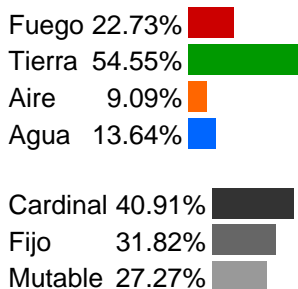

Carta natal

Marcel Dupré

03/05/1886 04:00:00 (LMT)
03/05/1886 03:55:36 UT

49:26:35N 01:05:58E

Tropical/geocéntrico
Carta eclíptica
Casas: Placidus

ARMC: 280°58'36.9318"

carta-natal.es

Generalidades

Casas (Placidus)

C 1 (AC)	♈	23°36'45"
C 2	♌	00°07'00"
C 3	♌	21°43'29"
C 4	♍	10°05'23"
C 5	♎	00°20'49"
C 6	♎	29°36'01"
C 7	♏	23°36'45"
C 8	♐	00°07'00"
C 9	♐	21°43'29"
C 10 (MC)	♊	10°05'23"
C 11	♋	00°20'49"
C 12	♋	29°36'01"

Planetas

☉	♈	12°37'07"	1
☾	♈	00°31'34"	1
♀	♈	16°45'24"	12
♀	♌	26°31'20"	12
♂	♎	07°24'37"	6
♃	♎	26°39'21"R	6
♅	♍	04°37'38"	3
♁	♏	04°12'36"R	6
♃	♈	24°46'56"	1
♁	♌	02°07'15"	2

Aspectos

☉	120°	♂	5.21° (S)
☾	120°	♂	6.88° (A)
♀	180°	♃	0.13° (A)
♀	180°	♁	7.69° (A)
♀	60°	♃	1.74° (S)
♂	60°	♅	2.78° (S)
♂	90°	♁	5.29° (S)
♃	0°	♁	7.55° (S)
♃	120°	♃	1.87° (A)
♃	120°	♁	5.47° (S)
♅	90°	♁	0.42° (S)
♁	120°	♁	2.09° (A)
♃	0°	♁	7.34° (A)