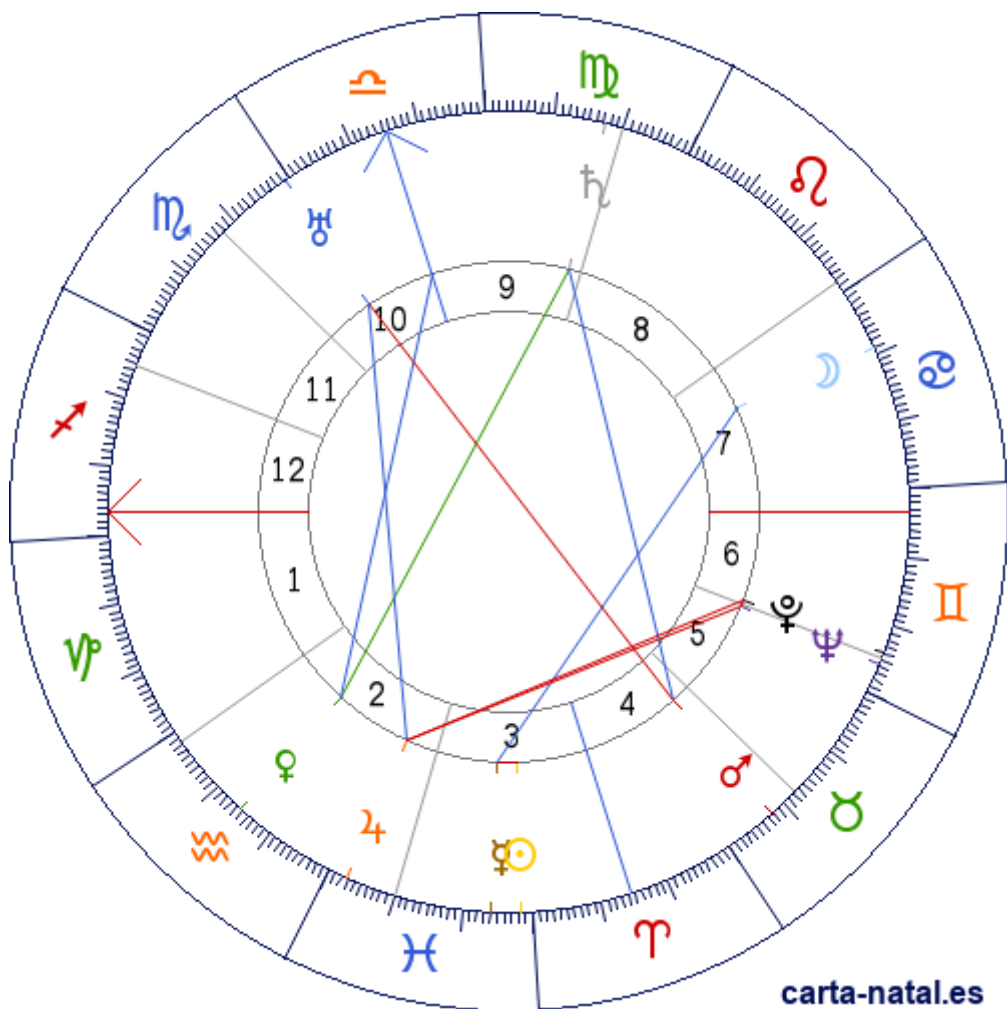

Carta natal

Earl Warren

19/03/1891 02:00:00 (PDT)

19/03/1891 09:00:00 UT

34:03:08N 118:14:37W

Tropical/geocéntrico

Carta eclíptica

Casas: Placidus

ARMC: 193°22'40.3446"

Generalidades

Casas (Placidus)

C 1 (AC)	♈	26°39'43"
C 2	♉	01°44'48"
C 3	♊	10°04'39"
C 4	♈	14°32'01"
C 5	♌	12°13'10"
C 6	♉	05°11'30"
C 7	♉	26°39'43"
C 8	♏	01°44'48"
C 9	♎	10°04'39"
C 10 (MC)	♎	14°32'01"
C 11	♎	12°13'10"
C 12	♈	05°11'30"

Planetas

☉	♈	28°29'37"	3
☾	♊	21°01'20"	7
♀	♈	23°56'45"	3
♀	♎	14°30'18"	2
♂	♌	07°48'56"	4
♃	♈	02°37'54"	2
♄	♎	12°38'22"R	9
♅	♎	00°37'47"R	10
♆	♉	04°19'52"	5 » 6
♇	♉	06°03'25"	6

Aspectos

☉	0°	♀	4.55° (A)
☾	120°	♀	2.92° (A)
♀	150°	♄	1.87° (S)
♀	120°	MC	0.03° (S)
♂	120°	♄	4.82° (A)
♂	180°	♅	7.19° (S)
♃	120°	♅	2° (S)
♃	90°	♆	1.7° (A)
♃	90°	♀	3.43° (A)
♆	0°	♀	1.73° (A)