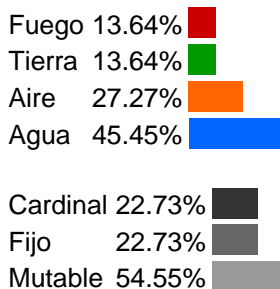

Carta natal

Earl Warren

19/03/1891 02:00:00 (PDT)

19/03/1891 09:00:00 UT

34:03:08N 118:14:37W

Tropical/geocéntrico

Carta eclíptica

Casas: Placidus

ARMC: 193°22'40.3446"

Generalidades

Casas (Placidus)

C 1 (AC)	♈	26°39'43"
C 2	♉	01°44'48"
C 3	♊	10°04'39"
C 4	♈	14°32'01"
C 5	♌	12°13'10"
C 6	♉	05°11'30"
C 7	♉	26°39'43"
C 8	♏	01°44'48"
C 9	♎	10°04'39"
C 10 (MC)	♎	14°32'01"
C 11	♎	12°13'10"
C 12	♈	05°11'30"

Planetas

☉	♈	28°29'37"	3
☾	♊	21°01'20"	7
♀	♈	23°56'45"	3
♀	♎	14°30'18"	2
♂	♌	07°48'56"	4
♃	♈	02°37'54"	2
♄	♎	12°38'22"R	9
♅	♎	00°37'47"R	10
♆	♉	04°19'52"	5 » 6
♇	♉	06°03'25"	6

Aspectos

☉	0°	♀	4.55° (A)
☾	120°	♀	2.92° (A)
♀	150°	♄	1.87° (S)
♀	120°	MC	0.03° (S)
♂	120°	♄	4.82° (A)
♂	180°	♅	7.19° (S)
♃	120°	♅	2° (S)
♃	90°	♆	1.7° (A)
♃	90°	♀	3.43° (A)
♆	0°	♀	1.73° (A)