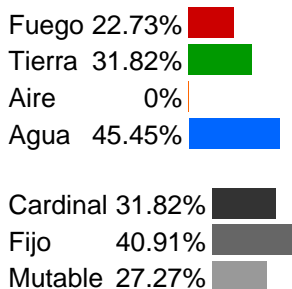

**Carta natal**

**Mario Andretti**

28/02/1940 05:00:00 (CET)  
28/02/1940 04:00:00 UT

45:20:12N 13:49:43E

Tropical/geocéntrico  
Carta eclíptica  
Casas: Placidus

ARMC: 230°40'5.98908"

carta-natal.es

Generalidades

Casas (Placidus)

C 1 (AC)	♓	25°50'57"
C 2	♈	15°42'42"
C 3	♉	26°00'13"
C 4	♊	23°03'55"
C 5	♋	13°47'50"
C 6	♌	03°04'23"
C 7	♍	25°50'57"
C 8	♎	15°42'42"
C 9	♏	26°00'13"
C 10 (MC)	♐	23°03'55"
C 11	♑	13°47'50"
C 12	♒	03°04'23"

Planetas

☉	♈	08°25'22"	1
☾	♐	14°02'49"	9
☿	♈	26°30'33"	2
♀	♈	18°55'41"	2
♂	♊	07°30'13"	3
♃	♈	11°32'54"	2
♄	♈	27°42'52"	3
♅	♊	18°25'55"	3
♆	♎	24°34'32" <u>R</u>	8
♇	♏	01°01'35" <u>R</u>	7

Aspectos

☉	120°	☾	5.62° (S)
☉	60°	♂	0.92° (S)
☾	180°	♂	6.54° (S)
☾	180°	♅	4.39° (A)
♀	180°	♆	1.93° (S)
♀	120°	☽	4.52° (A)
♀	60°	AC	0.66° (A)
♀	0°	♃	7.38° (S)
♀	30°	♅	0.5° (S)
♂	90°	☽	3.31° (A)
♅	120°	♆	6.14° (A)