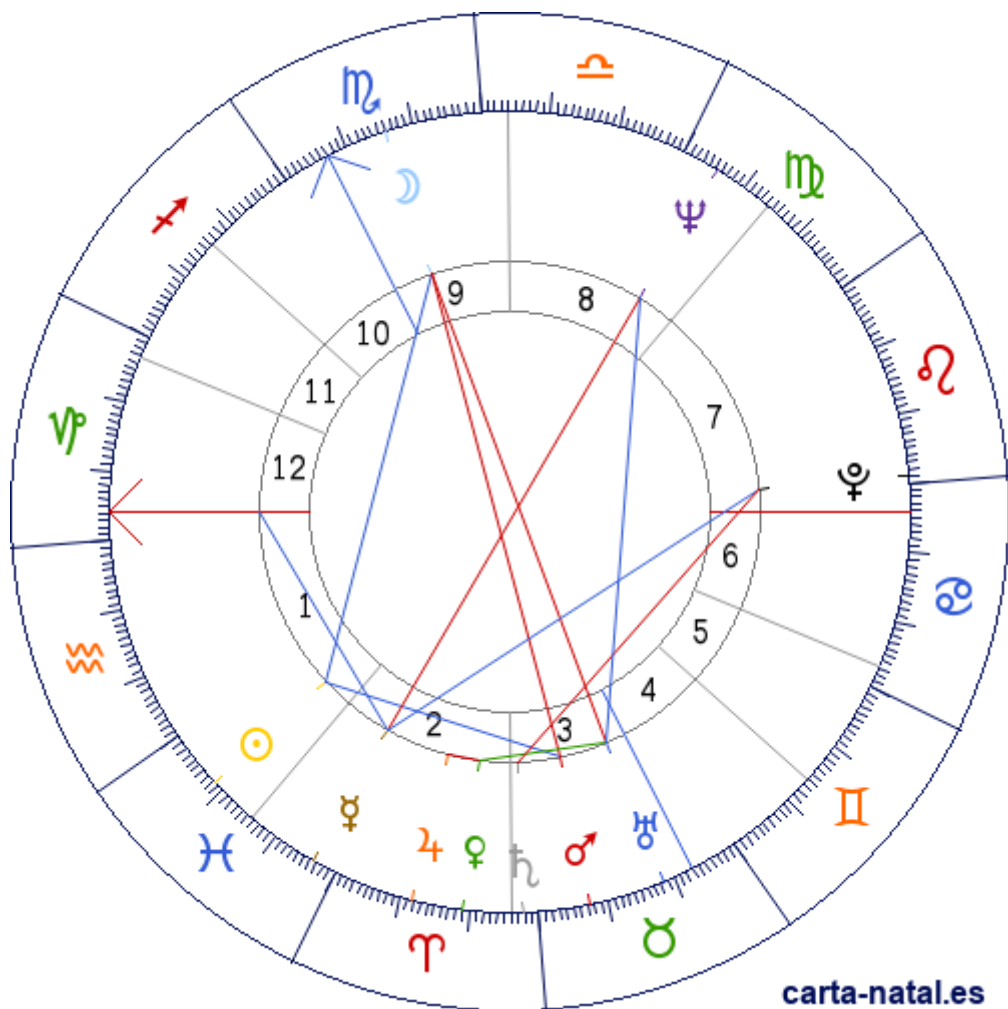

**Carta natal**

**Mario Andretti**

28/02/1940 05:00:00 (CET)  
28/02/1940 04:00:00 UT

45:20:12N 13:49:43E

Tropical/geocéntrico  
Carta eclíptica  
Casas: Placidus

ARMC: 230°40'5.98908"

carta-natal.es

Generalidades

Casas (Placidus)

C 1 (AC)	♓	25°50'57"
C 2	♈	15°42'42"
C 3	♉	26°00'13"
C 4	♊	23°03'55"
C 5	♋	13°47'50"
C 6	♌	03°04'23"
C 7	♍	25°50'57"
C 8	♎	15°42'42"
C 9	♏	26°00'13"
C 10 (MC)	♐	23°03'55"
C 11	♑	13°47'50"
C 12	♒	03°04'23"

Planetas

☉	♈	08°25'22"	1
☾	♐	14°02'49"	9
☿	♈	26°30'33"	2
♀	♈	18°55'41"	2
♂	♊	07°30'13"	3
♃	♈	11°32'54"	2
♄	♈	27°42'52"	3
♅	♊	18°25'55"	3
♆	♎	24°34'32" <u>R</u>	8
♇	♏	01°01'35" <u>R</u>	7

Aspectos

☉	120°	☾	5.62° (S)
☉	60°	♂	0.92° (S)
☾	180°	♂	6.54° (S)
☾	180°	♅	4.39° (A)
♀	180°	♆	1.93° (S)
♀	120°	☽	4.52° (A)
♀	60°	AC	0.66° (A)
♀	0°	♃	7.38° (S)
♀	30°	♅	0.5° (S)
♂	90°	☽	3.31° (A)
♅	120°	♆	6.14° (A)