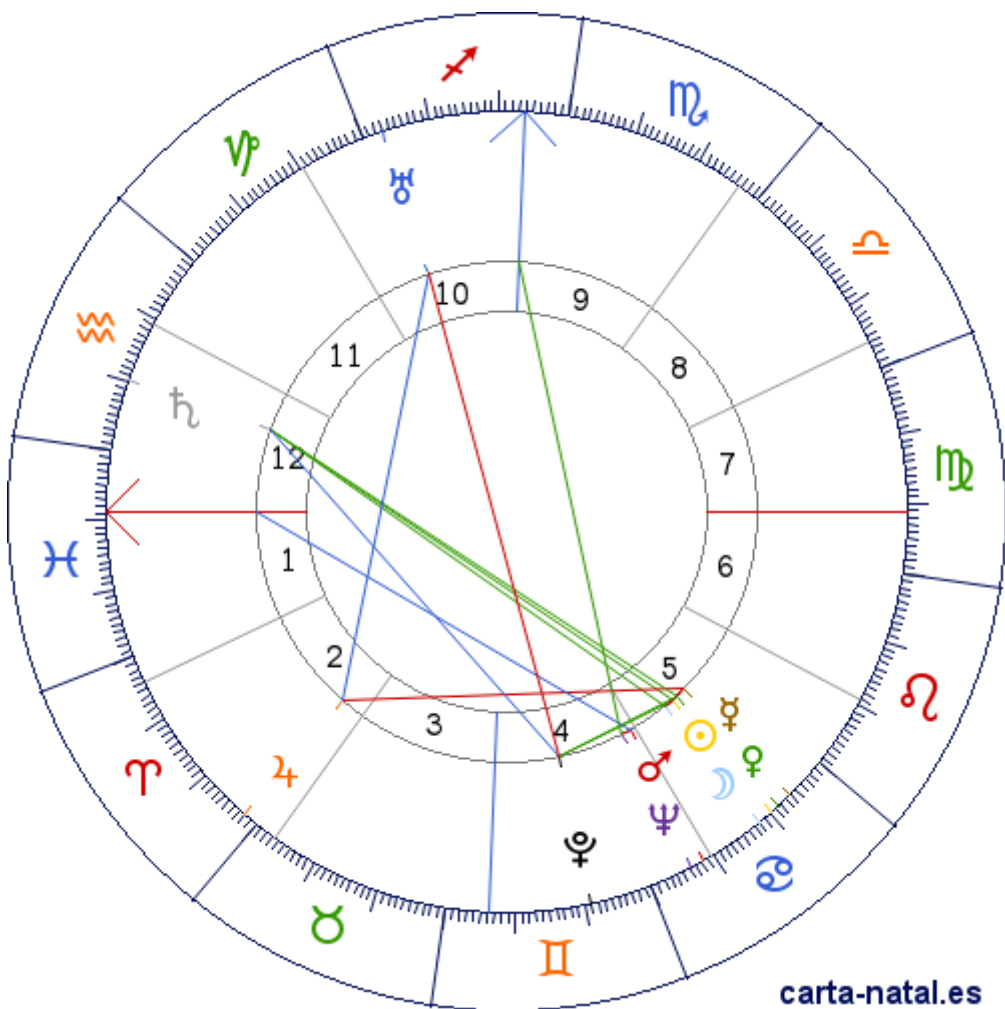

Carta natal

Pablo Neruda

12/07/1904 21:00:00 (SMT)  
13/07/1904 01:42:46 UT

36:09:00S 71:50:00W

Tropical/geocéntrico  
Carta eclíptica  
Casas: Placidus

ARMC: 244°22'22.12428"

carta-natal.es

Generalidades

Casas (Placidus)

C 1 (AC)	♈	08°50'54"
C 2	♉	03°56'04"
C 3	♊	03°27'10"
C 4	♋	06°14'47"
C 5	♌	09°34'53"
C 6	♍	10°48'41"
C 7	♎	08°50'54"
C 8	♏	03°56'04"
C 9	♐	03°27'10"
C 10 (MC)	♑	06°14'47"
C 11	♒	09°34'53"
C 12	♓	10°48'41"

Planetas

☉	♋	20°12'48"	5
☾	♋	18°04'47"	5
☿	♋	23°52'11"	5
♀	♋	21°31'15"	5
♂	♋	08°20'11"	4 » 5
♃	♈	27°55'26"	2
♅	♒	19°39'23"R	12
♆	♏	27°02'51"R	10
♇	♋	06°12'53"	4 » 5
♁	♉	20°53'38"	4

Aspectos

☉	0°	☾	2.13° (A)
☉	0°	♀	3.66° (S)
☉	0°	♀	1.31° (S)
☉	150°	♃	0.56° (S)
☉	30°	♁	0.68° (A)
☾	0°	♀	5.79° (A)
☾	0°	♀	3.44° (A)
☾	150°	♃	1.58° (A)
♀	0°	♀	2.35° (S)
♀	90°	♃	4.05° (A)
♀	150°	♃	1.86° (S)
♀	30°	♁	0.63° (S)
♂	0°	♁	2.12° (S)
♂	120°	AC	0.51° (S)
♃	120°	♏	0.88° (S)

♏	120°	♀	1.24° (S)
♏	180°	♀	6.15° (A)
♏	150°	MC	0.03° (S)