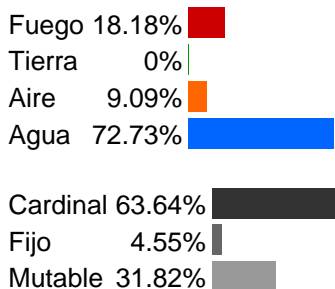

Carta natal

Pablo Neruda

12/07/1904 21:00:00 (SMT)  
13/07/1904 01:42:46 UT

36:09:00S 71:50:00W

Tropical/geocéntrico  
Carta eclíptica  
Casas: Placidus

ARMC: 244°22'22.12428"

carta-natal.es

Generalidades

Casas (Placidus)

C 1 (AC)	♈	08°50'54"
C 2	♉	03°56'04"
C 3	♊	03°27'10"
C 4	♋	06°14'47"
C 5	♌	09°34'53"
C 6	♍	10°48'41"
C 7	♎	08°50'54"
C 8	♏	03°56'04"
C 9	♐	03°27'10"
C 10 (MC)	♑	06°14'47"
C 11	♒	09°34'53"
C 12	♓	10°48'41"

Planetas

☉	♋	20°12'48"	5
☾	♋	18°04'47"	5
☿	♋	23°52'11"	5
♀	♋	21°31'15"	5
♂	♋	08°20'11"	4 » 5
♃	♈	27°55'26"	2
♅	♒	19°39'23"R	12
♆	♏	27°02'51"R	10
♇	♋	06°12'53"	4 » 5
♁	♉	20°53'38"	4

Aspectos

☉	0°	☾	2.13° (A)
☉	0°	♀	3.66° (S)
☉	0°	♀	1.31° (S)
☉	150°	♃	0.56° (S)
☉	30°	♁	0.68° (A)
☾	0°	♀	5.79° (A)
☾	0°	♀	3.44° (A)
☾	150°	♃	1.58° (A)
♀	0°	♀	2.35° (S)
♀	90°	♃	4.05° (A)
♀	150°	♃	1.86° (S)
♀	30°	♁	0.63° (S)
♂	0°	♁	2.12° (S)
♂	120°	AC	0.51° (S)
♃	120°	♏	0.88° (S)