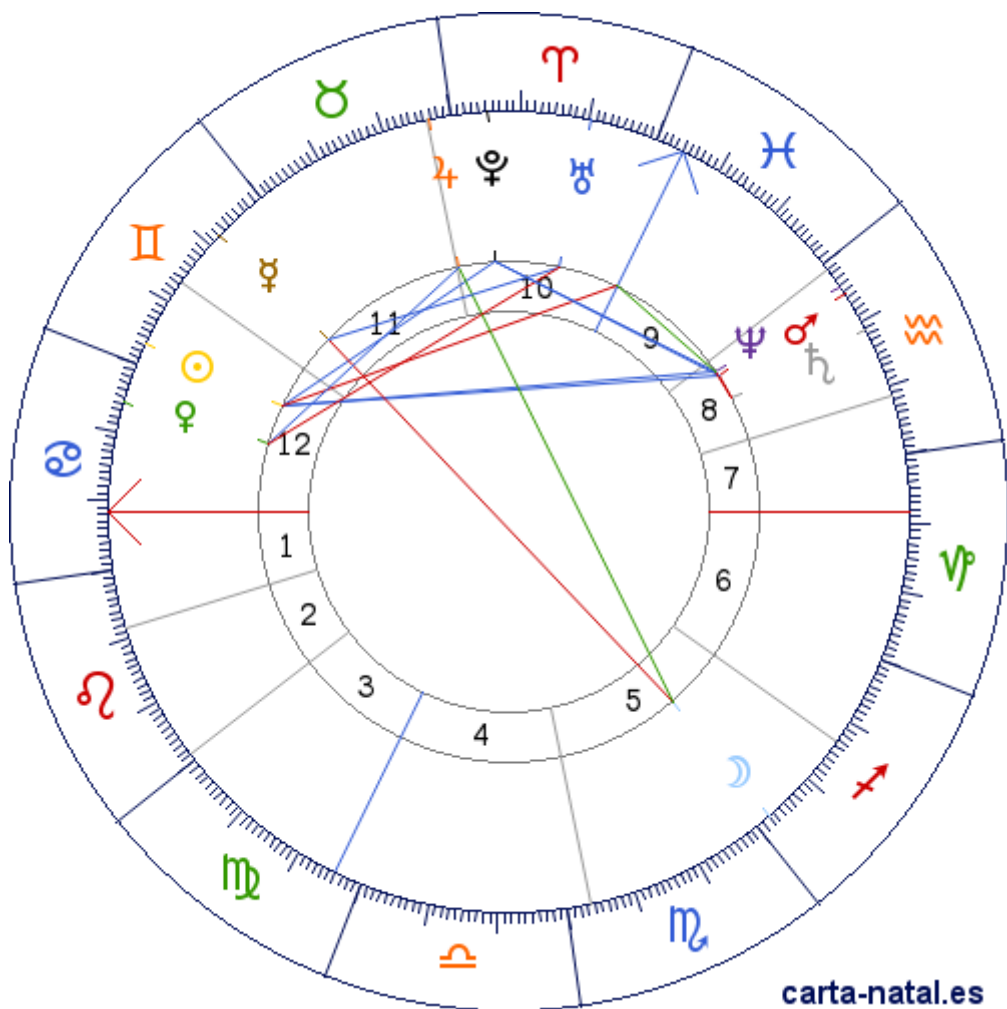

Carta natal

Charles Louis Alphonse Laveran

18/06/1845 06:00:00 (LMT)

18/06/1845 05:50:36 UT

48:51:12N 02:20:56E

Tropical/geocéntrico

Carta eclíptica

Casas: Placidus

ARMC: 356°16'20.7786"

carta-natal.es

Generalidades

Fuego 22.73%

Tierra 4.55%

Aire 40.91%

Agua 31.82%

Cardinal 31.82%

Planetas

☉	♋	26°47'15"	12
☾	♌	02°20'41"	5
☿	♋	07°59'44"	11
♀	♌	05°43'17"	12
♂	♌	24°43'14"	8
♃	♋	03°07'35"	10 » 11
♄	♌	18°39'24" <u>R</u>	8
♅	♌	09°56'06"	10
♆	♌	25°50'04" <u>R</u>	8 » 9
♇	♌	24°43'0"	10

Aspectos