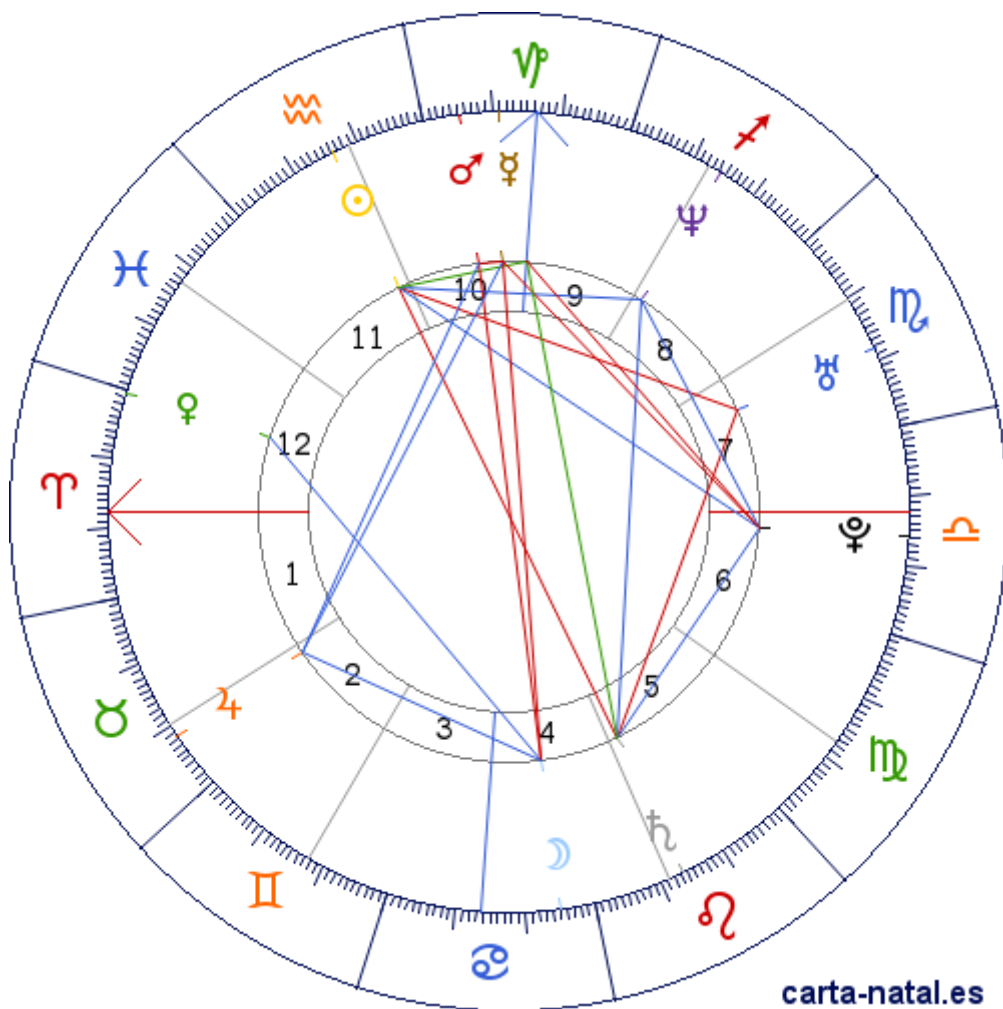

Carta natal

Shakira

02/02/1977 10:08:00 (/05)

02/02/1977 15:08:00 UT

10:57:50N 74:47:47W

Tropical/geocéntrico

Carta eclíptica

Casas: Placidus

ARMC: 284°53'53.86884"

carta-natal.es

Generalidades

Fuego 31.82%

Tierra 31.82%

Aire 18.18%

Agua 18.18%

Cardinal 68.18%

Planetas

☉	♒	13°40'21"	11
☾	♋	25°06'45"	4
☿	♑	19°09'58"	10
♀	♓	00°21'46"	12
♂	♑	24°43'0"	10
♃	♉	21°44'10"	2
♄	♌	13°25'12" <u>R</u>	5
♅	♎	11°43'10"	7
♆	♐	15°37'13"	8 » 9
♇	♎	14°06'10" <u>R</u>	6 » 7

Aspectos

☉	180°	♌	0.25° (S)
☉	90°	♏	1.95° (S)
☉	60°	♑	1.95° (A)
☉	120°	♒	0.43° (A)
☉	30°	MC	0.04° (S)
☾	180°	♀	5.95° (S)
☾	120°	♀	5.25° (A)
☾	180°	♂	0.4° (S)
☾	60°	♃	3.38° (S)
♀	0°	♂	5.55° (A)
♀	120°	♃	2.57° (A)
♀	90°	♒	5.06° (S)
♂	120°	♃	2.98° (S)
♄	90°	♏	1.7° (A)
♄	120°	♑	2.2° (S)