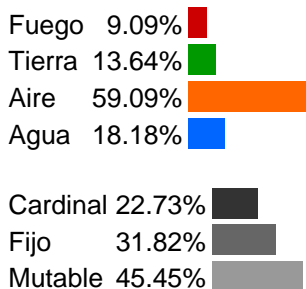

Carta natal

Hermann Buse de la Guerra

30/01/1920 15:30:00 (/05)

30/01/1920 20:30:00 UT

12:02:35S 77:01:42W

Tropical/geocéntrico

Carta eclíptica

Casas: Placidus

ARMC: 359°15'11.7756"

Generalidades

Casas (Placidus)

| | | |
|-----------|---|-----------|
| C 1 (AC) | ♌ | 24°28'04" |
| C 2 | ♍ | 24°10'38" |
| C 3 | ♎ | 26°04'38" |
| C 4 | ♏ | 29°11'10" |
| C 5 | ♐ | 00°31'35" |
| C 6 | ♑ | 28°32'56" |
| C 7 | ♒ | 24°28'04" |
| C 8 | ♓ | 24°10'38" |
| C 9 | ♈ | 26°04'38" |
| C 10 (MC) | ♉ | 29°11'10" |
| C 11 | ♊ | 00°31'35" |
| C 12 | ♋ | 28°32'56" |