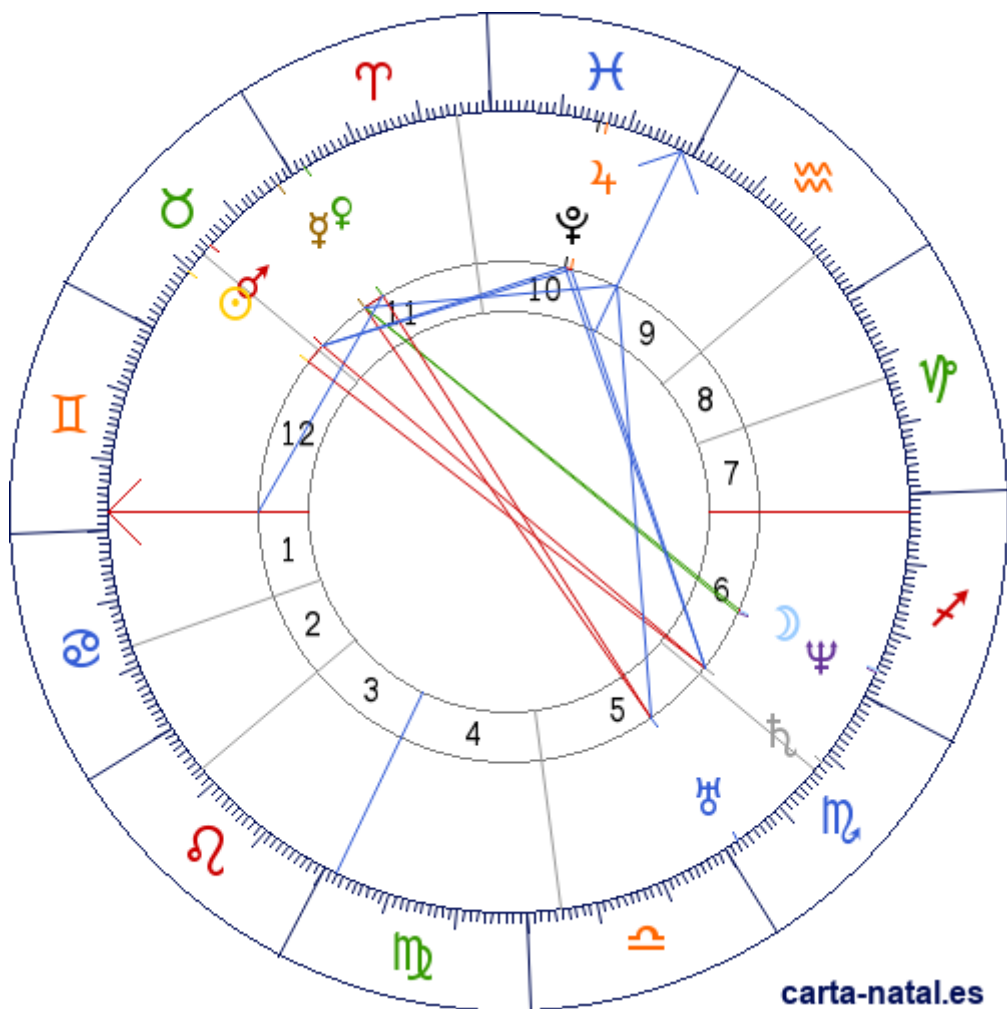

Carta natal

Domingo Dulce y Garay

11/05/1808 07:00:00 (LMT)

11/05/1808 07:10:25 UT

42:23:27N 02:36:19W

Tropical/geocéntrico

Carta eclíptica

Casas: Placidus

ARMC: 333°50'15.88812"

carta-natal.es

Generalidades

Fuego 27.27%

Tierra 31.82%

Aire 13.64%

Agua 27.27%

Cardinal 9.09%

Fijo 40.91%

Mutable 50%

Casas (Placidus)

C 1 (AC) ♌ 27°23'01"

C 2 ♍ 17°06'22"

C 3 ♎ 07°20'26"

C 4 ♏ 01°49'48"

C 5 ♐ 04°49'04"

♄ ♎ 03°40'35"R 6

♁ ♉ 14°25'46" 10

Aspectos

☉ 0° ♂ 4.82° (S)

☉ 180° ♄ 1.53° (S)

☾ 150° ♀ 1.51° (S)

☾ 0° ♄ 0.45° (S)

♀ 0° ♀ 4.73° (S)