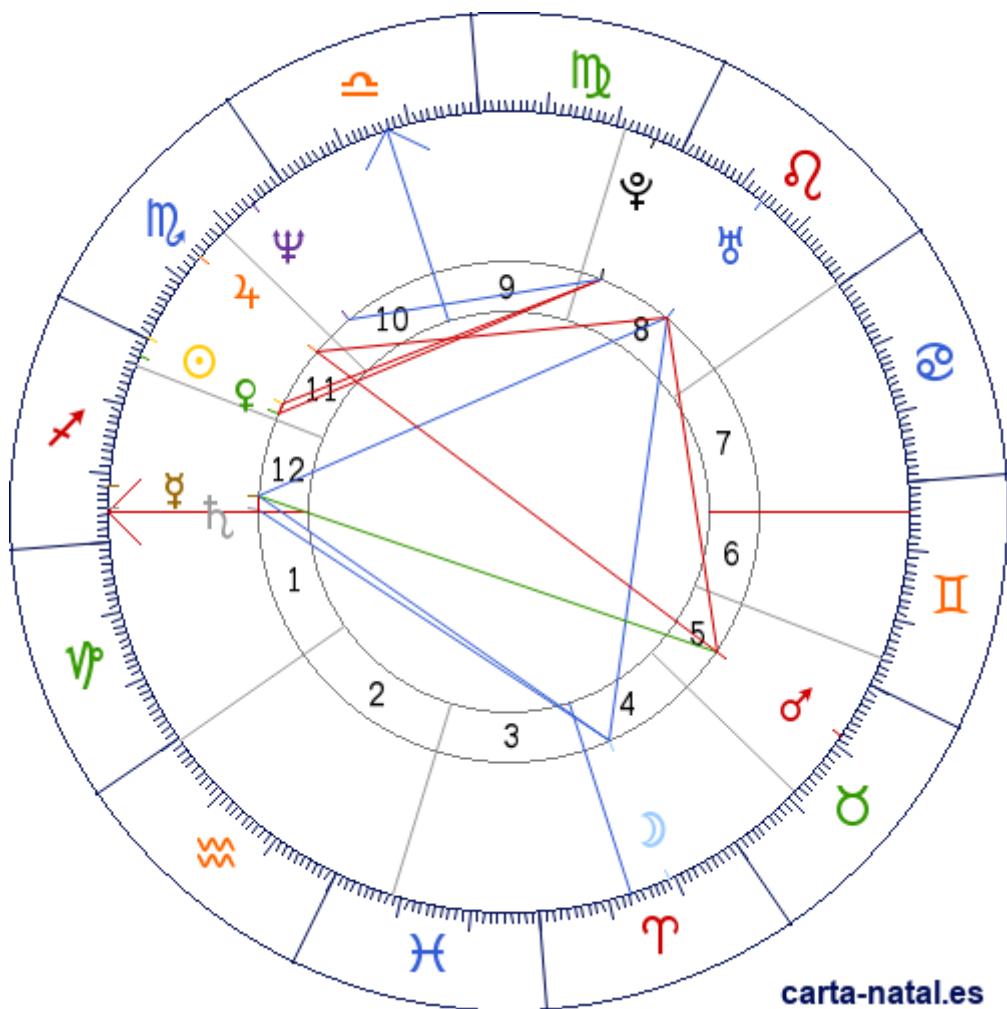

Carta natal

Jamie Lee Curtis

22/11/1958 08:37:00 (PST)

22/11/1958 16:37:00 UT

34:03:08N 118:14:37W

Tropical/geocéntrico

Carta eclíptica

Casas: Placidus

ARMC: 192°09'45.45792"

carta-natal.es

Generalidades

Fuego 54.55%

Tierra 13.64%

Aire 9.09%

Agua 22.73%

Cardinal 22.73%

Planetas

☉	♎	29°52'45"	11
☾	♋	19°15'20"	4
♀	♈	21°51'03"	12 » 1
♀	♈	02°39'02"	11 » 12
♂	♏	21°35'25" <u>R</u>	5
♃	♎	15°58'31"	11
♁	♈	24°54'04"	12 » 1
♁	♒	16°21'47" <u>E</u>	8
♃	♎	05°26'21"	10
♀	♎	04°10'56"	8

Aspectos

☉	0°	♀	2.77° (S)
☉	90°	♀	4.3° (A)
☾	120°	♀	2.6° (A)
☾	120°	♁	5.65° (A)
☾	120°	♁	2.89° (S)
♀	150°	♂	0.26° (S)
♀	0°	♁	3.05° (A)
♀	120°	♁	5.49° (S)
♀	90°	♀	1.53° (A)
♂	180°	♃	5.61° (A)
♂	90°	♁	5.23° (A)
♃	90°	♁	0.39° (A)
♁	0°	AC	0.68° (S)
♃	60°	♀	1.26° (S)