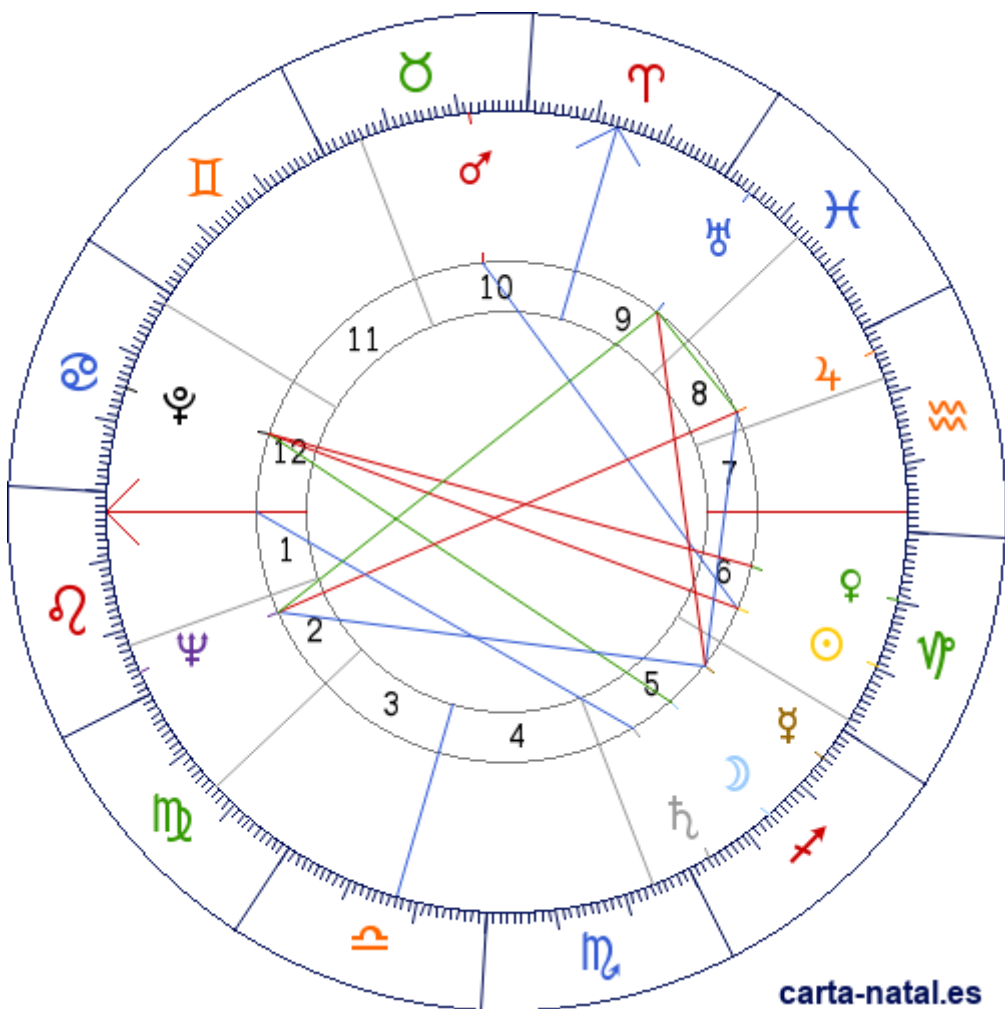

**Carta natal**

**Maurice Béjart**

01/01/1927 18:00:00 (WET)

01/01/1927 18:00:00 UT

43:17:49N 05:22:52E

Tropical/geocéntrico

Carta eclíptica

Casas: Placidus

ARMC: 15°46'6.03984"

carta-natal.es

Generalidades

Fuego 54.55%

Tierra 31.82%

Aire 4.55%

Agua 9.09%

Cardinal 36.36%

Fijo 31.82%

Mutable 31.82%

**Casas (Placidus)**

C 1 (AC) ♈ 02°58'12"

C 2 ♈ 22°29'11"

C 3 ♌ 16°22'36"

C 4 ♌ 17°06'29"

C 5 ♍ 24°24'04"

♆ ♏ 26°41'49"R 2

♁ ♏ 14°57'37"R 12

**Aspectos**

☉ 120° ♀ 1.95° (S)

☉ 180° ♁ 4.62° (A)

☾ 150° ♁ 1.21° (A)

♀ 60° ♃ 1.43° (A)

♀ 90° ♁ 0.82° (A)