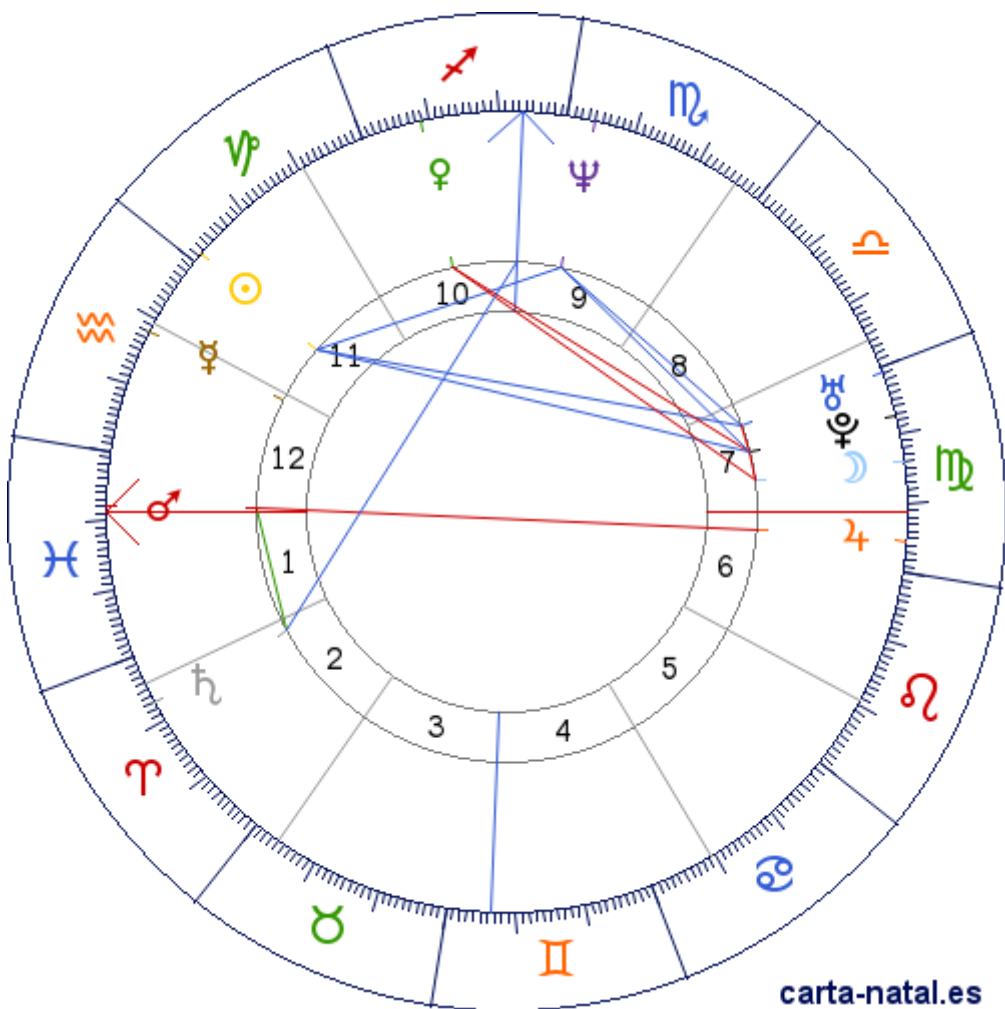

Carta natal

Carolina Papaleo

19/01/1968 09:20:00 (/03)
19/01/1968 12:20:00 UT

34:36:47S 58:22:38W

Tropical/geocéntrico
Carta eclíptica
Casas: Placidus

ARMC: 244°35'27.69036"

carta-natal.es

Generalidades

Casas (Placidus)

C 1 (AC)	♈	08°44'56"
C 2	♉	04°10'16"
C 3	♊	03°49'42"
C 4	♌	06°27'07"
C 5	♍	09°27'57"
C 6	♎	10°33'58"
C 7	♏	08°44'56"
C 8	♐	04°10'16"
C 9	♑	03°49'42"
C 10 (MC)	♒	06°27'07"
C 11	♓	09°27'57"
C 12	♈	10°33'58"

Planetas

☉	♍	28°29'31"	11
☾	♌	15°58'40"	7
☿	♎	12°01'36"	12
♀	♈	21°12'23"	10
♂	♈	07°52'24"	12 » 1
♃	♌	04°35'13"R	6
♄	♉	07°08'12"	2
♅	♌	29°06'38"R	7
♆	♌	26°06'33"	9
♇	♌	22°42'04"R	7

Aspectos

☉	120°	♈	0.62° (A)
☉	60°	♓	2.38° (S)
☉	120°	♏	5.79° (S)
☾	90°	♀	5.23° (A)
☾	0°	♏	6.72° (A)
♀	90°	♏	1.49° (A)
♂	180°	♃	3.29° (S)
♂	30°	♄	0.74° (S)
♂	0°	AC	0.88° (S)
♄	120°	MC	0.68° (A)
♈	60°	♓	3° (A)
♈	0°	♏	6.41° (A)
♓	60°	♏	3.41° (S)