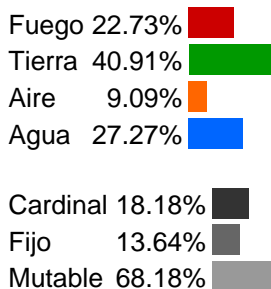

Carta natal

Carolina Papaleo

19/01/1968 09:20:00 (/03)
19/01/1968 12:20:00 UT

34:36:47S 58:22:38W

Tropical/geocéntrico
Carta eclíptica
Casas: Placidus

ARMC: 244°35'27.69036"

carta-natal.es

Generalidades

Casas (Placidus)

C 1 (AC)	♈	08°44'56"
C 2	♉	04°10'16"
C 3	♊	03°49'42"
C 4	♌	06°27'07"
C 5	♍	09°27'57"
C 6	♎	10°33'58"
C 7	♏	08°44'56"
C 8	♐	04°10'16"
C 9	♑	03°49'42"
C 10 (MC)	♒	06°27'07"
C 11	♓	09°27'57"
C 12	♈	10°33'58"

Planetas

☉	♍	28°29'31"	11
☾	♌	15°58'40"	7
☿	♎	12°01'36"	12
♀	♈	21°12'23"	10
♂	♈	07°52'24"	12 » 1
♃	♌	04°35'13"R	6
♄	♉	07°08'12"	2
♅	♌	29°06'38"R	7
♆	♌	26°06'33"	9
♇	♌	22°42'04"R	7

Aspectos

☉	120°	♈	0.62° (A)
☉	60°	♓	2.38° (S)
☉	120°	♏	5.79° (S)
☾	90°	♀	5.23° (A)
☾	0°	♏	6.72° (A)
♀	90°	♏	1.49° (A)
♂	180°	♃	3.29° (S)
♂	30°	♄	0.74° (S)
♂	0°	AC	0.88° (S)
♄	120°	MC	0.68° (A)
♈	60°	♓	3° (A)
♈	0°	♏	6.41° (A)
♓	60°	♏	3.41° (S)