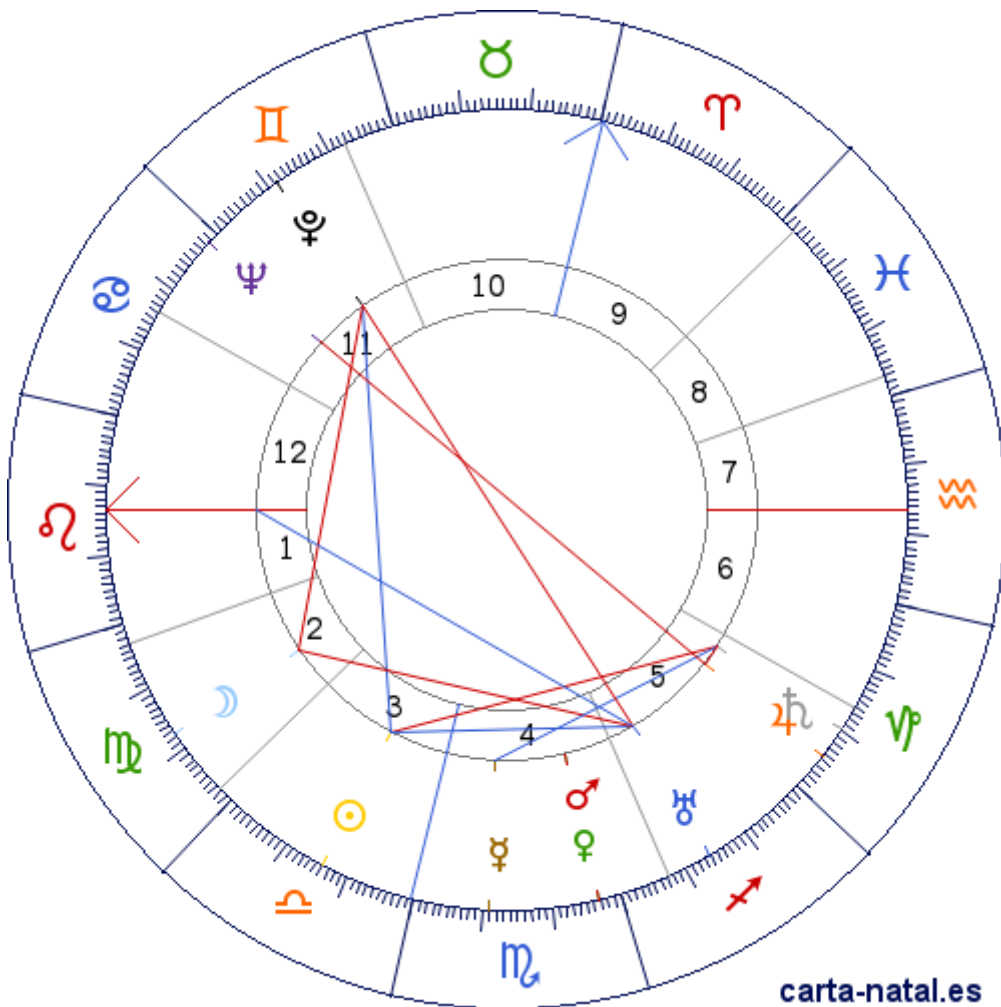

Carta natal

Alberto Giacometti

10/10/1901 01:00:00 (CET)
10/10/1901 00:00:00 UT

46:20:52N 09:36:16E

Tropical/geocéntrico
Carta eclíptica
Casas: Placidus

ARMC: 27°30'18.0324"

carta-natal.es

Generalidades

Casas (Placidus)

C 1 (AC)	♏	13°28'11"
C 2	♉	02°57'59"
C 3	♉	27°38'19"
C 4	♊	29°34'38"
C 5	♈	07°27'53"
C 6	♋	13°42'09"
C 7	♌	13°28'11"
C 8	♋	02°57'59"
C 9	♋	27°38'19"
C 10 (MC)	♈	29°34'38"
C 11	♌	07°27'53"
C 12	♎	13°42'09"

Planetas

☉	♈	15°59'04"	3
☾	♉	17°29'36"	2
☿	♊	10°45'05"	4
♀	♊	26°42'34"	4
♂	♊	26°46'24"	4
♃	♋	05°39'58"	5
♅	♋	10°18'43"	5 » 6
♁	♈	13°51'21"	5
♆	♏	01°29'12"E	11
♇	♌	18°36'59"R	11

Aspectos

☉	90°	♃	5.67° (S)
☉	60°	♁	2.13° (S)
☉	120°	♀	2.63° (A)
☾	90°	♁	3.64° (S)
☾	90°	♀	1.12° (A)
♀	60°	♃	0.44° (S)
♀	0°	♂	0.06° (A)
♃	0°	♃	4.65° (A)
♃	180°	♆	4.18° (S)
♁	180°	♀	4.76° (A)
♁	120°	AC	0.39° (A)