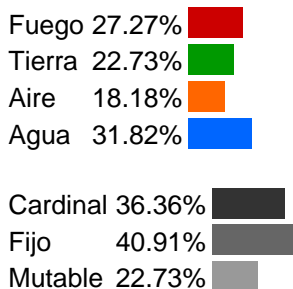

Carta natal

Alberto Giacometti

10/10/1901 01:00:00 (CET)
10/10/1901 00:00:00 UT

46:20:52N 09:36:16E

Tropical/geocéntrico
Carta eclíptica
Casas: Placidus

ARMC: 27°30'18.0324"

carta-natal.es

Generalidades

Casas (Placidus)

C 1 (AC)	♏	13°28'11"
C 2	♉	02°57'59"
C 3	♉	27°38'19"
C 4	♊	29°34'38"
C 5	♈	07°27'53"
C 6	♋	13°42'09"
C 7	♌	13°28'11"
C 8	♋	02°57'59"
C 9	♋	27°38'19"
C 10 (MC)	♈	29°34'38"
C 11	♌	07°27'53"
C 12	♎	13°42'09"

Planetas

☉	♈	15°59'04"	3
☾	♉	17°29'36"	2
☿	♊	10°45'05"	4
♀	♊	26°42'34"	4
♂	♊	26°46'24"	4
♃	♋	05°39'58"	5
♅	♋	10°18'43"	5 » 6
♁	♈	13°51'21"	5
♆	♏	01°29'12"E	11
♇	♌	18°36'59"R	11

Aspectos

☉	90°	♃	5.67° (S)
☉	60°	♁	2.13° (S)
☉	120°	♀	2.63° (A)
☾	90°	♁	3.64° (S)
☾	90°	♀	1.12° (A)
♀	60°	♃	0.44° (S)
♀	0°	♂	0.06° (A)
♃	0°	♃	4.65° (A)
♃	180°	♆	4.18° (S)
♁	180°	♀	4.76° (A)
♁	120°	AC	0.39° (A)