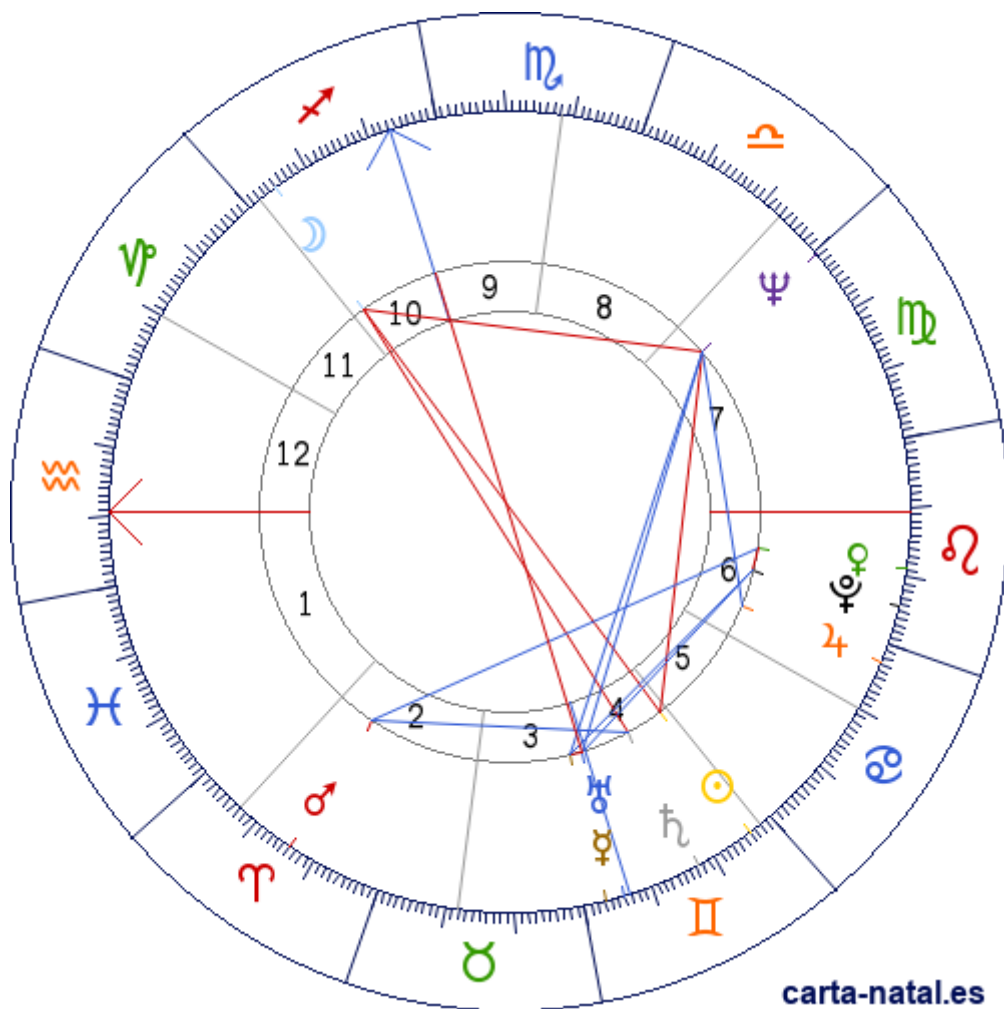

Carta natal

Newt Gingrich

17/06/1943 23:45:00 (EWT)

18/06/1943 03:45:00 UT

40:16:25N 76:53:04W

Tropical/geocéntrico

Carta eclíptica

Casas: Placidus

ARMC: 244°52'50.82456"

Generalidades

Fuego 45.45%

Tierra 4.55%

Aire 45.45%

Agua 4.55%

Cardinal 13.64%

Fijo 27.27%

Planetas

☉	♏	26°02'47"	4 » 5
☾	♈	25°11'01"	10 » 11
☿	♏	03°16'57"	3 » 4
♀	♑	11°07'08"	6
♂	♍	15°57'24"	2
♃	♑	27°19'50"	6
♄	♏	17°21'47"	4
♅	♏	05°56'37"	3 » 4
♆	♎	29°17'29"	7
♇	♑	05°41'18"	6

Aspectos

☉	180°	☾	0.86° (A)
☉	90°	♑	3.24° (A)
☾	180°	♄	7.82° (S)
☾	90°	♑	4.11° (A)
♀	0°	♃	2.66° (A)
♀	120°	♑	3.99° (S)
♀	60°	♆	2.41° (A)
♀	120°	♂	4.84° (A)
♀	0°	♆	5.43° (S)
♂	60°	♄	1.41° (A)
♃	60°	♑	1.96° (A)
♃	120°	♑	6.65° (S)
♃	60°	♆	0.26° (S)
♃	180°	MC	0.78° (S)