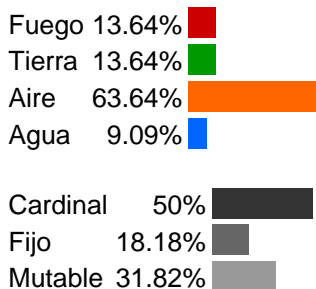

Carta natal

Anthony Blunt

26/09/1907 15:37:00 (CET)
26/09/1907 14:37:00 UT

47:29:53N 19:02:24E

Tropical/geocéntrico
Carta eclíptica
Casas: Placidus

ARMC: 242°32'16.37412"

carta-natal.es

Generalidades

Casas (Placidus)

C 1 (AC)	♈	09°28'16"
C 2	♈	04°02'23"
C 3	♈	10°38'09"
C 4	♈	04°30'30"
C 5	♈	23°45'01"
C 6	♈	13°11'53"
C 7	♈	09°28'16"
C 8	♈	04°02'23"
C 9	♈	10°38'09"
C 10 (MC)	♈	04°30'30"
C 11	♈	23°45'01"
C 12	♈	13°11'53"