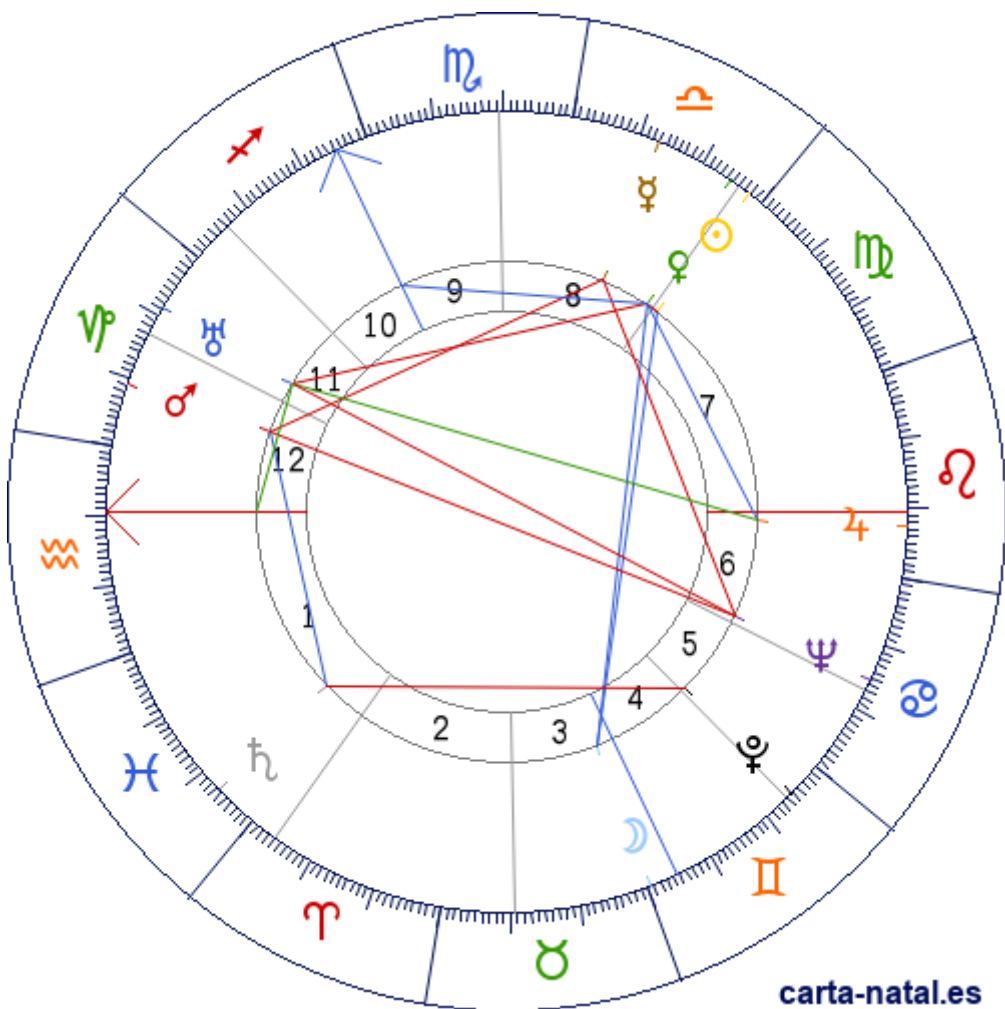

Carta natal

Anthony Blunt

26/09/1907 15:37:00 (CET)
26/09/1907 14:37:00 UT

47:29:53N 19:02:24E

Tropical/geocéntrico
Carta eclíptica
Casas: Placidus

ARMC: 242°32'16.37412"

carta-natal.es

Generalidades

Casas (Placidus)

C 1 (AC)	♈	09°28'16"
C 2	♈	04°02'23"
C 3	♈	10°38'09"
C 4	♈	04°30'30"
C 5	♈	23°45'01"
C 6	♈	13°11'53"
C 7	♈	09°28'16"
C 8	♈	04°02'23"
C 9	♈	10°38'09"
C 10 (MC)	♈	04°30'30"
C 11	♈	23°45'01"
C 12	♈	13°11'53"

Planetas

☉	♌	02°20'47"	7 » 8
☾	♌	00°25'08"	3
♀	♌	17°03'48"	8
♀	♌	05°26'19"	8
♂	♌	20°47'21"	12
♃	♌	07°28'07"	6 » 7
♅	♌	23°22'47" <u>R</u>	1
♁	♌	08°45'24"	11
♄	♌	14°44'26"	6
♁	♌	24°48'24" <u>E</u>	5

Aspectos

☉	120°	☾	1.93° (A)
☉	0°	♀	3.09° (S)
☾	120°	♀	5.02° (A)
♀	90°	♂	3.73° (A)
♀	90°	♄	2.32° (S)
♀	60°	♃	2.03° (A)
♀	90°	♁	3.32° (A)
♀	60°	MC	0.93° (A)
♂	60°	♅	2.59° (A)
♂	180°	♄	6.05° (S)
♃	150°	♁	1.29° (A)
♅	90°	♁	1.43° (S)
♁	180°	♄	5.98° (S)
♁	30°	AC	0.71° (S)