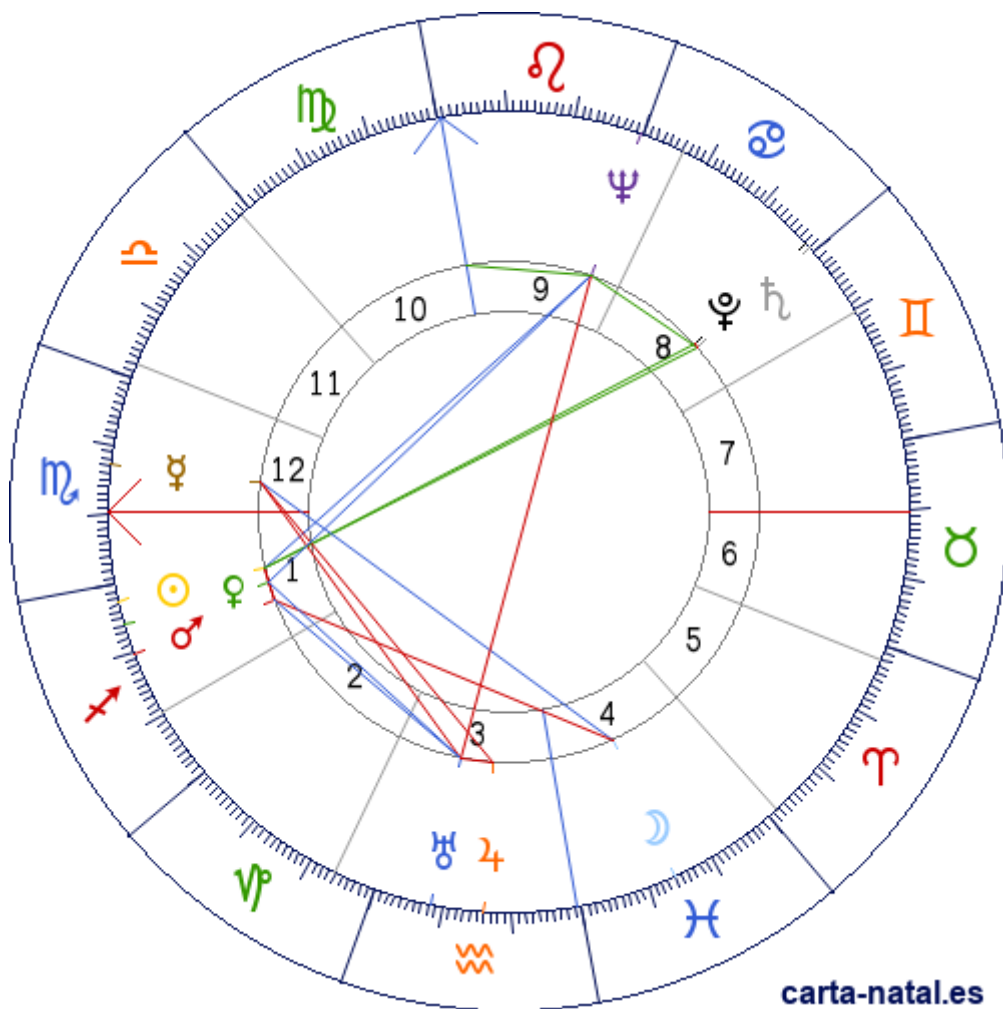

Carta natal

Joe DiMaggio

25/11/1914 07:00:00 (PDT)

25/11/1914 14:00:00 UT

38:01:10N 122:08:03W

Tropical/geocéntrico

Carta eclíptica

Casas: Placidus

ARMC: 151°32'1.4046"

Generalidades

Fuego 45.45%

Tierra 0%

Aire 9.09%

Agua 45.45%

Cardinal 9.09%

Fijo 45.45%