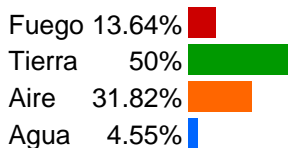

Casas (Placidus)

C 1 (AC)	♌	03°11'18"
C 2	♈	06°15'15"
C 3	♊	13°24'13"
C 4	♋	05°27'13"
C 5	♌	22°34'18"
C 6	♍	09°37'12"
C 7	♎	03°11'18"
C 8	♏	06°15'15"
C 9	♐	13°24'13"
C 10 (MC)	♑	05°27'13"
C 11	♒	22°34'18"
C 12	♓	09°37'12"