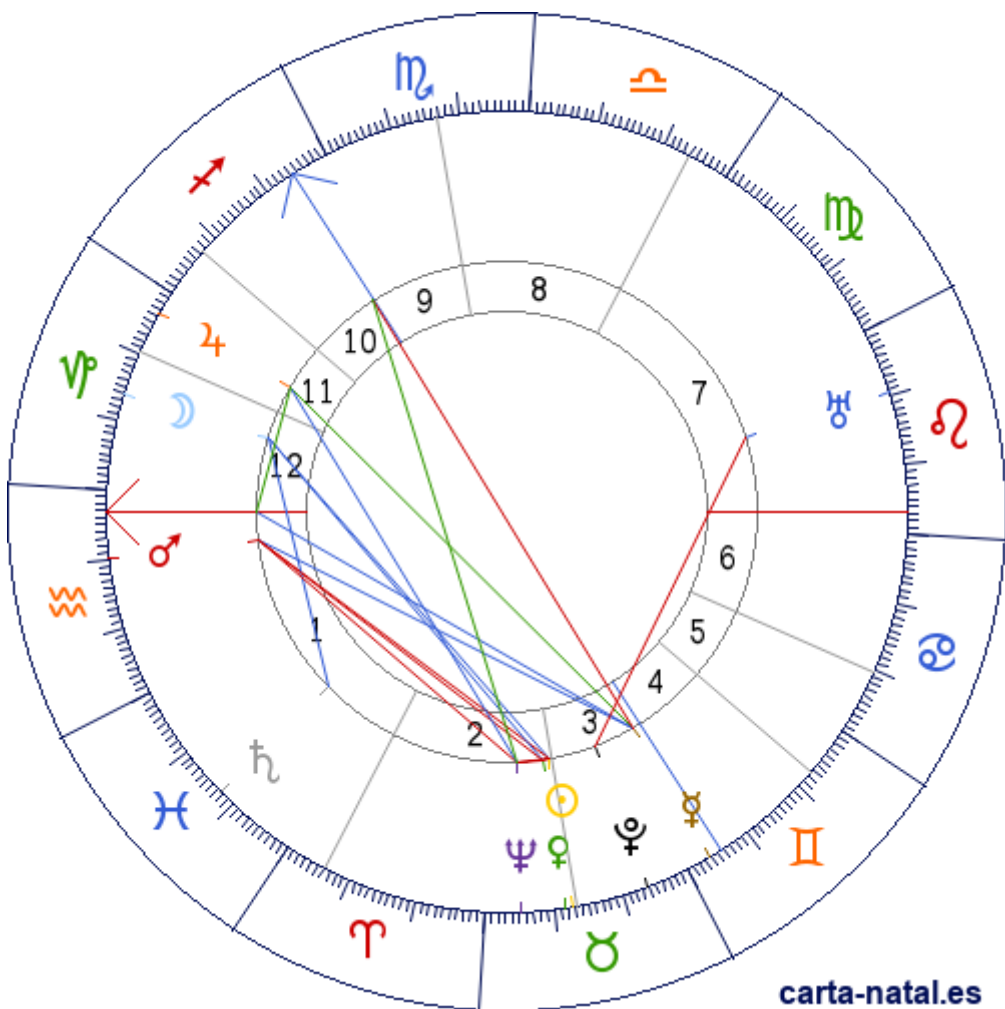

Carta natal

Karl Abraham

03/05/1877 01:30:00 (LMT)  
03/05/1877 00:54:46 UT

53:04:31N 08:48:28E

Tropical/geocéntrico  
Carta eclíptica  
Casas: Placidus

ARMC: 243°32'0.5244"

carta-natal.es

Generalidades

Casas (Placidus)

C 1 (AC)	♌	03°11'18"
C 2	♈	06°15'15"
C 3	♊	13°24'13"
C 4	♋	05°27'13"
C 5	♌	22°34'18"
C 6	♍	09°37'12"
C 7	♎	03°11'18"
C 8	♏	06°15'15"
C 9	♐	13°24'13"
C 10 (MC)	♑	05°27'13"
C 11	♒	22°34'18"
C 12	♓	09°37'12"

Planetas

♁	♈	12°40'34"	2 » 3
♁	♋	16°03'53"	12
♀	♓	03°35'58"	3 » 4
♀	♊	11°36'35"	2 » 3
♂	♌	09°49'28"	1
♃	♋	03°21'51"R	11
♃	♈	17°36'41"	1
♆	♏	20°35'30"E	7
♆	♊	05°17'14"	2
♇	♊	23°47'10"	3

Aspectos

♁	120°	♁	3.39° (S)
♁	0°	♀	1.07° (A)
♁	90°	♂	2.85° (S)
♁	0°	♃	7.39° (S)
♁	120°	♀	4.45° (S)
♁	60°	♃	1.55° (A)
♀	120°	♂	6.23° (A)
♀	150°	♃	0.24° (S)
♀	120°	AC	0.41° (A)
♀	180°	MC	1.85° (S)
♀	90°	♂	1.79° (S)
♀	0°	♃	6.32° (S)
♂	90°	♃	4.54° (S)
♃	120°	♃	1.92° (S)
♃	30°	AC	0.18° (A)

♁	90°	♁	3.19° (S)
♁	150°	MC	0.17° (S)