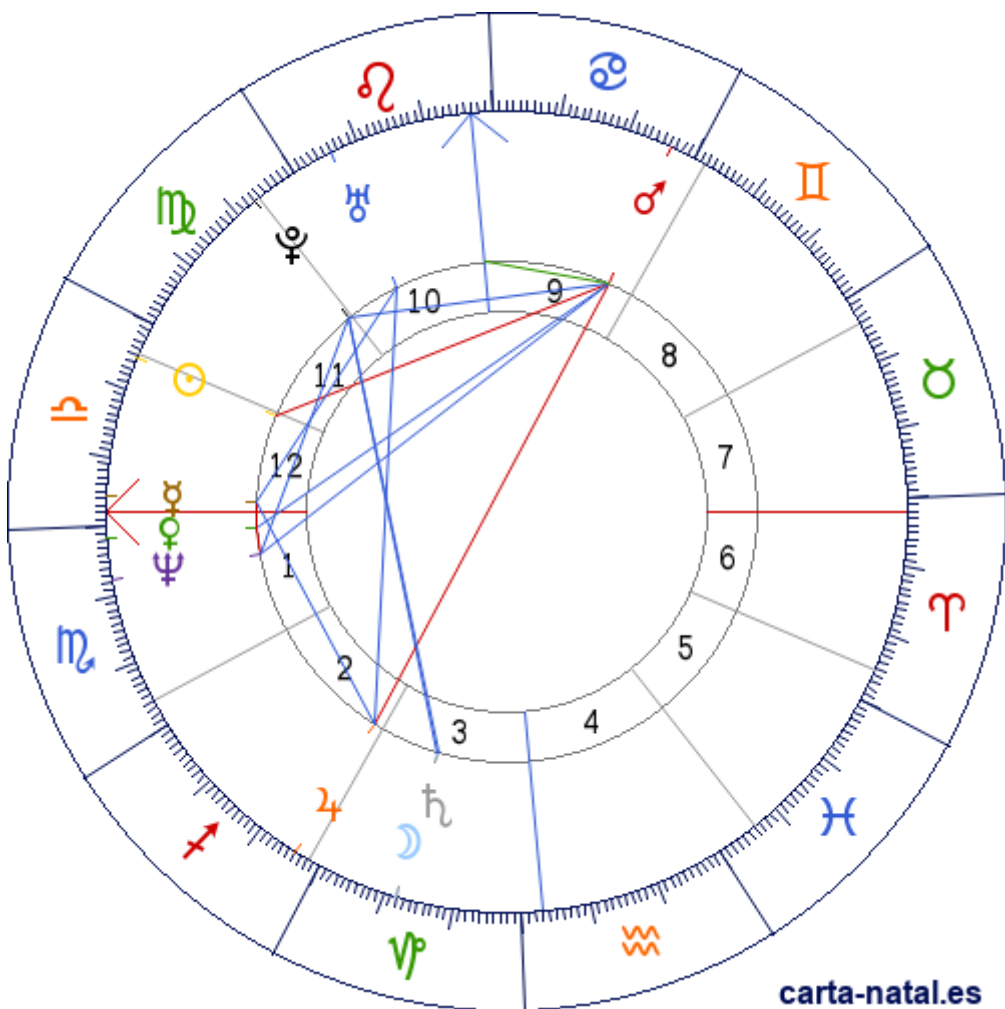

**Carta natal**

**Jennifer Rush**

28/09/1960 08:48:00 (EDT)  
28/09/1960 12:48:00 UT

40:42:51N 74:00:21W

Tropical/geocéntrico  
Carta eclíptica  
Casas: Placidus

ARMC: 125°17'19.36248"

carta-natal.es

Generalidades

**Casas (Placidus)**

C 1 (AC)	♈	27°53'48"
C 2	♉	25°57'21"
C 3	♊	28°09'21"
C 4	♋	02°59'49"
C 5	♌	06°12'05"
C 6	♍	04°36'55"
C 7	♎	27°53'48"
C 8	♏	25°57'21"
C 9	♐	28°09'21"
C 10 (MC)	♑	02°59'49"
C 11	♒	06°12'05"
C 12	♓	04°36'55"

**Planetas**

☉	♈	05°23'12"	12
☽	♋	11°46'12"	3
♀	♈	25°30'58"	12 » 1
♁	♉	01°36'55"	1
♃	♊	03°40'24"	9
♅	♋	26°02'41"	2 » 3
♆	♋	11°57'03"	3
♇	♋	24°03'16"	10
♄	♋	07°39'48"	1
♅	♋	06°52'41"	11

**Aspectos**

☉	90°	♁	1.71° (S)
☽	0°	♆	0.18° (A)
☽	120°	♀	4.89° (S)
♀	0°	♀	6.1° (A)
♀	60°	♃	0.53° (A)
♀	60°	♅	1.46° (S)
♀	120°	♁	2.06° (A)
♀	0°	♄	6.05° (A)
♁	180°	♃	7.63° (S)
♁	120°	♄	3.99° (A)
♁	60°	♀	3.2° (A)
♁	30°	MC	0.68° (A)
♃	120°	♅	1.99° (S)
♆	120°	♀	5.07° (A)
♄	60°	♀	0.79° (S)