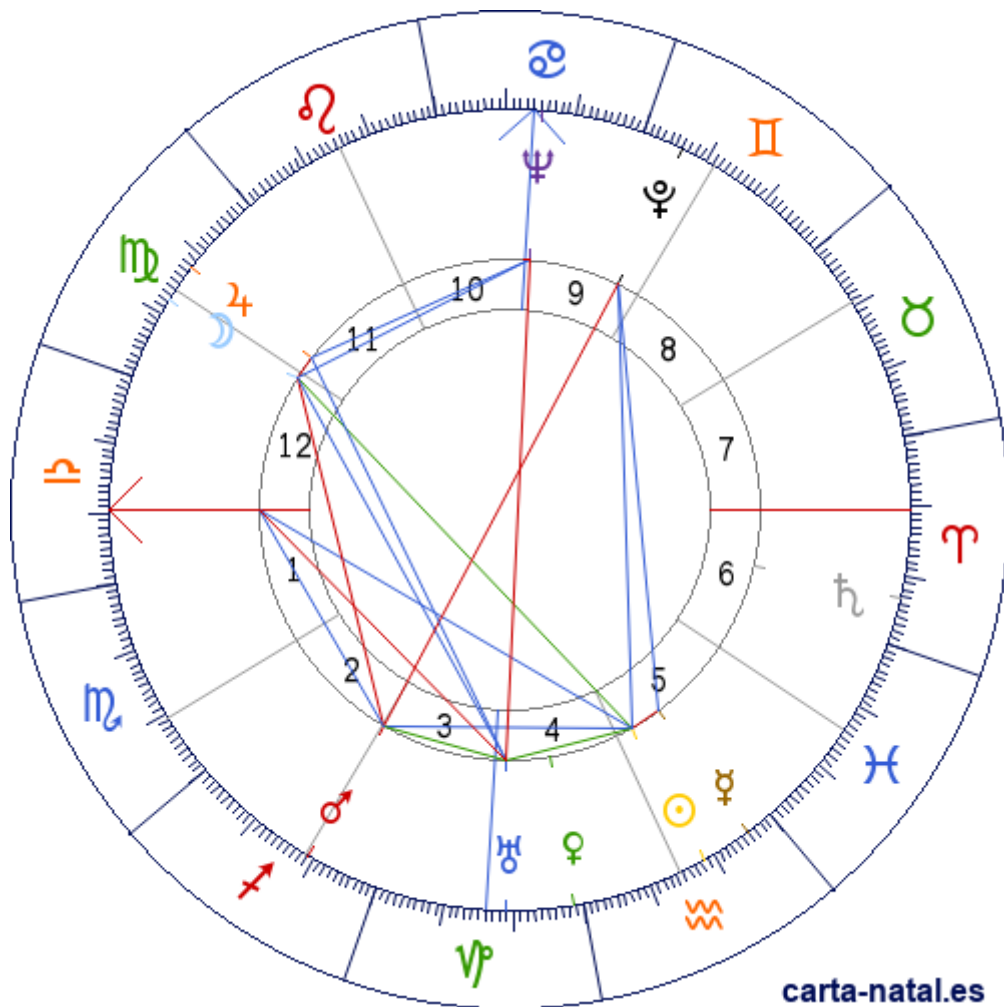

Carta natal

Hélder Câmara

07/02/1909 22:00:00 (LMT)

08/02/1909 00:34:10 UT

03:43:02S 38:32:35W

Tropical/geocéntrico

Carta eclíptica

Casas: Placidus

ARMC: 107°28'45.54372"

carta-natal.es

Generalidades

Casas (Placidus)

C 1 (AC)	♈	19°28'45"
C 2	♉	20°43'18"
C 3	♊	18°58'17"
C 4	♋	16°06'49"
C 5	♌	14°38'42"
C 6	♍	16°08'07"
C 7	♎	19°28'45"
C 8	♏	20°43'18"
C 9	♐	18°58'17"
C 10 (MC)	♑	16°06'49"
C 11	♒	14°38'42"
C 12	♓	16°08'07"

Planetas

☉	♌	18°37'49"	5
☾	♓	17°50'31"	12
☿	♌	26°02'12" <u>R</u>	5
♀	♋	28°44'49"	4
♂	♊	19°14'01"	3
♃	♉	12°09'36" <u>R</u>	11 » 12
♄	♎	06°43'08"	6
♅	♋	18°47'07"	4
♆	♑	14°51'55" <u>R</u>	9 » 10
♇	♐	23°57'19" <u>R</u>	9

Aspectos

☉	150°	☾	0.79° (A)
☉	0°	♀	7.41° (A)
☉	60°	♂	0.6° (A)
☉	30°	♁	0.16° (A)
☉	120°	♃	5.33° (A)
☉	120°	AC	0.85° (S)
☾	90°	♂	1.39° (A)
☾	0°	♃	5.68° (S)
☾	120°	♁	0.94° (A)
☾	60°	♆	2.98° (S)
♀	120°	♃	2.08° (A)
♂	30°	♁	0.45° (S)
♂	180°	♃	4.72° (A)
♂	60°	AC	0.25° (S)
♃	120°	♁	6.63° (S)