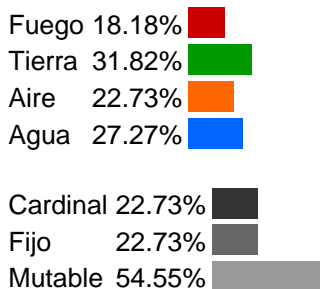

Carta natal

Jaime Benítez Rexach

29/10/1908 02:15:00 (AST)  
29/10/1908 06:15:00 UT

18:08:51N 65:26:42W

Tropical/geocéntrico  
Carta eclíptica  
Casas: Placidus

ARMC: 65°28'56.18676"

carta-natal.es

Generalidades

Casas (Placidus)

C 1 (AC)	♌	06°44'01"
C 2	♋	05°27'23"
C 3	♌	06°17'14"
C 4	♊	07°17'40"
C 5	♋	07°30'42"
C 6	♌	07°15'58"
C 7	♍	06°44'01"
C 8	♎	05°27'23"
C 9	♏	06°17'14"
C 10 (MC)	♐	07°17'40"
C 11	♑	07°30'42"
C 12	♒	07°15'58"

Planetas

☉	♌	05°26'06"	2 » 3
☾	♋	23°07'05"	4
☿	♌	04°06'55"R	2 » 3
♀	♌	23°52'39"	1
♂	♋	12°14'43"	2
♃	♌	08°57'30"	1
♄	♎	04°38'08"R	7 » 8
♅	♋	13°30'09"	5
♆	♌	17°05'46"R	11
♇	♐	25°39'04"R	10

Aspectos

☉	0°	♀	1.32° (S)
☉	60°	♃	3.52° (A)
☉	150°	♄	0.8° (S)
☾	90°	♀	0.76° (A)
☾	180°	♁	2.53° (A)
♀	150°	♄	0.52° (S)
♀	90°	♁	1.77° (A)
♂	180°	♄	7.61° (S)
♂	90°	♅	1.26° (A)
♂	90°	♆	4.85° (A)
♃	120°	♅	4.54° (A)
♅	180°	♆	3.59° (A)