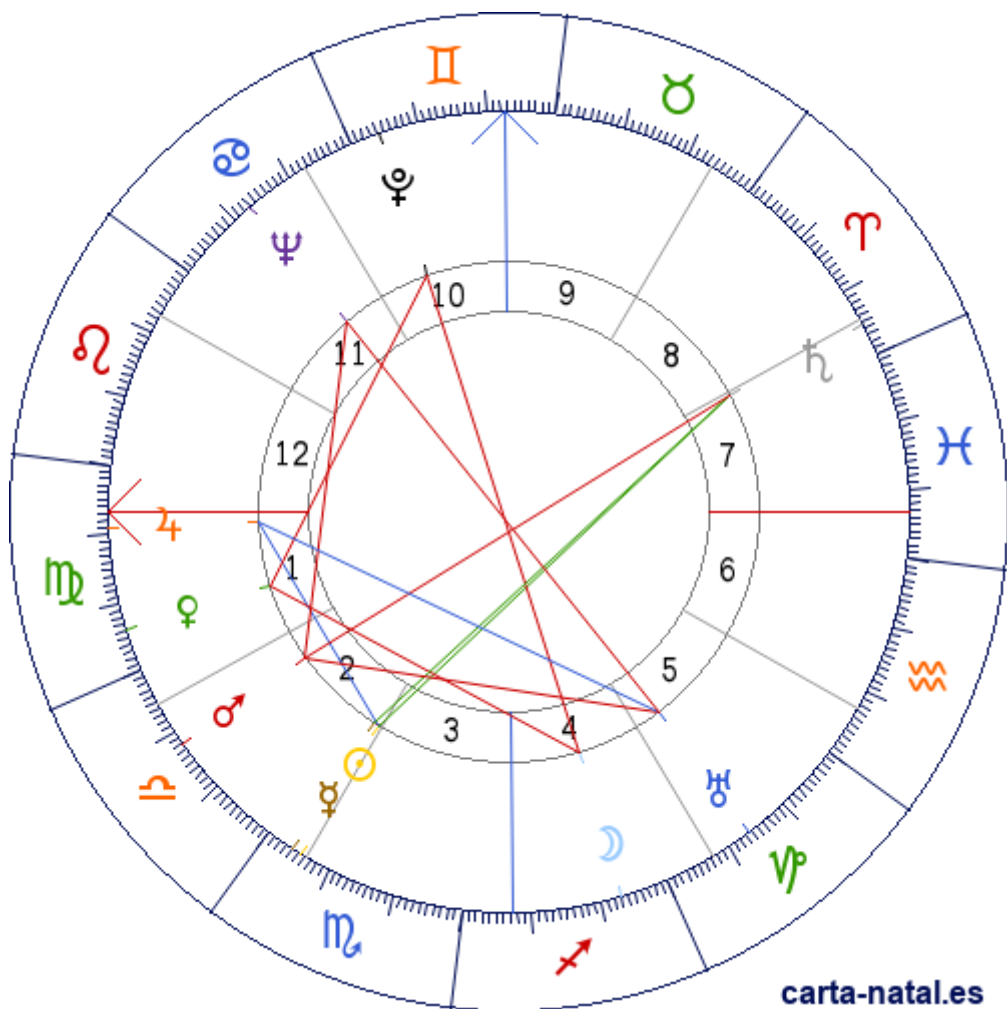

Carta natal

Jaime Benítez Rexach

29/10/1908 02:15:00 (AST)  
29/10/1908 06:15:00 UT

18:08:51N 65:26:42W

Tropical/geocéntrico  
Carta eclíptica  
Casas: Placidus

ARMC: 65°28'56.18676"

carta-natal.es

Generalidades

Casas (Placidus)

C 1 (AC)	♌	06°44'01"
C 2	♋	05°27'23"
C 3	♌	06°17'14"
C 4	♊	07°17'40"
C 5	♋	07°30'42"
C 6	♌	07°15'58"
C 7	♍	06°44'01"
C 8	♎	05°27'23"
C 9	♏	06°17'14"
C 10 (MC)	♐	07°17'40"
C 11	♑	07°30'42"
C 12	♒	07°15'58"

Planetas

☉	♌	05°26'06"	2 » 3
☾	♋	23°07'05"	4
☿	♌	04°06'55"R	2 » 3
♀	♌	23°52'39"	1
♂	♋	12°14'43"	2
♃	♌	08°57'30"	1
♄	♎	04°38'08"R	7 » 8
♅	♋	13°30'09"	5
♆	♌	17°05'46"R	11
♇	♐	25°39'04"R	10

Aspectos

☉	0°	♀	1.32° (S)
☉	60°	♃	3.52° (A)
☉	150°	♄	0.8° (S)
☾	90°	♀	0.76° (A)
☾	180°	♁	2.53° (A)
♀	150°	♄	0.52° (S)
♀	90°	♁	1.77° (A)
♂	180°	♄	7.61° (S)
♂	90°	♅	1.26° (A)
♂	90°	♆	4.85° (A)
♃	120°	♅	4.54° (A)
♅	180°	♆	3.59° (A)