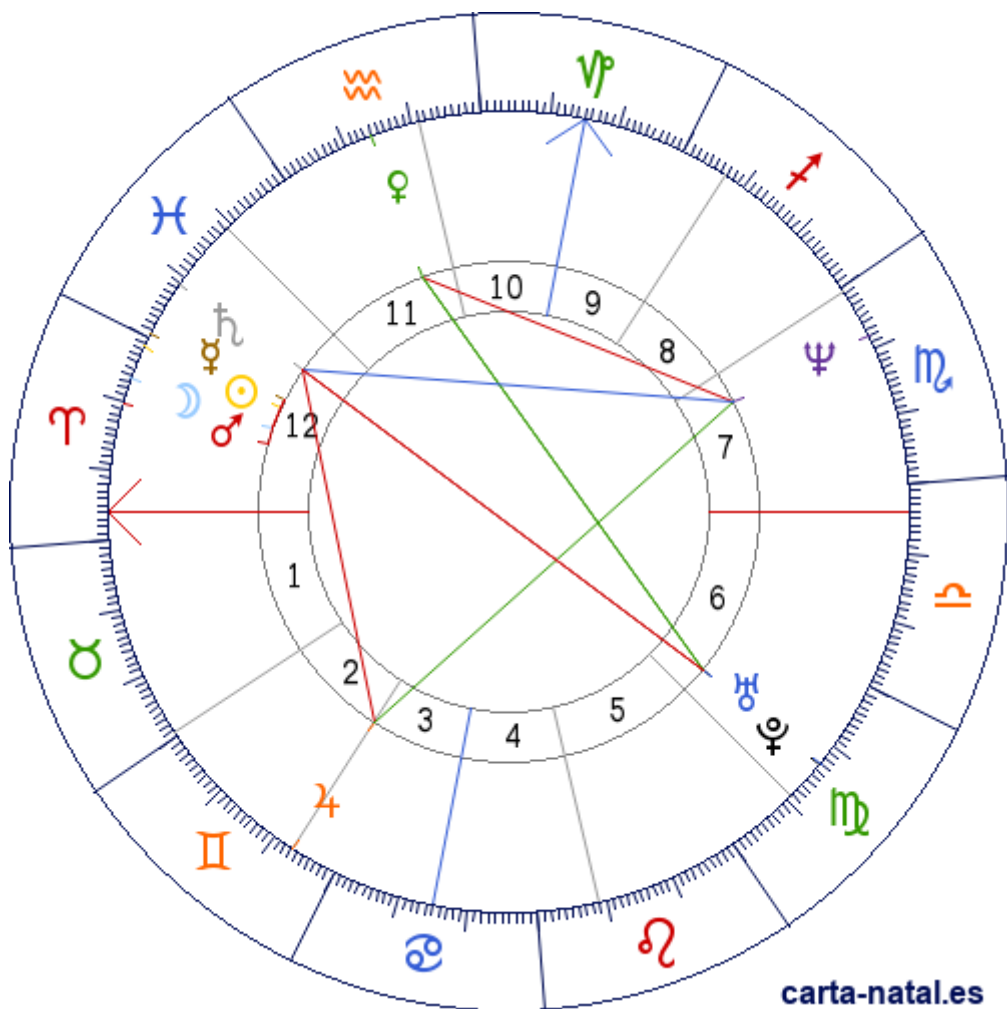

**Carta natal**

**Brian Shaw**

22/03/1966 07:15:00 (PST)

22/03/1966 15:15:00 UT

37:48:16N 122:16:15W

Tropical/geocéntrico

Carta eclíptica

Casas: Placidus

ARMC: 286°09'8.92044"

carta-natal.es

Generalidades

Fuego 50%

Tierra 18.18%

Aire 13.64%

Agua 18.18%

Cardinal 59.09%

**Planetas**

☉	♈	01°32'46"	12
☾	♈	06°23'42"	12
☿	♉	29°31'16"R	12
♀	♊	16°08'19"	11
♂	♈	10°06'52"	12
♃	♉	23°14'06"	2 » 3
♅	♉	21°18'50"	12
♁	♍	16°59'14"R	6
♂	♋	21°57'58"R	7
♇	♋	16°47'07"R	6

**Aspectos**

☉	0°	☾	4.85° (S)
☉	0°	♀	2.02° (S)
☾	0°	♀	6.87° (S)
☾	0°	♂	3.72° (A)
♀	150°	♁	0.85° (A)
♀	90°	♃	5.83° (A)
♀	150°	♇	0.65° (A)
♃	90°	♅	1.92° (A)
♃	150°	♃	1.27° (S)
♅	180°	♁	4.33° (S)
♅	120°	♃	0.65° (A)
♅	180°	♇	4.53° (S)
♁	0°	♇	0.2° (A)