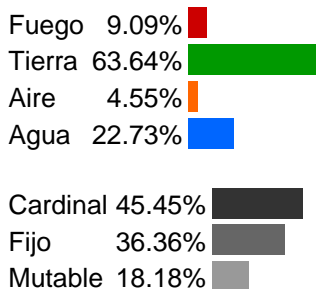

ARMC: 224°59'1.869"

carta-natal.es

Generalidades

Casas (Placidus)

C 1 (AC)	♏	11°49'10"
C 2	♏	04°48'48"
C 3	♏	19°47'15"
C 4	♏	17°27'04"
C 5	♏	06°55'53"
C 6	♏	23°41'02"
C 7	♏	11°49'10"
C 8	♏	04°48'48"
C 9	♏	19°47'15"
C 10 (MC)	♏	17°27'04"
C 11	♏	06°55'53"
C 12	♏	23°41'02"