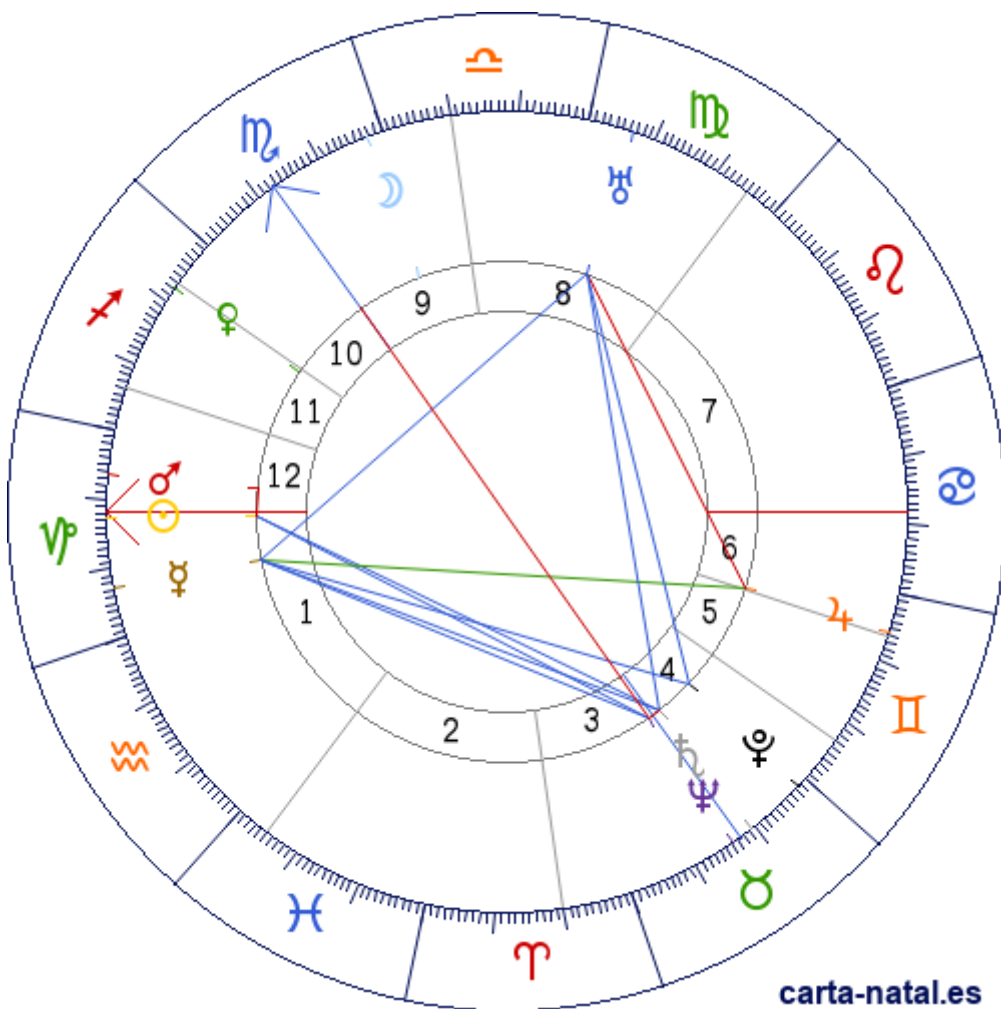

Carta natal

Clement Attlee

03/01/1883 08:10:00 (GMT)

03/01/1883 08:10:00 UT

51:30:31N 00:07:33W

Tropical/geocéntrico

Carta eclíptica

Casas: Placidus

ARMC: 224°59'1.869"

carta-natal.es

Generalidades

Casas (Placidus)

C 1 (AC)	♏	11°49'10"
C 2	♏	04°48'48"
C 3	♏	19°47'15"
C 4	♏	17°27'04"
C 5	♏	06°55'53"
C 6	♏	23°41'02"
C 7	♏	11°49'10"
C 8	♏	04°48'48"
C 9	♏	19°47'15"
C 10 (MC)	♏	17°27'04"
C 11	♏	06°55'53"
C 12	♏	23°41'02"

Planetas

☉	♏	12°39'49"	1
☾	♏	02°18'20"	9
☿	♏	22°46'38"	1
♂	♏	07°53'59"	11
♁	♏	06°24'32"	12
♃	♏	24°14'49" <u>R</u>	6
♄	♏	19°32'31" <u>R</u>	4
♅	♏	23°20'42" <u>E</u>	8
♆	♏	16°10'42" <u>R</u>	3 » 4
♇	♏	28°33'30" <u>R</u>	4

Aspectos

☉	0°	♂	6.25° (S)
☉	120°	♃	6.88° (A)
☉	120°	♄	3.51° (A)
☉	0°	AC	0.84° (A)
♀	150°	♃	1.47° (A)
♀	120°	♃	3.24° (S)
♀	120°	♄	0.57° (A)
♀	120°	♅	6.6° (S)
♀	120°	♆	5.78° (A)
♃	90°	♄	0.9° (A)
♃	120°	♄	3.8° (S)
♃	0°	♅	3.36° (A)
♄	120°	♆	5.21° (A)
♅	180°	MC	1.27° (S)