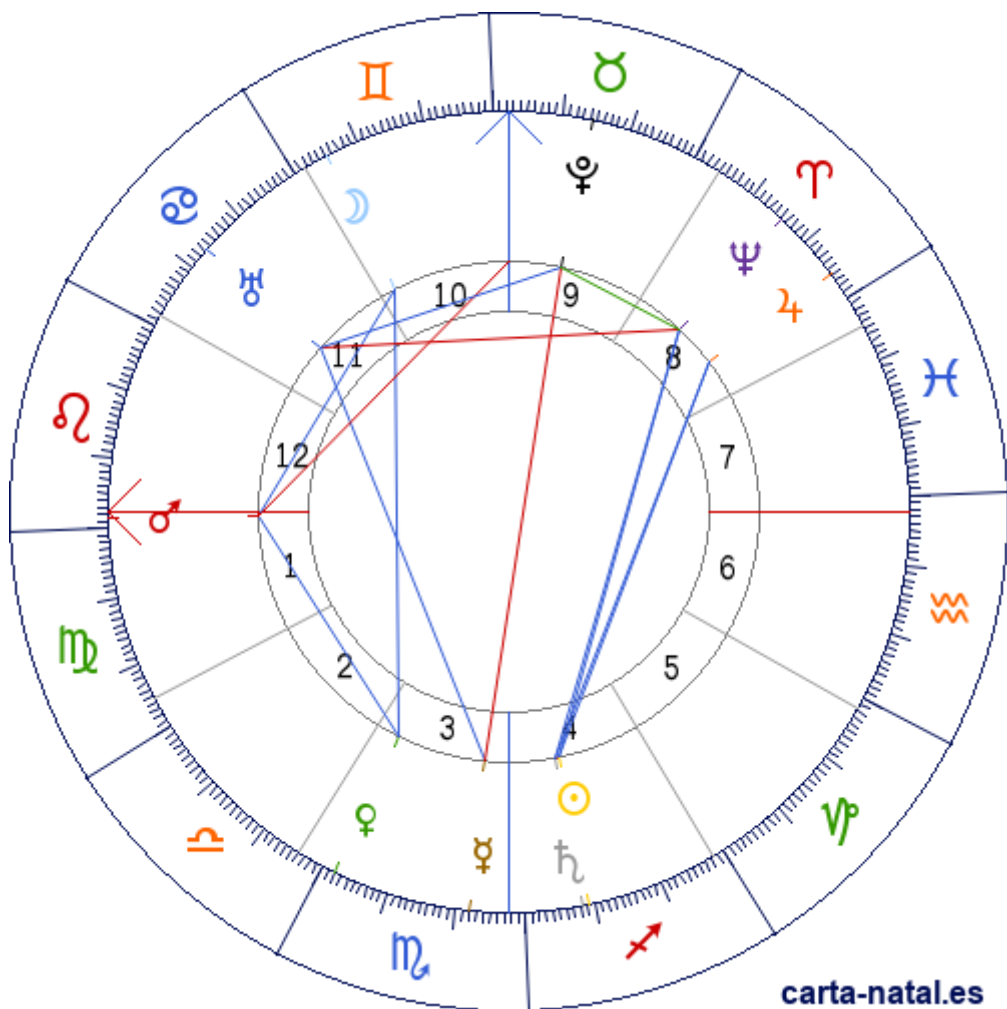

Carta natal

Andrés Molina Enríquez

30/11/1868 23:00:00 (LMT)

01/12/1868 05:38:16 UT

19:55:01N 99:33:57W

Tropical/geocéntrico

Carta eclíptica

Casas: Placidus

ARMC: 55°21'31.90716"

Generalidades

Fuego 50%

Tierra 13.64%

Aire 13.64%

Agua 22.73%

Cardinal 13.64%

Fijo 54.55%

Planetas

♁	♂	09°22'07"	4
♁	♊	24°46'51"	10 » 11
♀	♋	22°01'18"	3
♀	♋	01°45'35"	3
♂	♌	28°27'13"	1
♃	♍	04°18'12"E	8
♃	♌	08°20'43"	4
♃	♎	16°46'23"R	11
♃	♏	14°41'12"R	8
♃	♑	15°38'20"R	9

Aspectos

♁	120°	♃	5.07° (S)
♁	0°	♃	1.02° (S)
♁	120°	♃	5.32° (A)
♁	120°	♀	6.98° (A)
♁	60°	♂	3.67° (A)
♀	120°	♃	5.25° (S)
♀	180°	♃	6.38° (S)
♀	60°	♂	3.31° (S)
♂	0°	AC	0.76° (A)
♂	90°	MC	0.82° (A)
♃	120°	♃	4.04° (S)
♃	120°	♃	6.34° (A)
♃	90°	♃	2.09° (A)
♃	60°	♃	1.13° (A)
♃	30°	♃	0.95° (A)