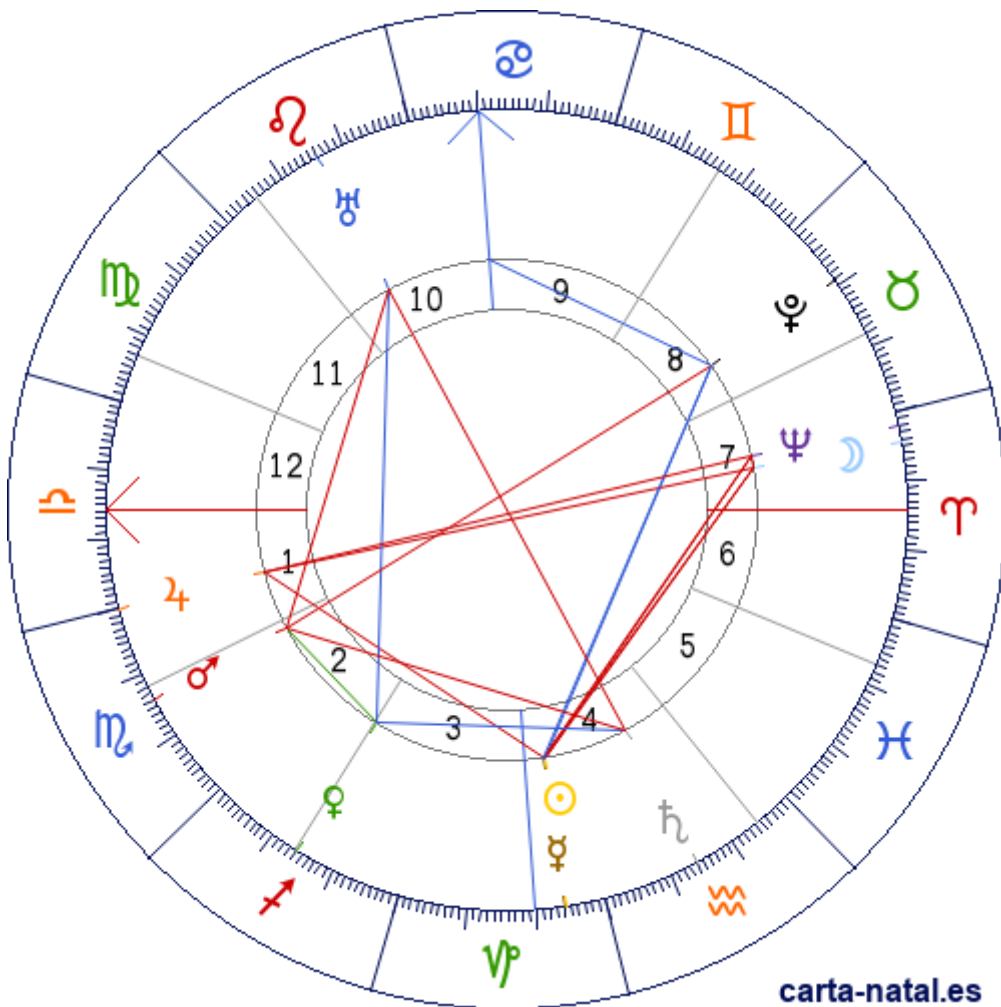

Carta natal

Albert Schweitzer

14/01/1875 23:50:00 (LMT)

14/01/1875 23:20:57 UT

48:08:17N 07:15:50E

Tropical/geocéntrico

Carta eclíptica

Casas: Placidus

ARMC: 111°30'37.02348"

carta-natal.es

Generalidades

Fuego 31.82%

Tierra 27.27%

Aire 18.18%

Agua 22.73%

Cardinal 63.64%

♇ ♋ 28°01'23" 7

♁ ♌ 20°48'40"R 8

Aspectos

☉ 90° ☾ 1.07° (S)

☉ 0° ♀ 0.36° (A)

☉ 90° ♃ 5.69° (A)

☉ 90° ♀ 3.56° (A)

☉ 120° ♁ 3.65° (S)