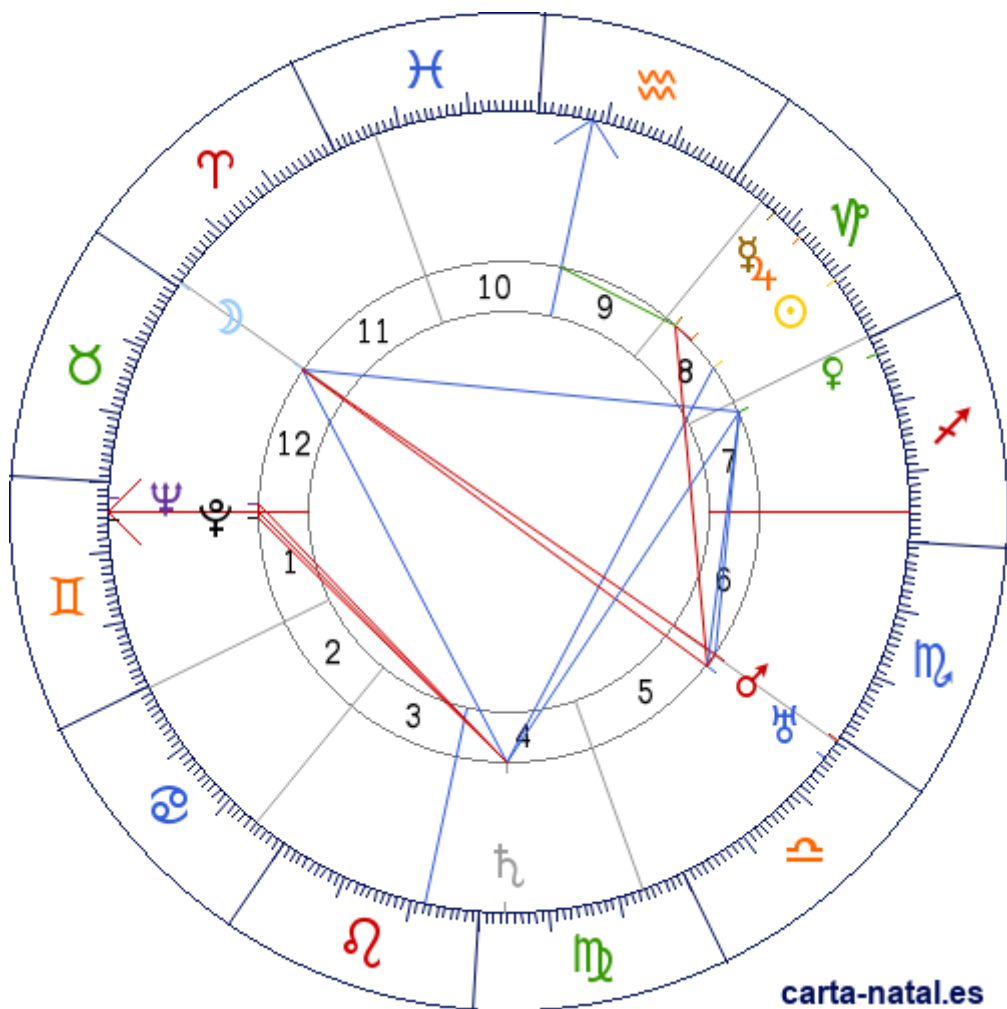

Carta natal

Adolfo Ruiz Cortines

30/12/1889 15:00:00 (LMT)

30/12/1889 21:24:32 UT

19:12:00N 96:08:00W

Tropical/geocéntrico

Carta eclíptica

Casas: Placidus

ARMC: 324°30'12.3048"

carta-natal.es

Generalidades

Casas (Placidus)

C 1 (AC)	♊	04°10'16"
C 2	♌	00°16'19"
C 3	♌	25°07'44"
C 4	♍	22°08'15"
C 5	♎	23°41'43"
C 6	♏	29°11'34"
C 7	♐	04°10'16"
C 8	♑	00°16'19"
C 9	♑	25°07'44"
C 10 (MC)	♐	22°08'15"
C 11	♏	23°41'43"
C 12	♎	29°11'34"

Planetas

☉	♍	09°27'10"	8
☾	♈	29°23'08"	12
♀	♍	22°34'06"	8 » 9
♂	♈	27°33'03"	7 » 8
♁	♏	29°21'51"	6
♃	♍	17°34'17"	8
♅	♎	03°39'49" <u>R</u>	4
♁	♏	26°16'13"	5 » 6
♃	♊	02°13'48" <u>R</u>	12 » 1
♁	♊	05°21'05" <u>R</u>	1

Aspectos

☉	120°	♅	5.79° (S)
☾	120°	♀	1.83° (S)
☾	180°	♂	0.02° (S)
☾	120°	♅	4.28° (A)
☾	180°	♁	3.12° (S)
♀	0°	♃	5° (S)
♀	90°	♁	3.7° (A)
♀	30°	MC	0.43° (A)
♀	60°	♂	1.81° (A)
♀	120°	♅	6.11° (A)
♀	60°	♁	1.28° (S)
♂	0°	♁	3.09° (S)
♅	90°	♃	1.43° (A)
♅	90°	♁	1.69° (S)
♅	90°	AC	0.51° (S)