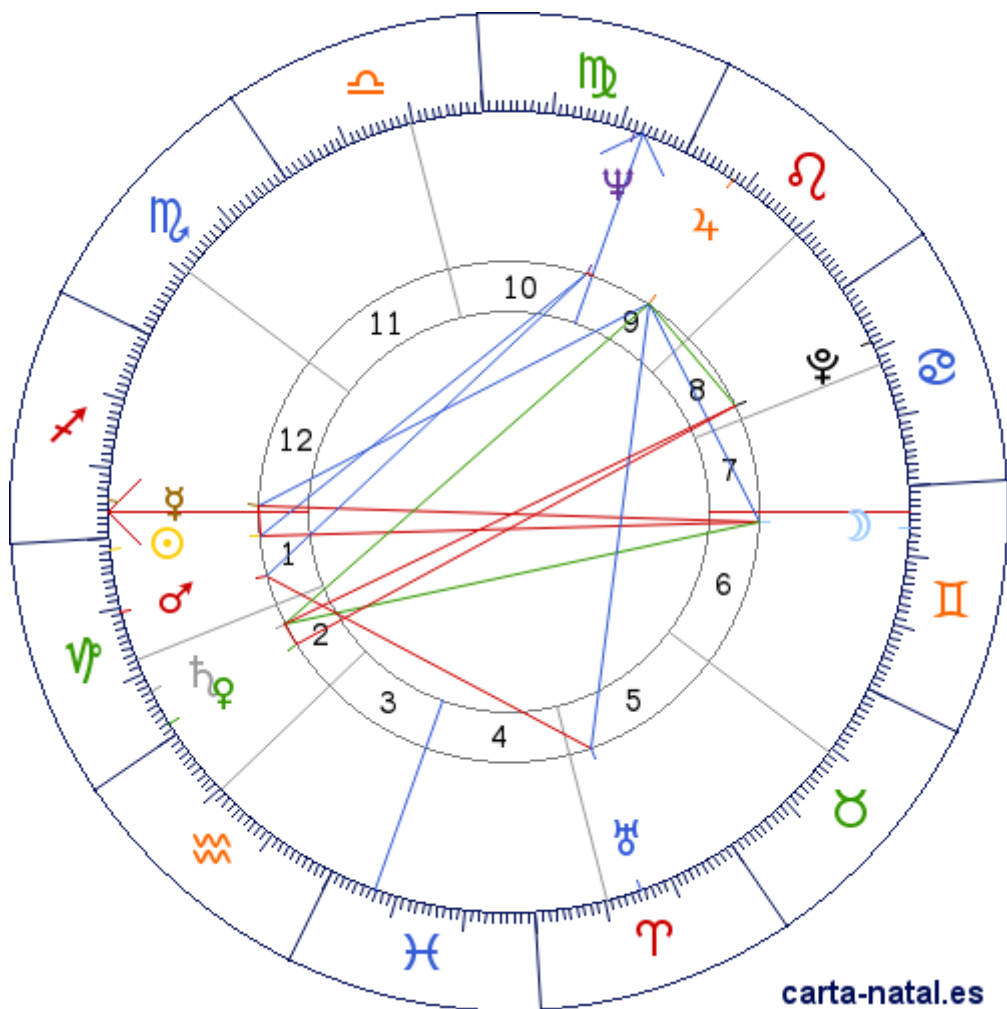

**Carta natal**

**Mauricio Kagel**

24/12/1931 05:20:00 (/03)

24/12/1931 08:20:00 UT

34:36:47S 58:22:38W

Tropical/geocéntrico

Carta eclíptica

Casas: Placidus

ARMC: 158°31'26.9742"

carta-natal.es

Generalidades

Fuego 31.82%

Tierra 50%

Aire 13.64%

Agua 4.55%

Cardinal 45.45%

Fijo 4.55%

Mutable 50%

**Casas (Placidus)**

C 1 (AC) ♈ 26°14'14"

C 2 ♍ 17°57'22"

C 3 ♎ 10°18'23"

C 4 ♏ 06°47'18"

C 5 ♐ 10°17'58"

♄ ♎ 07°56'19"R 10

♃ ♓ 21°28'21"R 8

**Aspectos**

☉ 180° ☾ 7.55° (A)

☉ 0° ♀ 6.92° (S)

☉ 120° ♄ 6.38° (A)

☾ 180° ♀ 0.63° (A)

☾ 60° ♃ 1.73° (S)