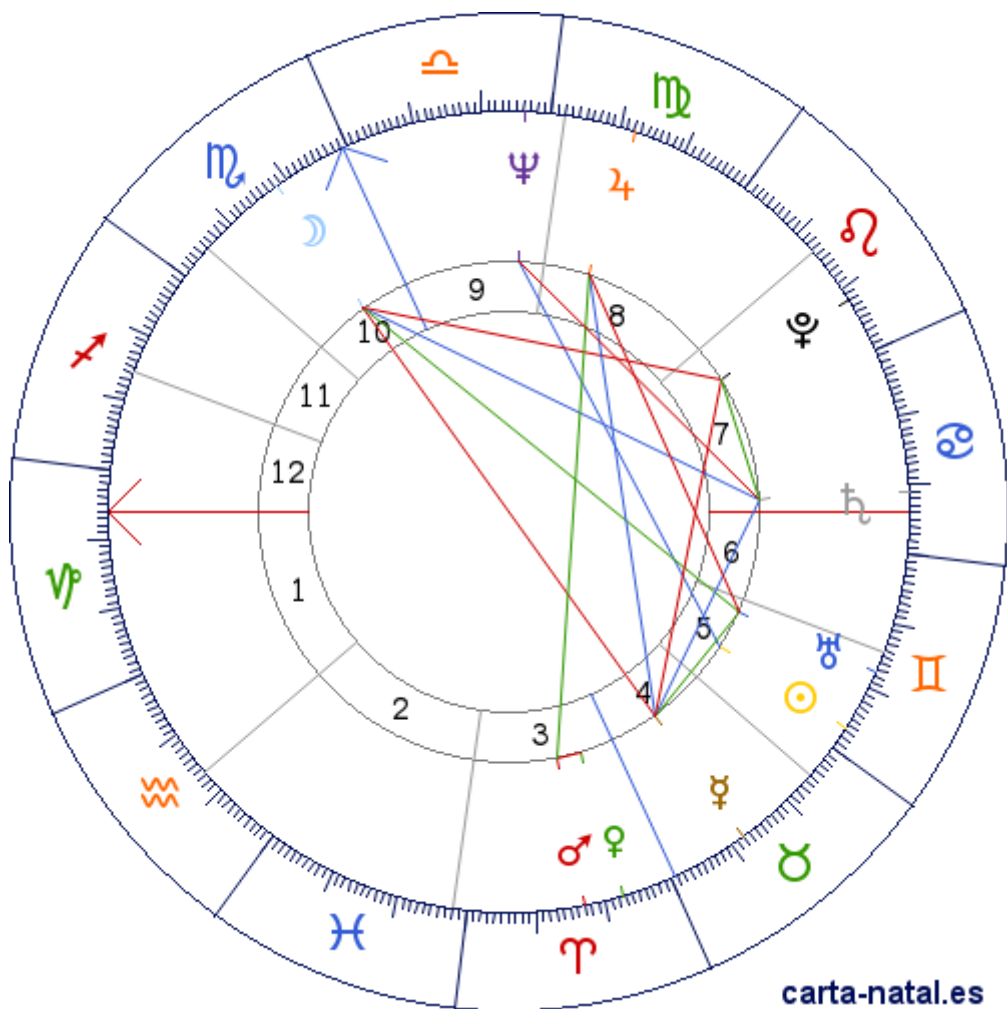

Carta natal

Priscilla Presley

24/05/1945 22:40:00 (EWT)
25/05/1945 02:40:00 UT

40:39:00N 73:56:58W

Tropical/geocéntrico
Carta eclíptica
Casas: Placidus

ARMC: 208°22'19.938"

Generalidades

- Fuego 22.73% ■
- Tierra 27.27% ■
- Aire 22.73% ■
- Agua 27.27% ■

- Cardinal 40.91% ■
- Fijo 36.36% ■
- Mutable 22.73% ■

Casas (Placidus)

C 1 (AC)	♍	06°07'10"
C 2	♎	16°28'31"
C 3	♏	27°58'28"
C 4	♐	00°29'03"
C 5	♑	24°59'10"
C 6	♒	15°35'53"
C 7	♓	06°07'10"
C 8	♈	16°28'31"
C 9	♉	27°58'28"
C 10 (MC)	♊	00°29'03"
C 11	♋	24°59'10"
C 12	♌	15°35'53"

Planetas

☉	♈	03°31'21"	5
☽	♍	11°36'54"	10
♀	♌	11°47'05"	4
♀	♈	22°47'44"	3
♂	♈	16°59'11"	3
♃	♎	17°41'15"	8
♁	♓	09°02'57"	7
♁	♈	12°38'04"	5 » 6
♄	♏	03°45'56"R	9
♁	♈	08°10'13"	7

Aspectos

☉	120°	♄	0.24° (A)
☽	180°	♀	0.17° (A)
☽	120°	♁	2.57° (S)
☽	150°	♁	1.02° (A)
☽	90°	♁	3.44° (S)
♀	120°	♃	5.9° (A)
♀	60°	♁	2.74° (S)
♀	30°	♁	0.85° (A)
♀	90°	♁	3.61° (S)
♀	0°	♂	5.81° (A)
♂	150°	♃	0.7° (A)
♃	90°	♁	5.05° (A)
♁	90°	♄	5.28° (S)
♁	30°	♁	0.88° (S)