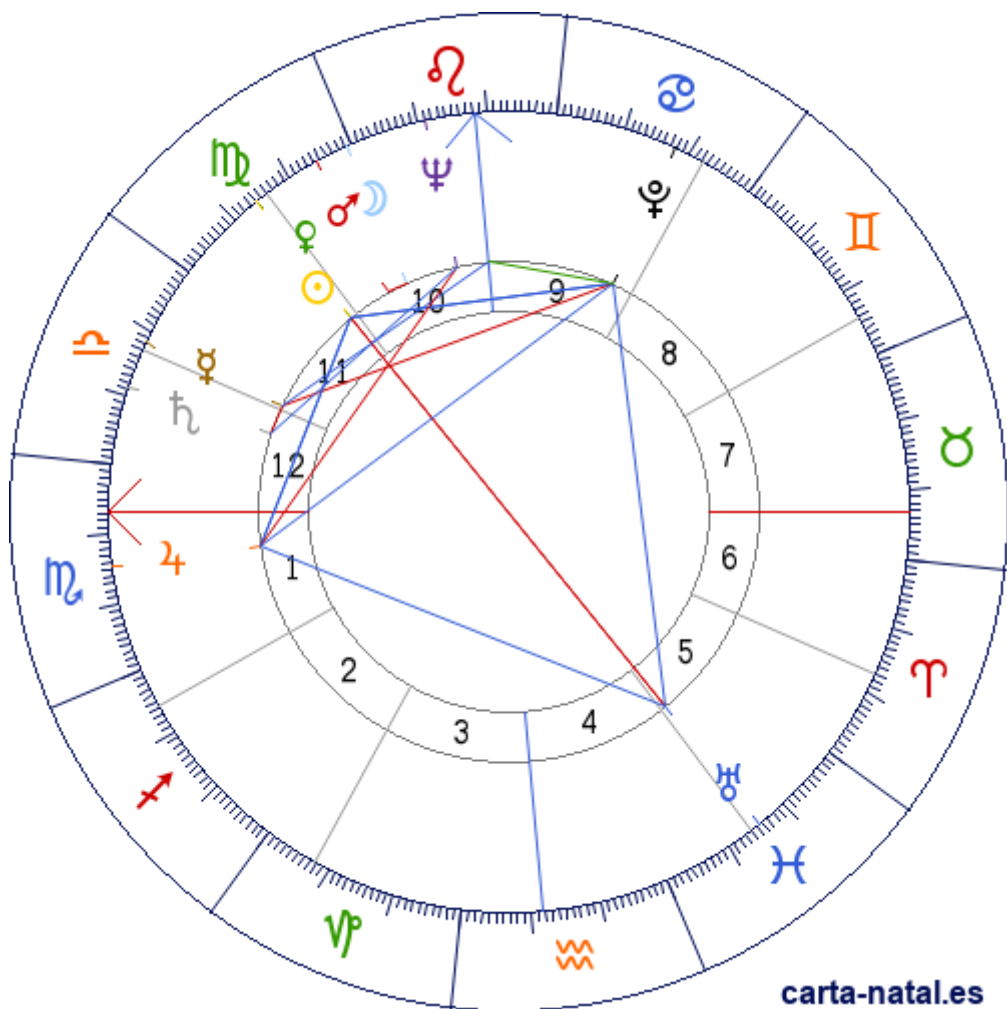

Carta natal

Cliff Robertson

09/09/1923 09:38:00 (PST)

09/09/1923 17:38:00 UT

34:03:08N 118:14:37W

Tropical/geocéntrico

Carta eclíptica

Casas: Placidus

ARMC: 133°59'53.62512"

carta-natal.es

Generalidades

Casas (Placidus)

C 1 (AC)	♈	06°47'24"
C 2	♉	05°43'57"
C 3	♊	07°41'45"
C 4	♋	11°32'15"
C 5	♌	14°09'36"
C 6	♍	12°44'39"
C 7	♎	06°47'24"
C 8	♏	05°43'57"
C 9	♐	07°41'45"
C 10 (MC)	♑	11°32'15"
C 11	♒	14°09'36"
C 12	♓	12°44'39"

Planetas

☉	♒	15°59'58"	11
☾	♑	00°48'12"	10
♀	♒	11°46'14"	11 » 12
♃	♒	15°48'12"	11
♂	♑	05°31'53"	10
♄	♈	14°39'57"	1
♅	♋	18°36'54"	12
♆	♌	15°33'15"R	5
♇	♍	18°57'19"	10
♁	♌	12°09'25"	9

Aspectos

☉	0°	♀	0.2° (A)
☉	60°	♄	1.33° (S)
☉	180°	♆	0.45° (S)
☉	60°	♁	3.84° (S)
☾	0°	♂	4.73° (A)
♀	0°	♅	6.84° (A)
♀	90°	♁	0.39° (A)
♀	60°	MC	0.23° (A)
♀	60°	♄	1.14° (S)
♀	180°	♆	0.25° (S)
♀	60°	♁	3.65° (S)
♄	120°	♆	0.89° (A)
♄	90°	♃	4.29° (A)
♄	120°	♁	2.51° (S)
♅	60°	♃	0.34° (A)

♁	120°	♃	3.4° (A)
♂	30°	MC	0.62° (A)