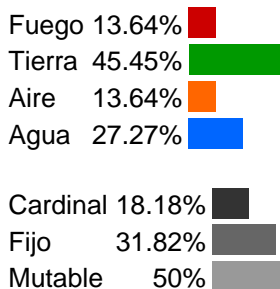

Carta natal

Cliff Robertson

09/09/1923 09:38:00 (PST)

09/09/1923 17:38:00 UT

34:03:08N 118:14:37W

Tropical/geocéntrico

Carta eclíptica

Casas: Placidus

ARMC: 133°59'53.62512"

carta-natal.es

Generalidades

Casas (Placidus)

C 1 (AC)	♈	06°47'24"
C 2	♉	05°43'57"
C 3	♊	07°41'45"
C 4	♋	11°32'15"
C 5	♌	14°09'36"
C 6	♍	12°44'39"
C 7	♎	06°47'24"
C 8	♏	05°43'57"
C 9	♐	07°41'45"
C 10 (MC)	♑	11°32'15"
C 11	♒	14°09'36"
C 12	♓	12°44'39"

Planetas

☉	♒	15°59'58"	11
☾	♑	00°48'12"	10
♀	♒	11°46'14"	11 » 12
♃	♒	15°48'12"	11
♂	♑	05°31'53"	10
♄	♈	14°39'57"	1
♅	♋	18°36'54"	12
♆	♌	15°33'15"R	5
♇	♍	18°57'19"	10
♁	♌	12°09'25"	9

Aspectos

☉	0°	♀	0.2° (A)
☉	60°	♄	1.33° (S)
☉	180°	♆	0.45° (S)
☉	60°	♁	3.84° (S)
☾	0°	♂	4.73° (A)
♀	0°	♅	6.84° (A)
♀	90°	♁	0.39° (A)
♀	60°	MC	0.23° (A)
♀	60°	♄	1.14° (S)
♀	180°	♆	0.25° (S)
♀	60°	♁	3.65° (S)
♄	120°	♆	0.89° (A)
♄	90°	♃	4.29° (A)
♄	120°	♁	2.51° (S)
♅	60°	♃	0.34° (A)