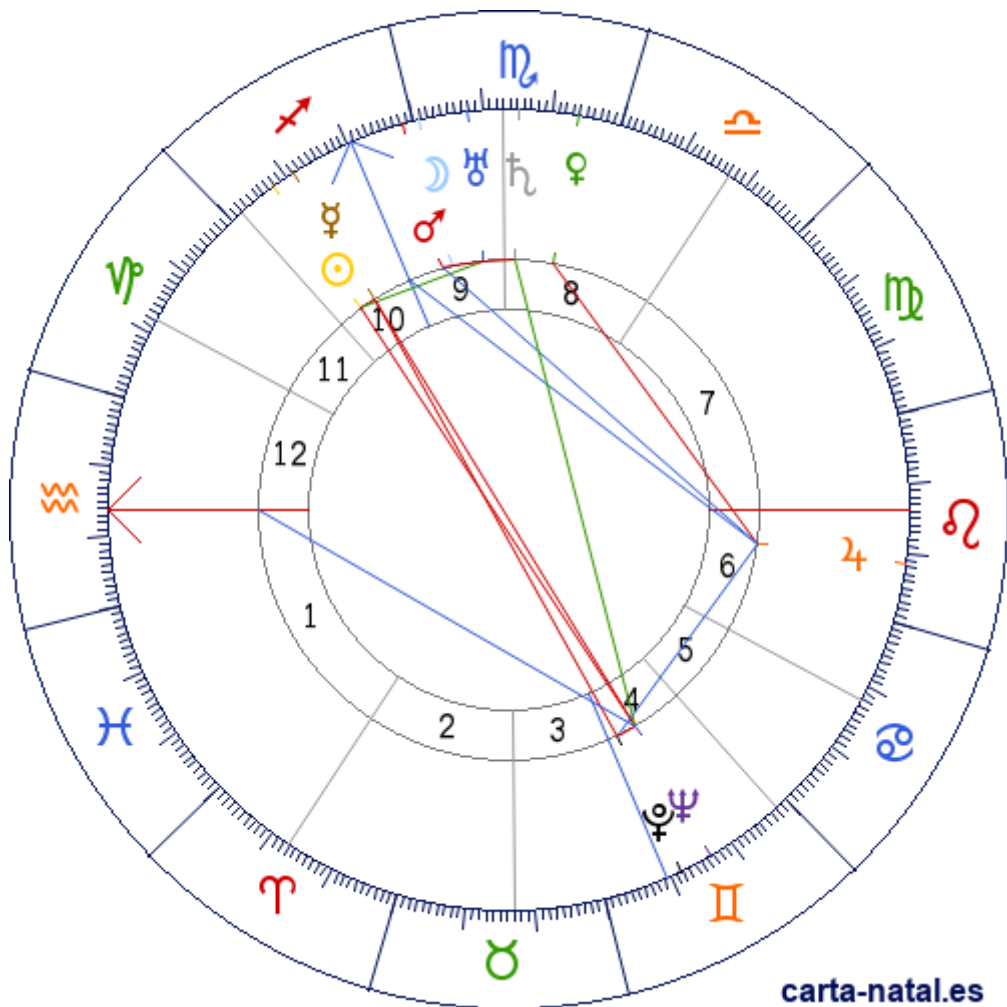

Carta natal

Paul Éluard

14/12/1895 11:00:00 (LMT)

14/12/1895 10:50:32 UT

48:56:00N 02:22:00E

Tropical/geocéntrico

Carta eclíptica

Casas: Placidus

ARMC: 247°51'29.55492"

carta-natal.es

Generalidades

Fuego 45.45%

Tierra 0%

Aire 22.73%

Agua 31.82%

Cardinal 0%

Fijo 50%

Mutable 50%

Casas (Placidus)

C 1 (AC) ♁ 16°11'31"

C 2 ♒ 12°45'22"

C 3 ♋ 17°09'36"

C 4 ♌ 09°31'48"

C 5 ♍ 28°5'0"

♇ ♌ 16°29'46"R 4

♇ ♌ 11°33'50"R 4

Aspectos

☉ 0° ♀ 3.49° (A)

☉ 30° ♄ 0.1° (S)

☉ 180° ♀ 5.75° (S)

☾ 0° ♂ 2.26° (A)

☾ 0° ♄ 7.19° (S)