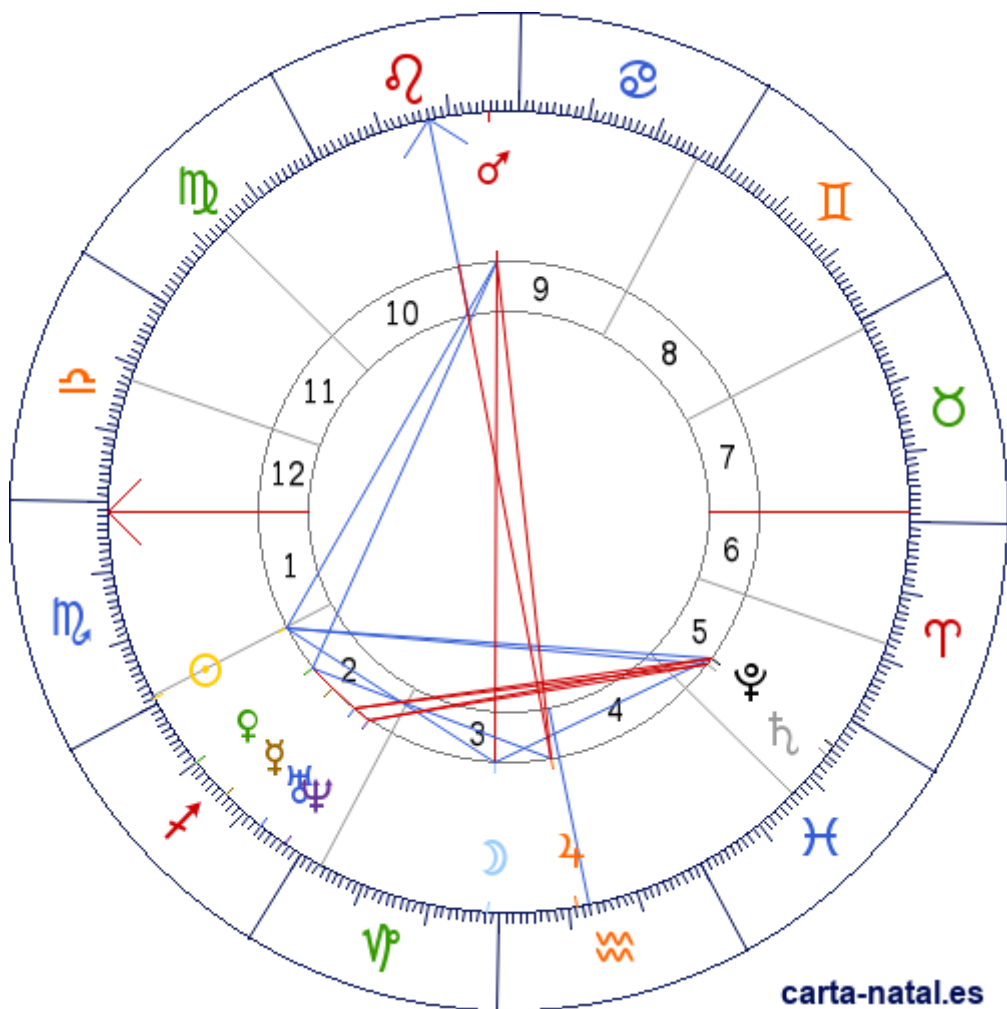

**Carta natal**

**George Eliot**

22/11/1819 05:00:00 (LMT)

22/11/1819 05:05:52 UT

52:31:24N 01:27:55W

Tropical/geocéntrico

Carta eclíptica

Casas: Placidus

ARMC: 135°19'36.02604"

carta-natal.es

Generalidades

Fuego 45.45%

Tierra 13.64%

Aire 4.55%

Agua 36.36%

Cardinal 13.64%

♃ ♂ 27°20'37" 2

♀ ♏ 25°33'40"R 5

**Aspectos**

♁ 60° ♁ 0.72° (A)

♁ 120° ♂ 5.11° (A)

♁ 120° ♃ 5.1° (S)

♁ 120° ♀ 3.54° (S)

♁ 180° ♂ 5.83° (A)