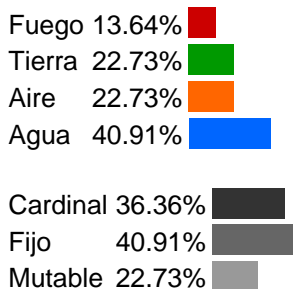

**Carta natal**

**Molly Ringwald**

18/02/1968 14:07:00 (PST)

18/02/1968 22:07:00 UT

38:45:08N 121:17:17W

Tropical/geocéntrico

Carta eclíptica

Casas: Placidus

ARMC: 358°24'5.43888"

carta-natal.es

Generalidades

**Casas (Placidus)**

C 1 (AC)	♈	16°22'37"
C 2	♉	06°29'42"
C 3	♊	29°27'58"
C 4	♈	28°15'28"
C 5	♉	04°11'44"
C 6	♊	12°41'02"
C 7	♈	16°22'37"
C 8	♉	06°29'42"
C 9	♊	29°27'58"
C 10 (MC)	♈	28°15'28"
C 11	♉	04°11'44"
C 12	♊	12°41'02"