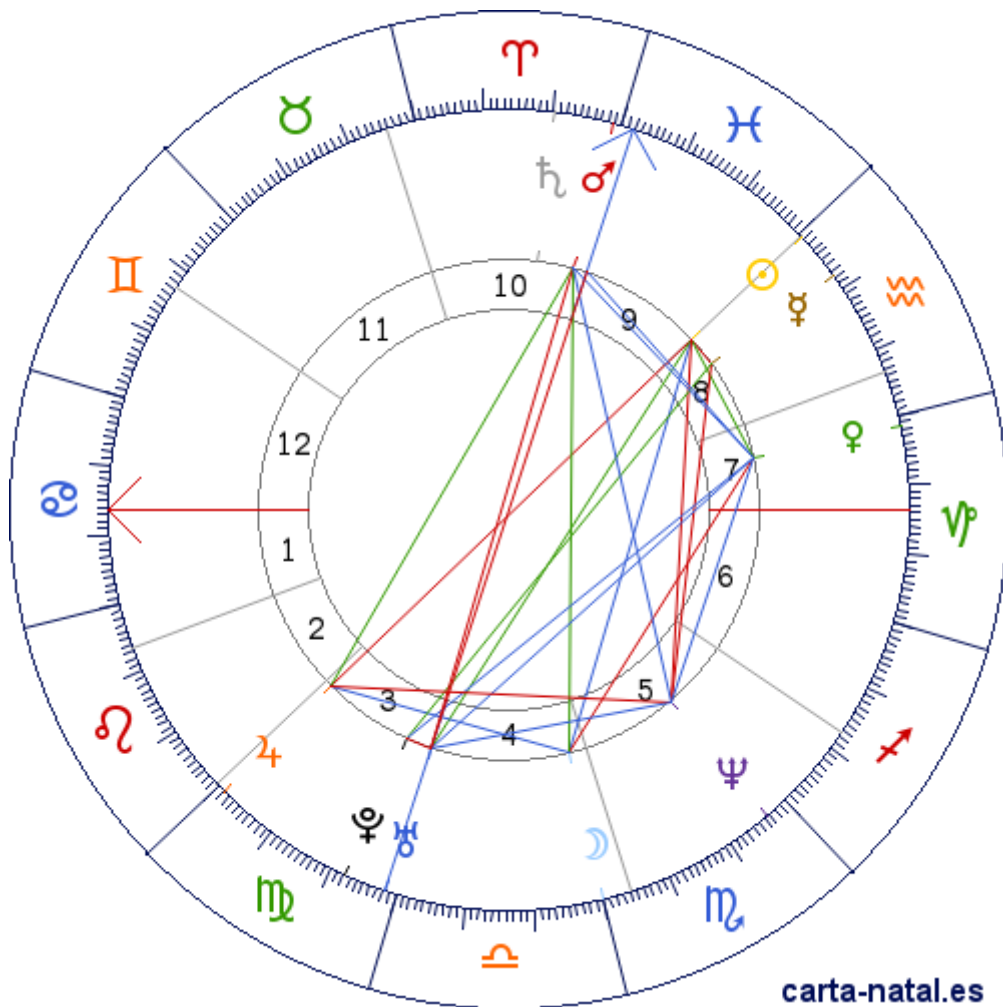

**Carta natal**

**Molly Ringwald**

18/02/1968 14:07:00 (PST)

18/02/1968 22:07:00 UT

38:45:08N 121:17:17W

Tropical/geocéntrico

Carta eclíptica

Casas: Placidus

ARMC: 358°24'5.43888"

carta-natal.es

Generalidades

**Casas (Placidus)**

C 1 (AC)	♈	16°22'37"
C 2	♉	06°29'42"
C 3	♊	29°27'58"
C 4	♈	28°15'28"
C 5	♉	04°11'44"
C 6	♊	12°41'02"
C 7	♈	16°22'37"
C 8	♉	06°29'42"
C 9	♊	29°27'58"
C 10 (MC)	♈	28°15'28"
C 11	♉	04°11'44"
C 12	♊	12°41'02"

**Planetas**

☉	♈	29°19'34"	8 » 9
☾	♈	00°04'21"	4
☿	♈	22°18'42"R	8
♀	♈	28°25'18"	7
♂	♈	01°21'57"	10
♃	♈	01°04'48"R	3
♅	♈	09°51'06"	10
♁	♈	28°19'15"R	4
♄	♈	26°30'38"	5
♆	♈	22°07'06"R	3

**Aspectos**

☉	120°	☾	0.75° (S)
☉	0°	♀	7.01° (S)
☉	30°	♀	0.9° (A)
☉	180°	♃	1.75° (A)
☉	150°	♁	1.01° (S)
☉	90°	♄	2.82° (S)
☾	90°	♀	1.65° (S)
☾	150°	♂	1.29° (A)
☾	60°	♃	1.01° (A)
♀	90°	♄	4.2° (S)
♀	150°	♆	0.19° (A)
♀	60°	♂	2.94° (A)
♀	120°	♁	0.1° (S)
♀	60°	♄	1.91° (S)
♀	120°	♆	6.3° (S)