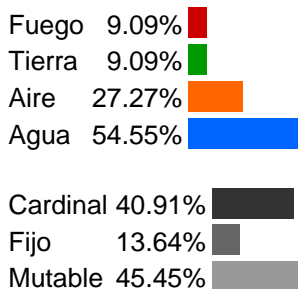

**Carta natal**

**Sidney Poitier**

20/02/1927 21:00:00 (EST)

21/02/1927 02:00:00 UT

25:46:27N 80:11:37W

Tropical/geocéntrico

Carta eclíptica

Casas: Placidus

ARMC: 99°48'17.00496"

carta-natal.es

Generalidades

**Casas (Placidus)**

|           |  |           |
|-----------|--|-----------|
| C 1 (AC)  |  | 08°49'49" |
| C 2       |  | 07°32'27" |
| C 3       |  | 07°53'56" |
| C 4       |  | 09°00'32" |
| C 5       |  | 10°18'12" |
| C 6       |  | 10°45'39" |
| C 7       |  | 08°49'49" |
| C 8       |  | 07°32'27" |
| C 9       |  | 07°53'56" |
| C 10 (MC) |  | 09°00'32" |
| C 11      |  | 10°18'12" |
| C 12      |  | 10°45'39" |